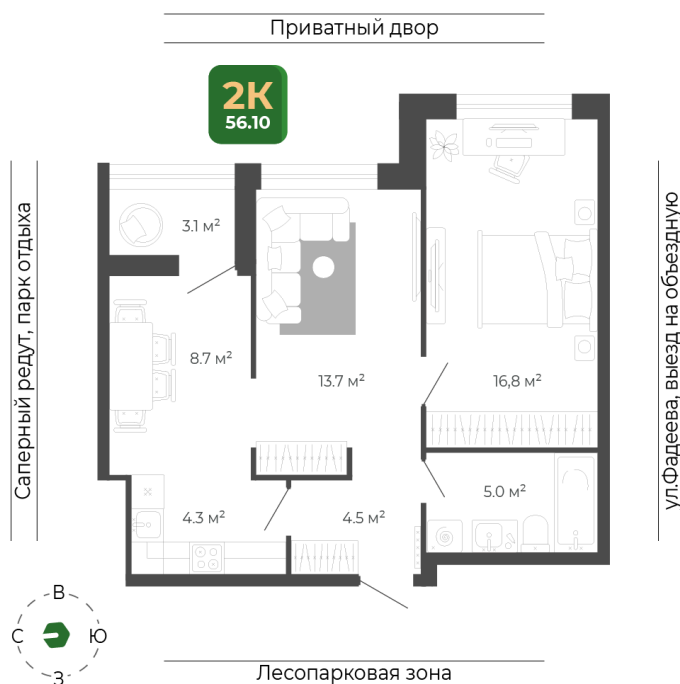

# 2 комнатная 56.1 м<sup>2</sup>

## 10 636 068 руб.

White Box

White Box

Корпус	Корпус 1	Этаж	16
Секция	2	Сдача	2 кв. 2026

26.05.2026 06:26 (Мск)

Не является публичной офертой, цена может быть скорректирована.  
Информация взята с сайта «гринхилс.рф».