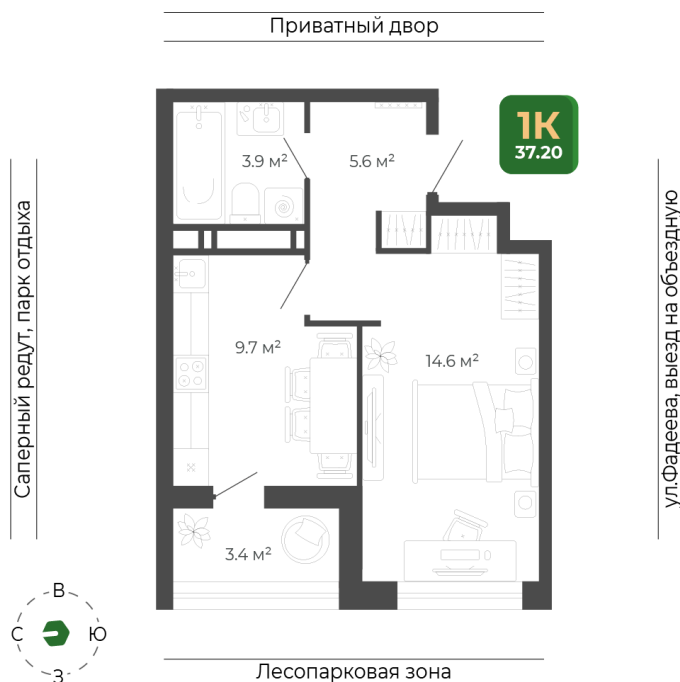

## 8 819 757 руб.

White Box

White Box

Корпус	Корпус 1	Этаж	19
Секция	2	Сдача	2 кв. 2026

26.05.2026 03:42 (Мск)

Не является публичной офертой, цена может быть скорректирована.  
Информация взята с сайта «гринхилс.рф».

# На этаже 19

1 комнатная 37.5 м<sup>2</sup>

Секция 2

26.05.2026 03:42 (Мск)

Не является публичной офертой, цена может быть скорректирована.  
Информация взята с сайта «гринхилс.рф».