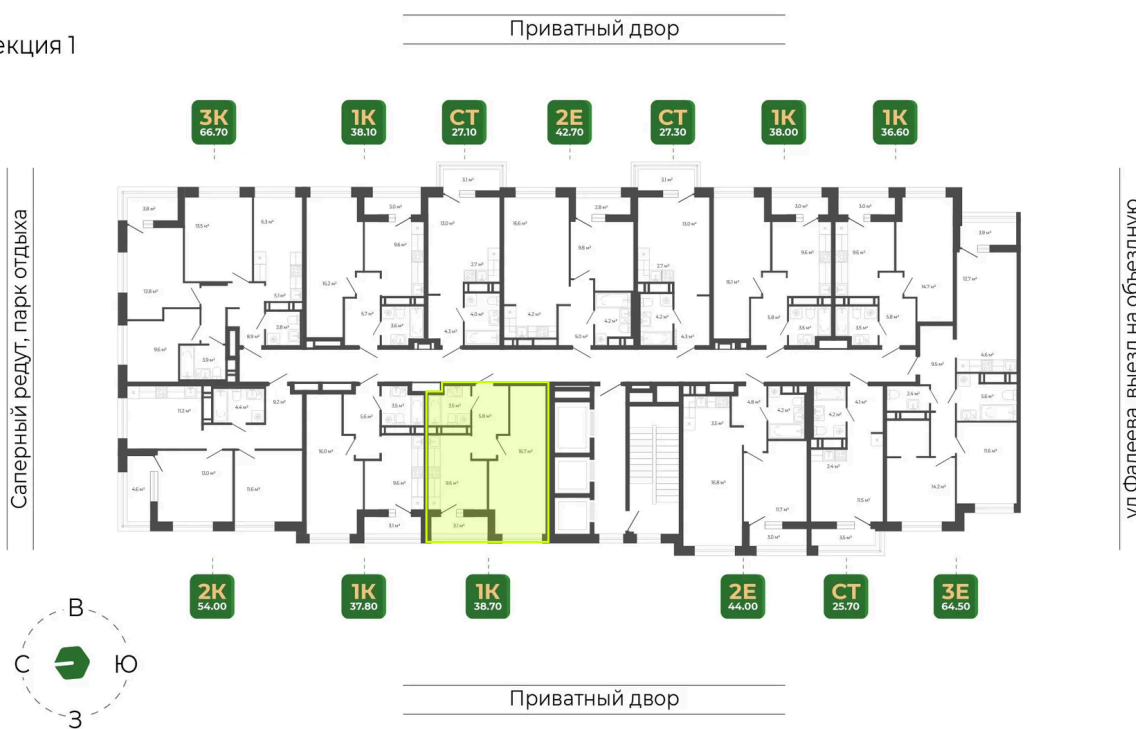

## Цена по запросу

White Box

Корпус	Корпус 2	Этаж	10
Секция	1	Сдача	1 кв. 2027

25.05.2026 22:18 (Мск)

Не является публичной офертой, цена может быть скорректирована.  
Информация взята с сайта «гринхилс.рф».

# На этаже 10

1 комнатная 38.7 м<sup>2</sup>

Секция 1

25.05.2026 22:18 (Мск)

Не является публичной офертой, цена может быть скорректирована.  
Информация взята с сайта «гринхилс.рф».

# На генплане Корпус 2

1 комнатная 38.7 м<sup>2</sup>

25.05.2026 22:18 (Мск)

Не является публичной офертой, цена может быть скорректирована.  
Информация взята с сайта «гринхилс.рф».