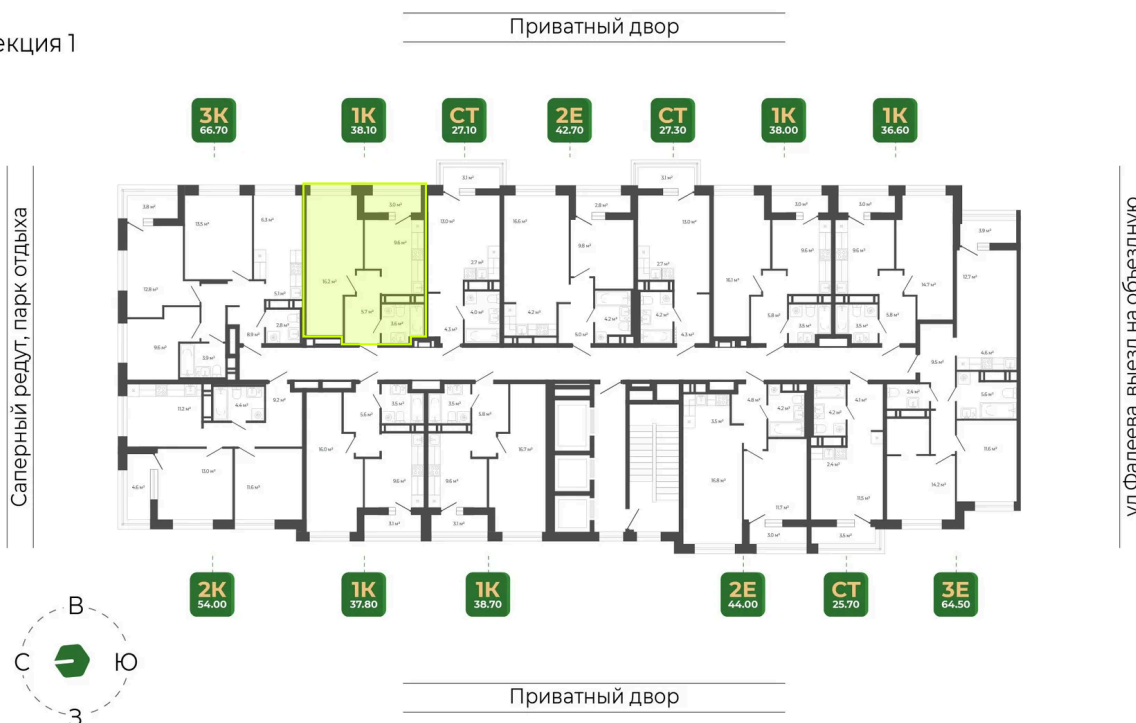

Номер: 190

Отсканируйте QR-код
и смотрите на сайте
гринхилс.рф

1 КОМНАТНАЯ

38.1 м²

8 416 384 руб.

Отделка Сан.узла

White Box

Корпус	Корпус 2	Этаж	16
Секция	1	Сдача	1 кв. 2027

01.05.2026 12:24 (Мск)

Не является публичной офертой, цена может быть скорректирована. Информация взята с сайта «гринхилс.рф»

На этаже 16

1 комнатная 38.1 м²

Секция 1

01.05.2026 12:24 (Мск)

Не является публичной офертой, цена может быть скорректирована. Информация взята с сайта «гринхилс.рф»

На генплане Корпус 2

1 комнатная 38.1 м²

01.05.2026 12:24 (Мск)

Не является публичной офертой, цена может быть скорректирована. Информация взята с сайта «гринхилс.рф»