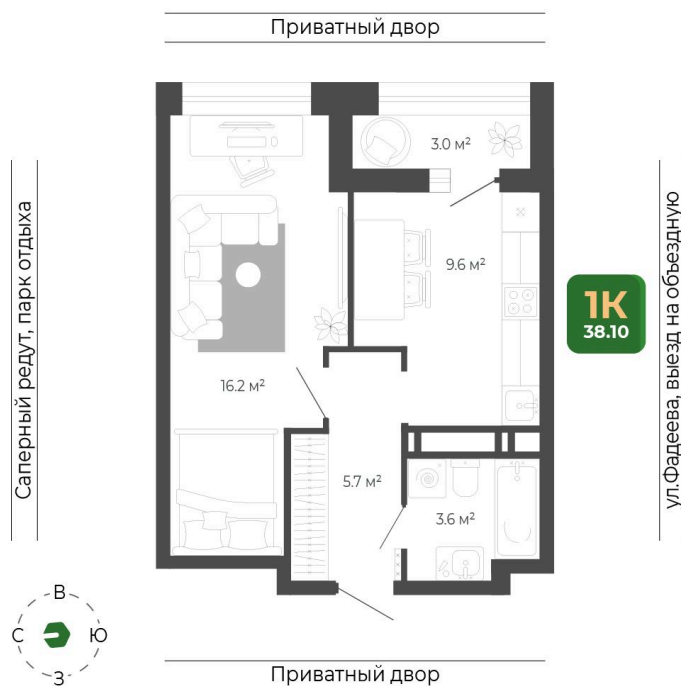

Номер: 190

Отсканируйте QR-код
и смотрите на сайте
гринхилс.рф

1 КОМНАТНАЯ

38.1 м²

8 416 384 руб.

Отделка Сан.узла

White Box

Корпус	Корпус 2	Этаж	16
Секция	1	Сдача	1 кв. 2027

01.05.2026 12:24 (Мск)

Не является публичной офертой, цена может быть скорректирована. Информация взята с сайта «гринхилс.рф»

На этаже 16

1 комнатная 38.1 м²

Секция 1

01.05.2026 12:24 (Мск)

Не является публичной офертой, цена может быть скорректирована. Информация взята с сайта «гринхилс.рф»

На генплане Корпус 2

1 комнатная 38.1 м²

01.05.2026 12:24 (Мск)

Не является публичной офертой, цена может быть скорректирована. Информация взята с сайта «гринхилс.рф»