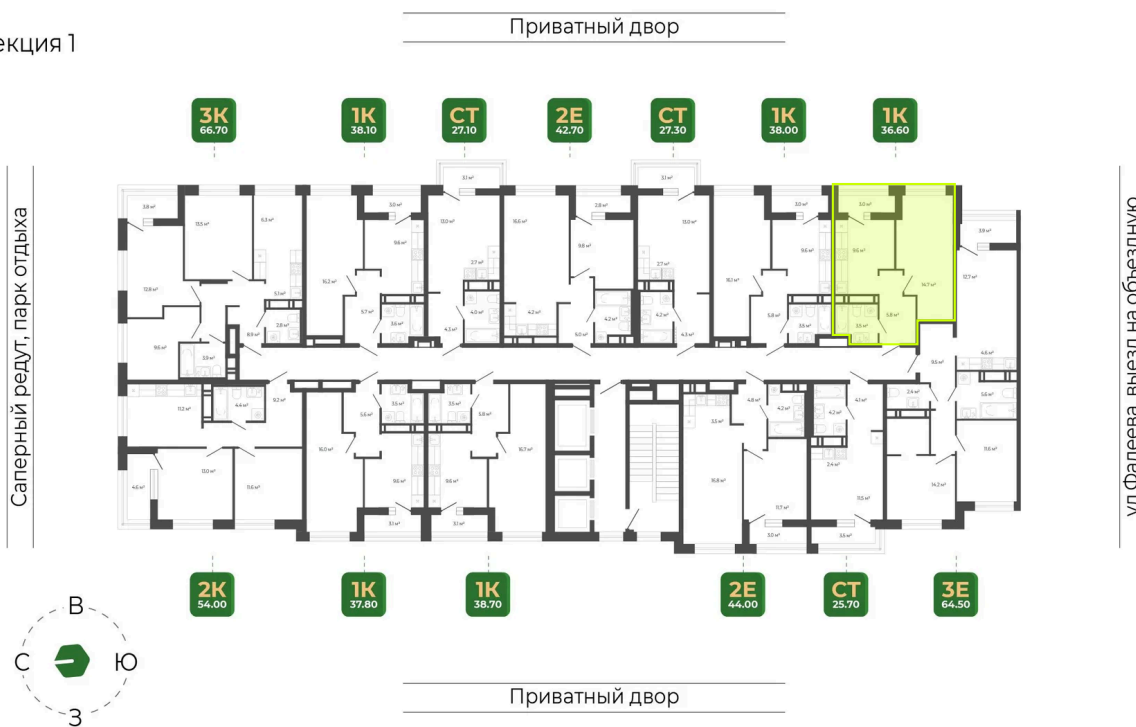

Номер: 195

1 КОМНАТНАЯ 38 м²

Отсканируйте QR-код
и смотрите на сайте
гринхилс.рф

8 395 432 руб.

Отделка Сан.узла

White Box

Корпус	Корпус 2	Этаж	16
Секция	1	Сдача	1 кв. 2027

26.05.2026 06:45 (Мск)

Не является публичной офертой, цена может быть скорректирована.
Информация взята с сайта «гринхилс.рф».

На этаже 16

1 комнатная 38 м²

Секция 1

26.05.2026 06:45 (Мск)

Не является публичной офертой, цена может быть скорректирована.
Информация взята с сайта «гринхилс.рф».

На генплане Корпус 2

1 комнатная 38 м²

26.05.2026 06:45 (Мск)

Не является публичной офертой, цена может быть скорректирована.
Информация взята с сайта «гринхилс.рф».