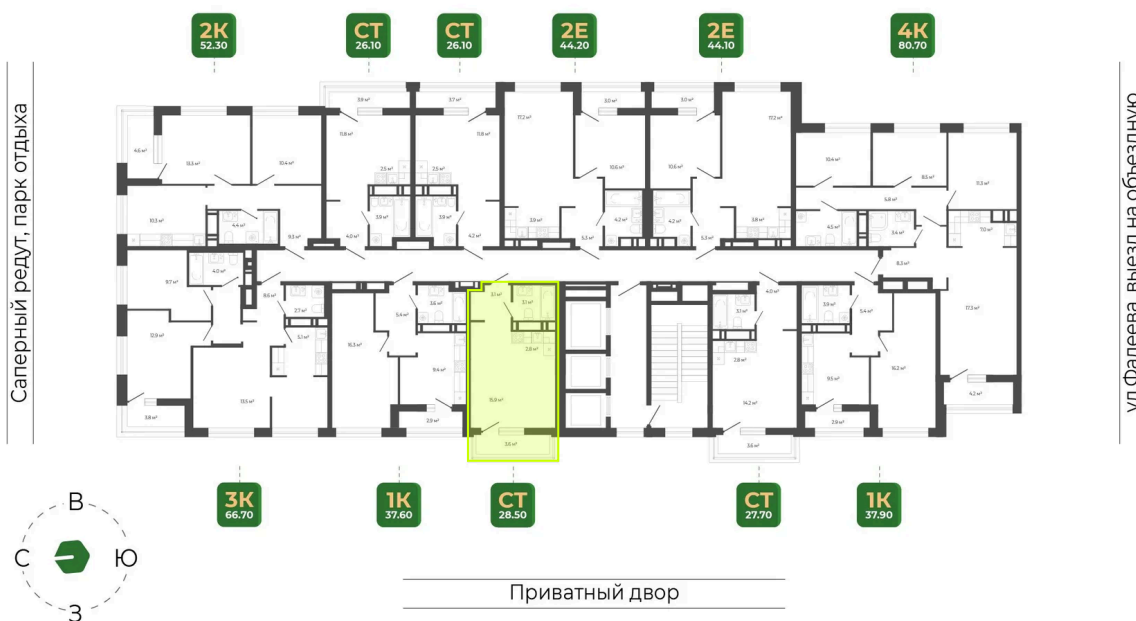

# Студия 28.5 м<sup>2</sup>

Отсканируйте QR-код  
и смотрите на сайте  
гринхилс.рф

5 898 989 руб.

В ипотеку от 24 098 руб.

Без отделки

Черновая отделка

Корпус	Корпус 3	Этаж	10
Секция	1	Сдача	1 кв. 2027

30.04.2026 03:33 (Мск)

# На этаже 10

Студия 28.5 м<sup>2</sup>

Секция 1

Долина Зелёного угла

30.04.2026 03:33 (Мск)

Не является публичной офертой, цена может быть скорректирована. Информация взята с сайта «гринхилс.рф»