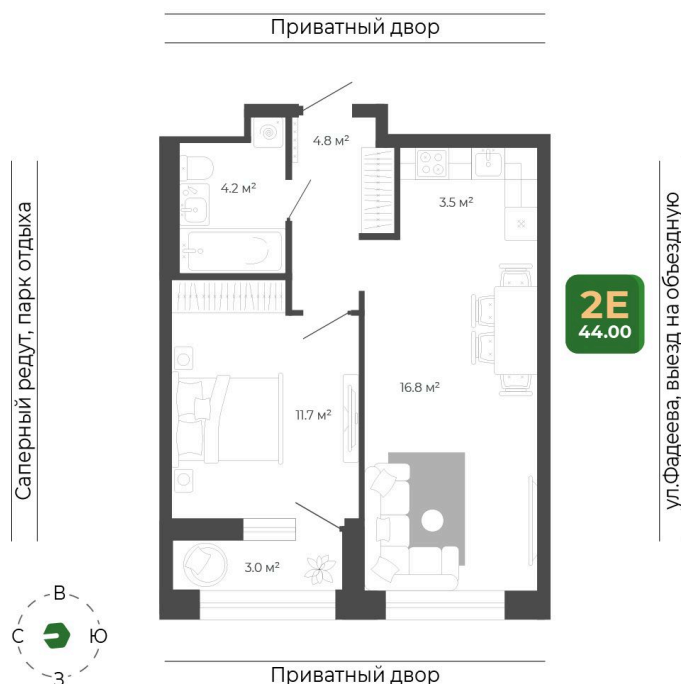

Номер: 348

2 комнатная 43.9 м²

Отсканируйте QR-код
и смотрите на сайте
гринхилс.рф

8 894 851 руб.

White Box

White Box

Корпус	Корпус 2	Этаж	9
Секция	2	Сдача	1 кв. 2027

26.05.2026 06:59 (Мск)

Не является публичной офертой, цена может быть скорректирована.
Информация взята с сайта «гринхилс.рф».

На этаже 9

2 комнатная 43.9 м²

Секция 2

26.05.2026 06:59 (Мск)

Не является публичной офертой, цена может быть скорректирована.
Информация взята с сайта «гринхилс.рф».

На генплане Корпус 2

2 комнатная 43.9 м²

26.05.2026 06:59 (Мск)

Не является публичной офертой, цена может быть скорректирована.
Информация взята с сайта «гринхилс.рф».