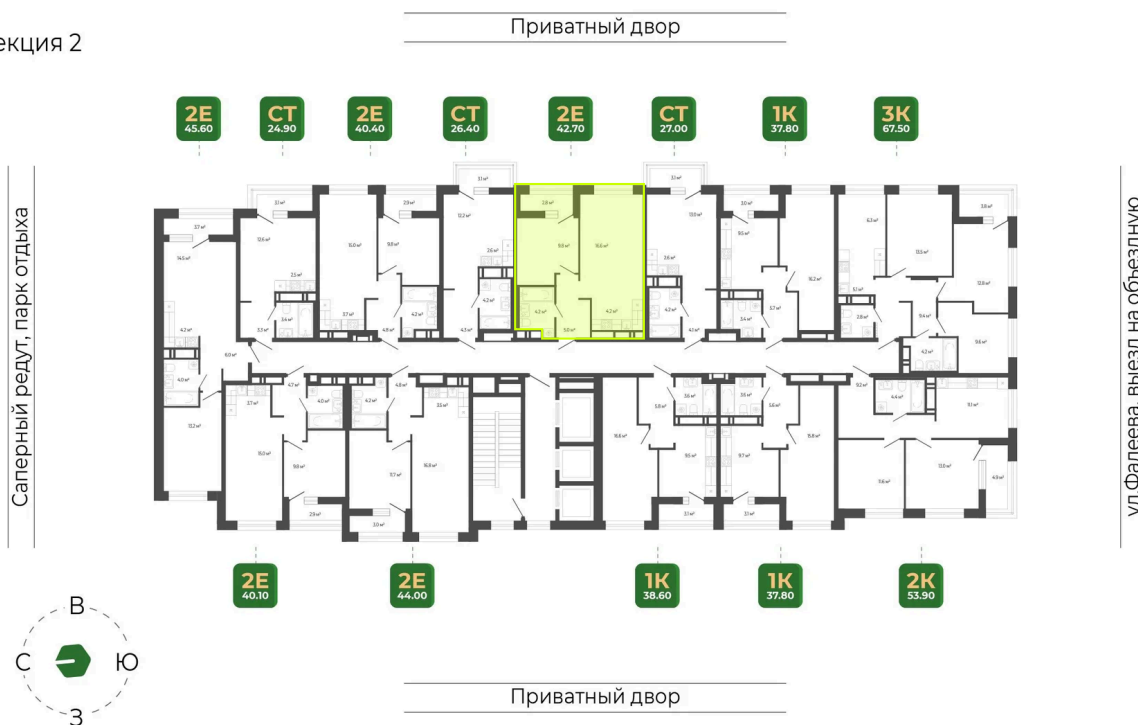

Номер: 341

2 комнатная 42.5 м²

Отсканируйте QR-код
и смотрите на сайте
гринхилс.рф

8 742 980 руб.

White Box

White Box

Корпус	Корпус 2	Этаж	8
Секция	2	Сдача	1 кв. 2027

26.05.2026 05:45 (Мск)

Не является публичной офертой, цена может быть скорректирована.
Информация взята с сайта «гринхилс.рф».

На этаже 8

2 комнатная 42.5 м²

Секция 2

26.05.2026 05:45 (Мск)

Не является публичной офертой, цена может быть скорректирована.
Информация взята с сайта «гринхилс.рф».

На генплане Корпус 2

2 комнатная 42.5 м²

26.05.2026 05:45 (Мск)

Не является публичной офертой, цена может быть скорректирована.
Информация взята с сайта «гринхилс.рф».