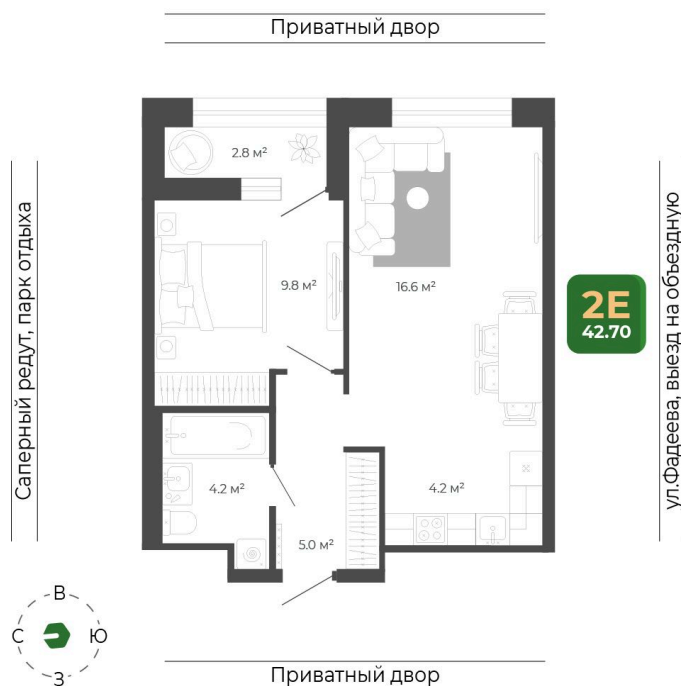

Номер: 341

2 комнатная 42.5 м²

Отсканируйте QR-код
и смотрите на сайте
гринхилс.рф

8 742 980 руб.

White Box

White Box

Корпус	Корпус 2	Этаж	8
Секция	2	Сдача	1 кв. 2027

26.05.2026 05:45 (Мск)

Не является публичной офертой, цена может быть скорректирована.
Информация взята с сайта «гринхилс.рф».

На этаже 8

2 комнатная 42.5 м²

Секция 2

26.05.2026 05:45 (Мск)

Не является публичной офертой, цена может быть скорректирована.
Информация взята с сайта «гринхилс.рф».

На генплане Корпус 2

2 комнатная 42.5 м²

26.05.2026 05:45 (Мск)

Не является публичной офертой, цена может быть скорректирована.
Информация взята с сайта «гринхилс.рф».