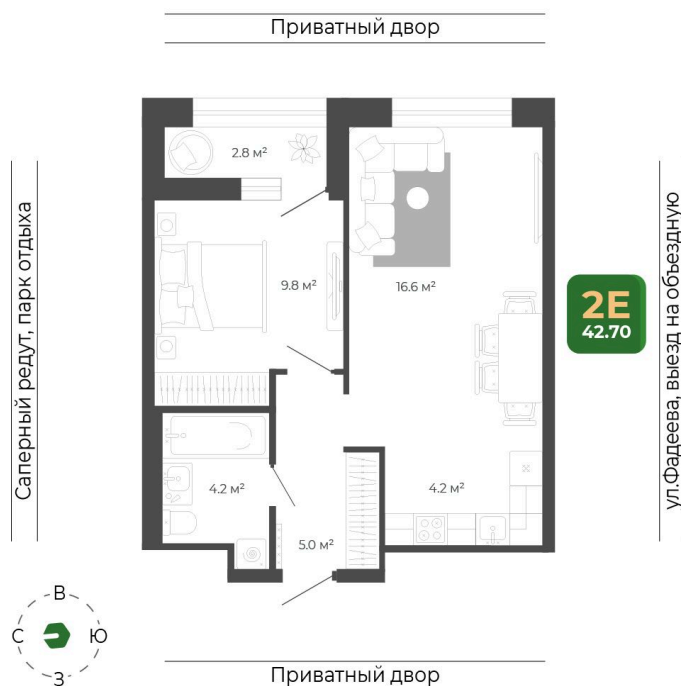

Номер: 341

2 комнатная 42.5 м²

Отсканируйте QR-код
и смотрите на сайте
гринхилс.рф

8 656 415 руб.

White Box

White Box

Корпус	Корпус 2	Этаж	8
Секция	2	Сдача	1 кв. 2027

11.04.2026 01:42 (Мск)

Не является публичной офертой, цена может быть скорректирована. Информация взята с сайта «гринхилс.рф»

На этаже 8

2 комнатная 42.5 м²

Секция 2

11.04.2026 01:42 (Мск)

Не является публичной офертой, цена может быть скорректирована. Информация взята с сайта «гринхилс.рф»

На генплане Корпус 2

2 комнатная 42.5 м²

11.04.2026 01:42 (Мск)

Не является публичной офертой, цена может быть скорректирована. Информация взята с сайта «гринхилс.рф»