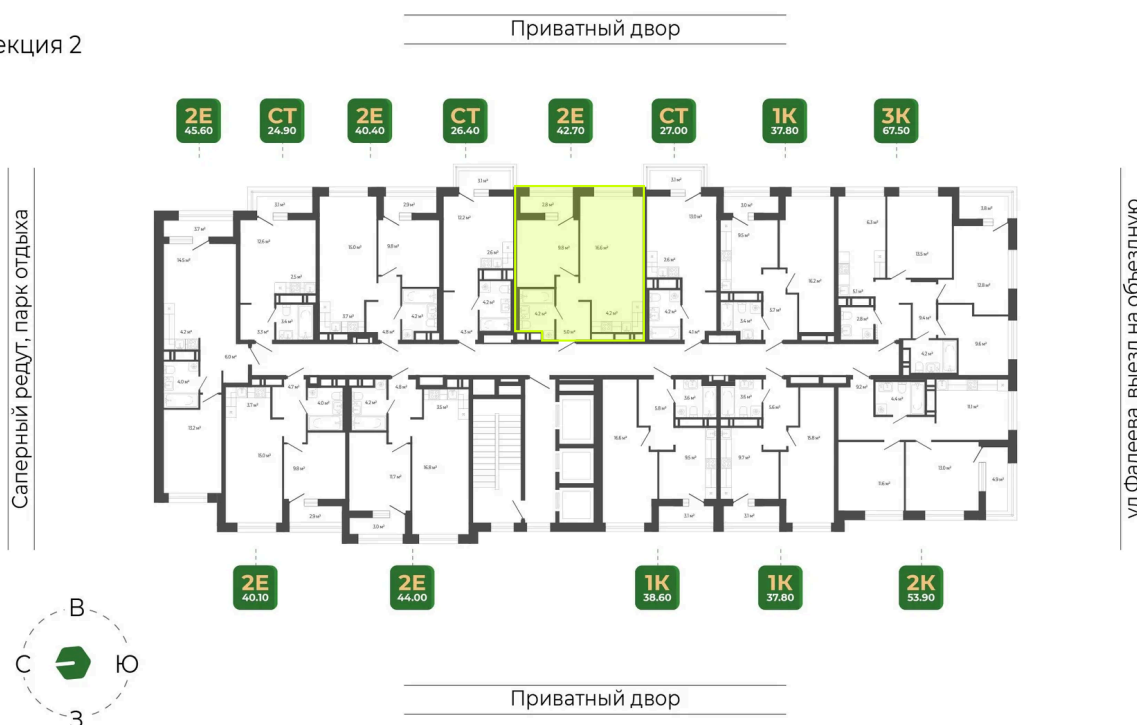

Номер: 341

2 комнатная 42.5 м²

Отсканируйте QR-код
и смотрите на сайте
гринхилс.рф

8 656 415 руб.

White Box

White Box

Корпус	Корпус 2	Этаж	8
Секция	2	Сдача	1 кв. 2027

11.04.2026 01:42 (Мск)

Не является публичной офертой, цена может быть скорректирована. Информация взята с сайта «гринхилс.рф»

На этаже 8

2 комнатная 42.5 м²

Секция 2

11.04.2026 01:42 (Мск)

Не является публичной офертой, цена может быть скорректирована. Информация взята с сайта «гринхилс.рф»

На генплане Корпус 2

2 комнатная 42.5 м²

11.04.2026 01:42 (Мск)

Не является публичной офертой, цена может быть скорректирована. Информация взята с сайта «гринхилс.рф»