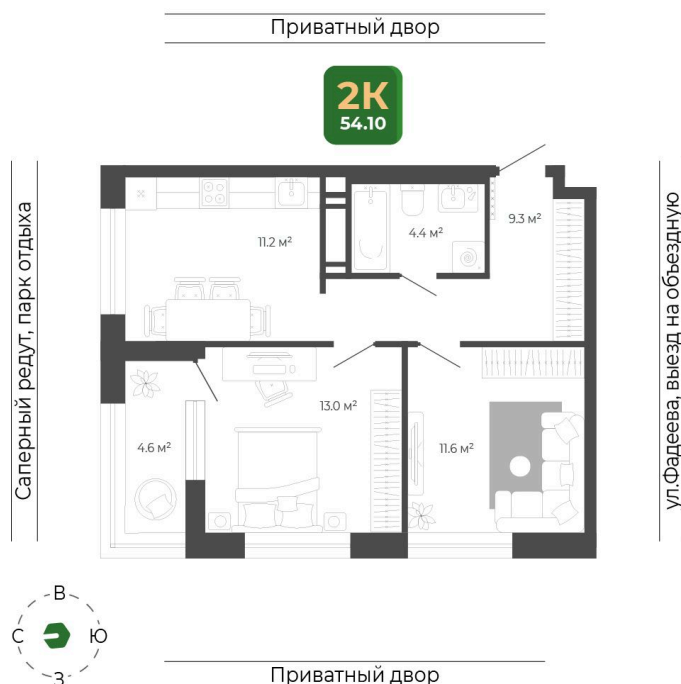

Номер: 240

Отсканируйте QR-код
и смотрите на сайте
гринхилс.рф

2 комнатная 54.1 м²

11 317 517 руб.

В ипотеку от 47 448 руб.

СУБСИДИРОВАННАЯ СТАВКА

White Box

White Box

Корпус	Корпус 2	Этаж	20
Секция	1	Сдача	1 кв. 2027

26.05.2026 03:37 (Мск)

Не является публичной офертой, цена может быть скорректирована.
Информация взята с сайта «гринхилс.рф».

На этаже 20

2 комнатная 54.1 м²

Секция 1

26.05.2026 03:37 (Мск)

Не является публичной офертой, цена может быть скорректирована.
Информация взята с сайта «гринхилс.рф».

На генплане Корпус 2

2 комнатная 54.1 м²

26.05.2026 03:37 (Мск)

Не является публичной офертой, цена может быть скорректирована.
Информация взята с сайта «гринхилс.рф».