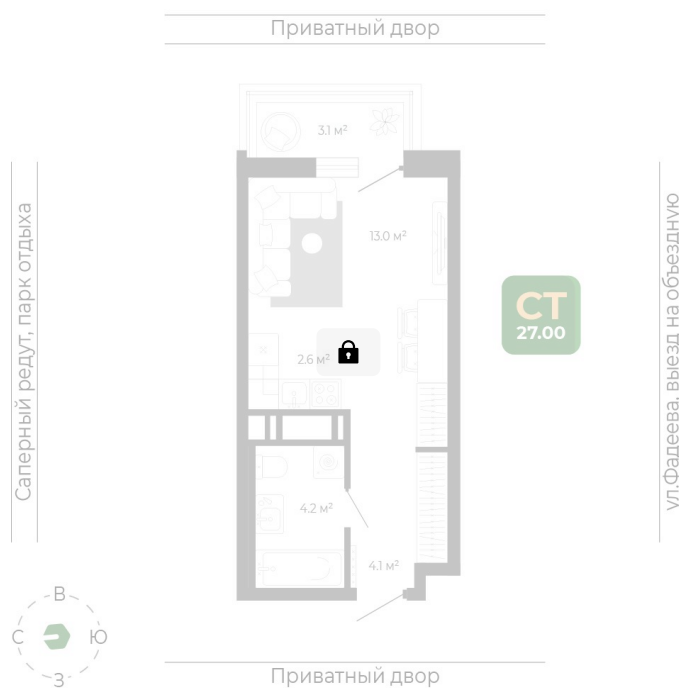

Номер: 498

Студия 27 м²

Отсканируйте QR-код
и смотрите на сайте
гринхилс.рф

Цена по запросу

Чистовая отделка

Корпус	Корпус 2	Этаж	20
Секция	2	Сдача	1 кв. 2027

26.05.2026 04:38 (Мск)

Не является публичной офертой, цена может быть скорректирована.
Информация взята с сайта «гринхилс.рф».

На этаже 20

Студия 27 м²

Секция 2

26.05.2026 04:38 (Мск)

Не является публичной офертой, цена может быть скорректирована.
Информация взята с сайта «гринхилс.рф».

На генплане Корпус 2

Студия 27 м²

26.05.2026 04:38 (Мск)