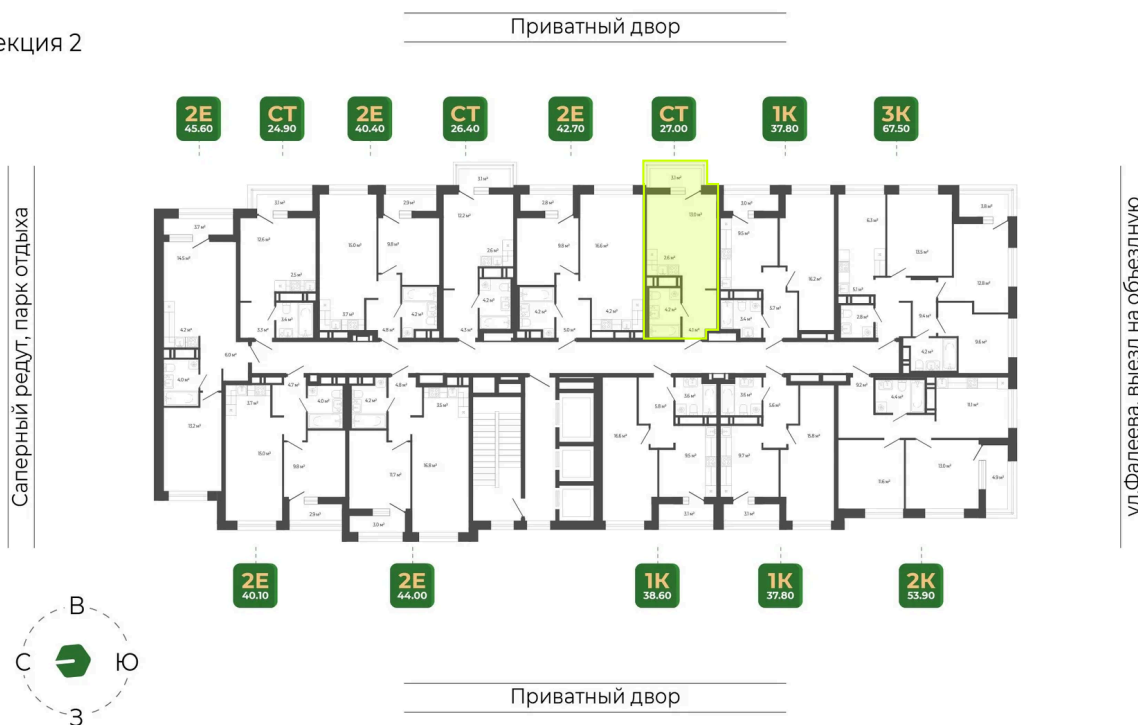

Номер: 498

Студия 27 м²

Отсканируйте QR-код
и смотрите на сайте
гринхилс.рф

Цена по запросу

Чистовая отделка

Корпус	Корпус 2	Этаж	20
Секция	2	Сдача	1 кв. 2027

26.05.2026 04:38 (Мск)

Не является публичной офертой, цена может быть скорректирована.
Информация взята с сайта «гринхилс.рф».

На этаже 20

Студия 27 м²

Секция 2

26.05.2026 04:38 (Мск)

Не является публичной офертой, цена может быть скорректирована.
Информация взята с сайта «гринхилс.рф».

На генплане Корпус 2

Студия 27 м²

26.05.2026 04:38 (Мск)