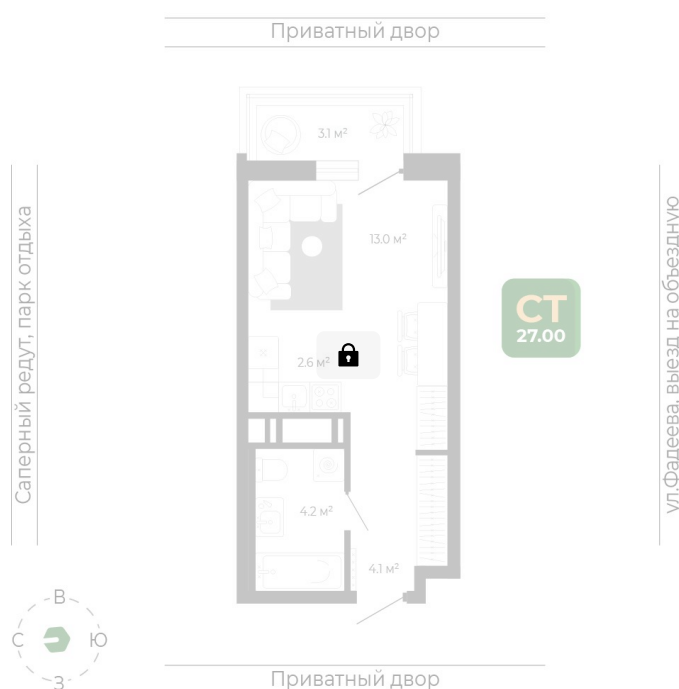

Номер: 498

Студия 27 м²

Отсканируйте QR-код
и смотрите на сайте
гринхилс.рф

Цена по запросу

Чистовая отделка

Корпус	Корпус 2	Этаж	20
Секция	2	Сдача	1 кв. 2027

26.05.2026 04:55 (Мск)

Не является публичной офертой, цена может быть скорректирована.
Информация взята с сайта «гринхилс.рф».

На этаже 20

Студия 27 м²

Секция 2

26.05.2026 04:55 (Мск)

Не является публичной офертой, цена может быть скорректирована.
Информация взята с сайта «гринхилс.рф».

На генплане Корпус 2

Студия 27 м²

26.05.2026 04:55 (Мск)