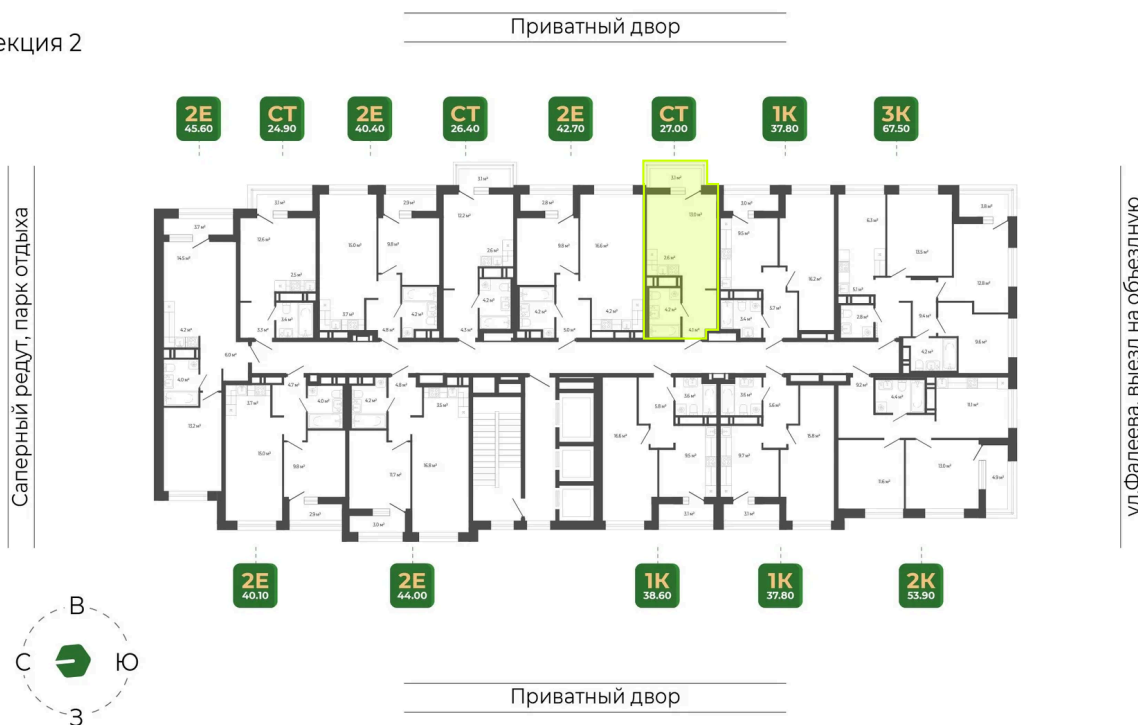

Номер: 498

Студия 27 м²

Отсканируйте QR-код
и смотрите на сайте
гринхилс.рф

Цена по запросу

Чистовая отделка

Корпус	Корпус 2	Этаж	20
Секция	2	Сдача	1 кв. 2027

26.05.2026 04:55 (Мск)

Не является публичной офертой, цена может быть скорректирована.
Информация взята с сайта «гринхилс.рф».

На этаже 20

Студия 27 м²

Секция 2

26.05.2026 04:55 (Мск)

Не является публичной офертой, цена может быть скорректирована.
Информация взята с сайта «гринхилс.рф».

На генплане Корпус 2

Студия 27 м²

26.05.2026 04:55 (Мск)