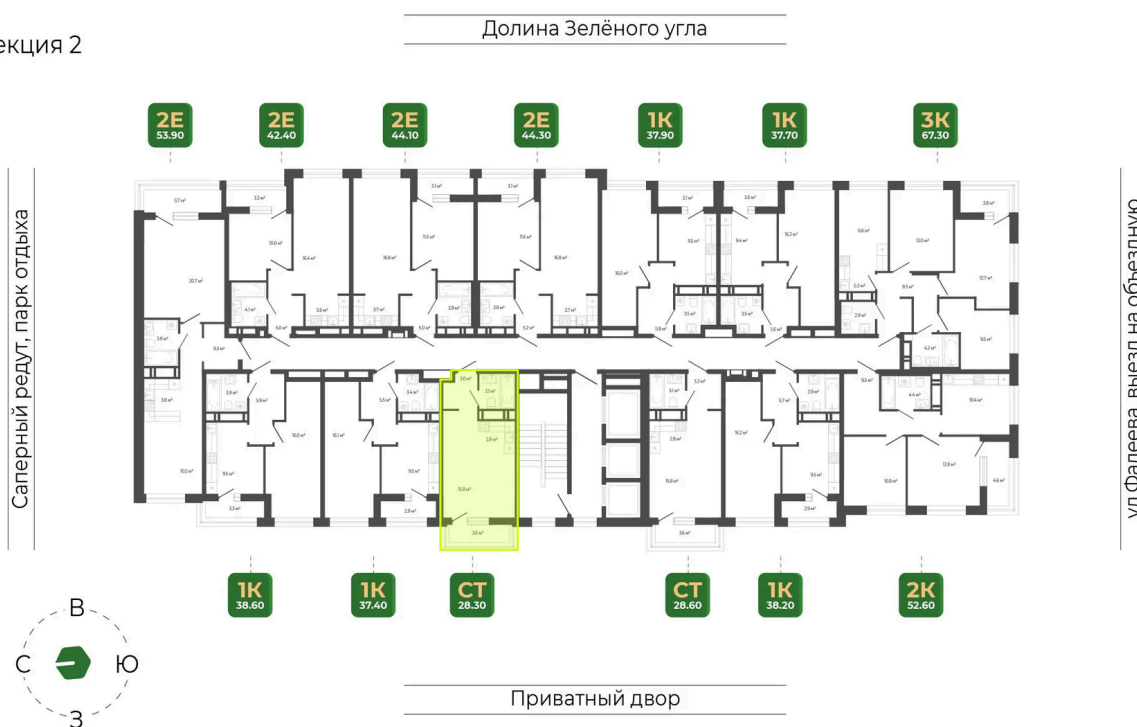

Номер: 438

Студия 28.3 м²

Отсканируйте QR-код
и смотрите на сайте
гринхилс.рф

Цена по запросу

Чистовая отделка

| | | | |
|--------|----------|-------|------------|
| Корпус | Корпус 3 | Этаж | 18 |
| Секция | 2 | Сдача | 1 кв. 2027 |

10.06.2026 21:22 (Мск)

Не является публичной офертой, цена может быть скорректирована.
Информация взята с сайта «гринхилс.рф».

На этаже 18

Студия 28.3 м²

Секция 2

10.06.2026 21:22 (Мск)

Не является публичной офертой, цена может быть скорректирована.
Информация взята с сайта «гринхилс.рф».

На генплане Корпус 3

Студия 28.3 м²

10.06.2026 21:22 (Мск)

Не является публичной офертой, цена может быть скорректирована.
Информация взята с сайта «гринхилс.рф».