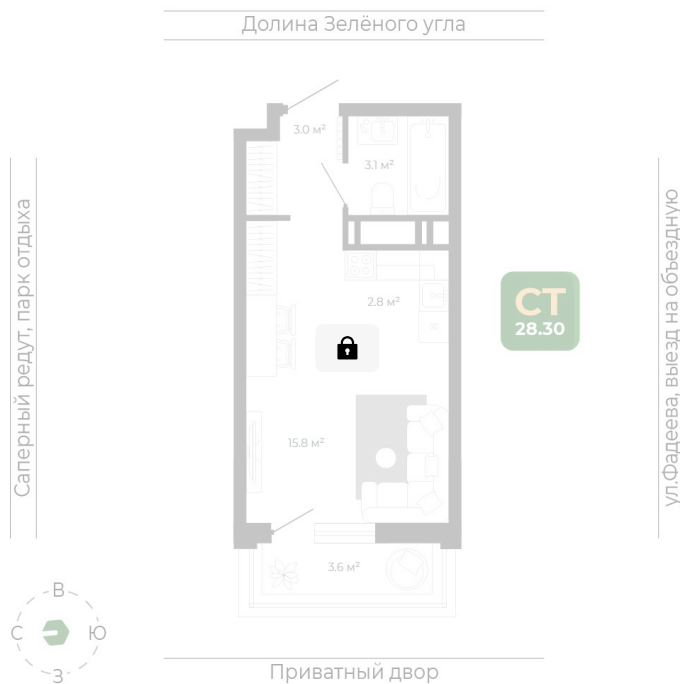

Номер: 438

Студия 28.3 м²

Отсканируйте QR-код
и смотрите на сайте
гринхилс.рф

Цена по запросу

Чистовая отделка

Корпус	Корпус 3	Этаж	18
Секция	2	Сдача	1 кв. 2027

17.04.2026 06:00 (Мск)

Не является публичной офертой, цена может быть скорректирована. Информация взята с сайта «гринхилс.рф»

На этаже 18

Студия 28.3 м²

Секция 2

Долина Зелёного угла

17.04.2026 06:00 (Мск)

Не является публичной офертой, цена может быть скорректирована. Информация взята с сайта «гринхилс.рф»

На генплане Корпус 3

Студия 28.3 м²