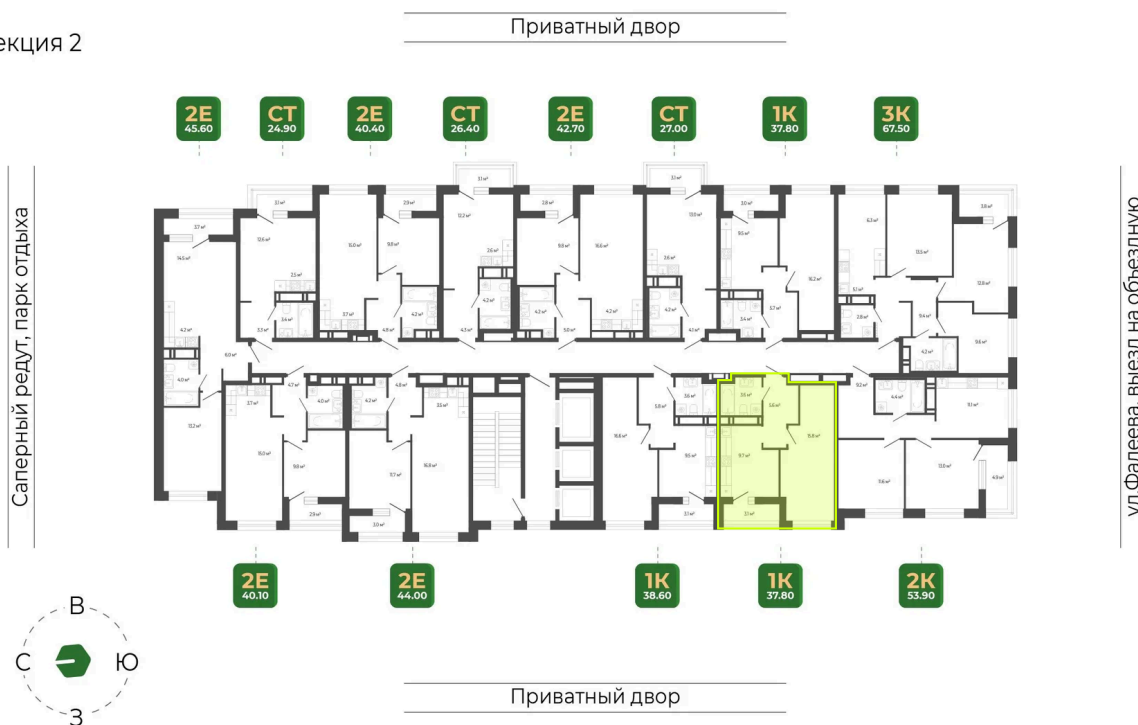

Номер: 463

Отсканируйте QR-код
и смотрите на сайте
гринхилс.рф

1 КОМНАТНАЯ

37.8 м²

8 532 244 руб.

В ипотеку от 34 855 руб.

Отделка Сан.узла

White Box

Корпус	Корпус 2	Этаж	17
Секция	2	Сдача	1 кв. 2027

10.06.2026 23:48 (Мск)

Не является публичной офертой, цена может быть скорректирована.
Информация взята с сайта «гринхилс.рф».

На этаже 17

1 комнатная 37.8 м²

Секция 2

10.06.2026 23:48 (Мск)

Не является публичной офертой, цена может быть скорректирована.
Информация взята с сайта «гринхилс.рф».

На генплане Корпус 2

1 комнатная 37.8 м²

10.06.2026 23:48 (Мск)

Не является публичной офертой, цена может быть скорректирована.
Информация взята с сайта «гринхилс.рф».