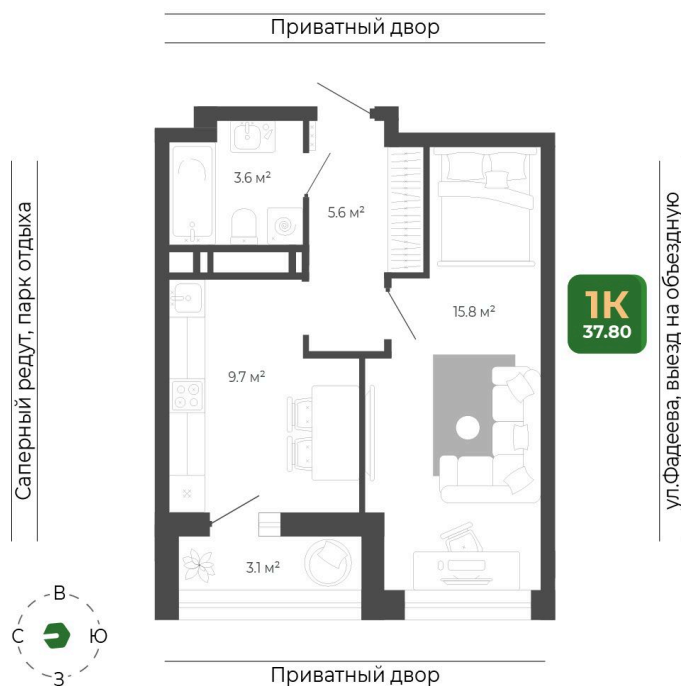

Номер: 463

Отсканируйте QR-код
и смотрите на сайте
гринхилс.рф

1 комнатная 37.8 м²

8 447 766 руб.

Отделка Сан.узла

White Box

Корпус	Корпус 2	Этаж	17
Секция	2	Сдача	1 кв. 2027

10.04.2026 22:29 (Мск)

Не является публичной офертой, цена может быть скорректирована. Информация взята с сайта «гринхилс.рф»

На этаже 17

1 комнатная 37.8 м²

Секция 2

10.04.2026 22:29 (Мск)

Не является публичной офертой, цена может быть скорректирована. Информация взята с сайта «гринхилс.рф»

На генплане Корпус 2

1 комнатная 37.8 м²

10.04.2026 22:29 (Мск)

Не является публичной офертой, цена может быть скорректирована. Информация взята с сайта «гринхилс.рф»