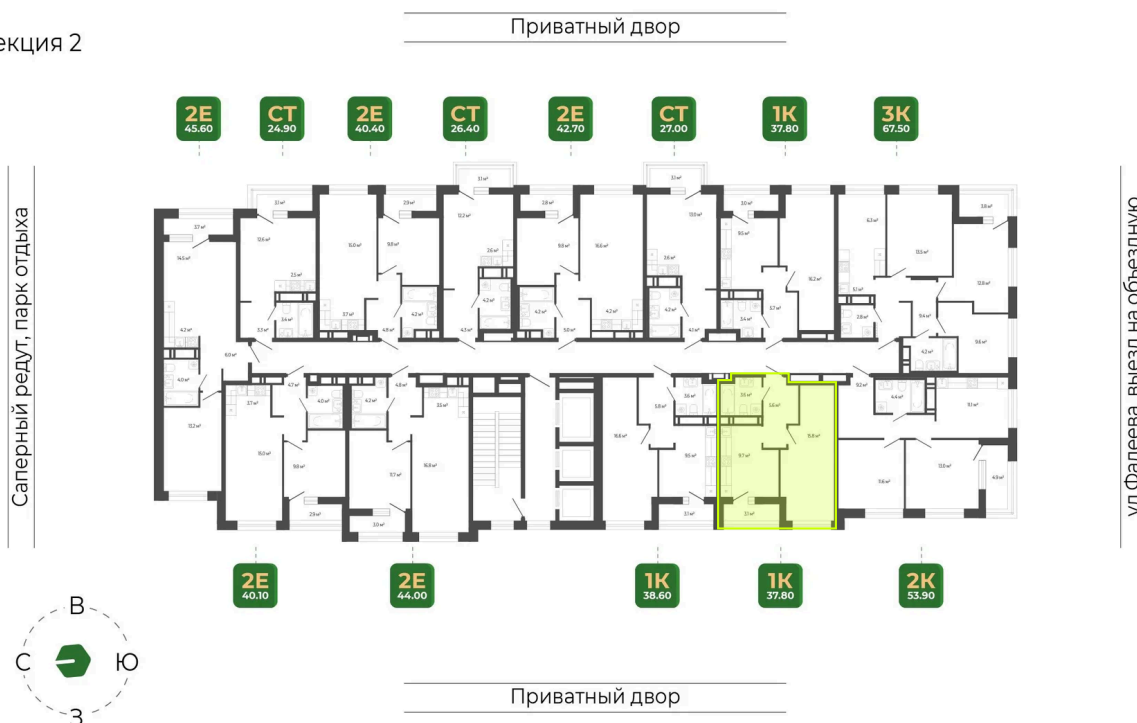

Номер: 463

Отсканируйте QR-код
и смотрите на сайте
гринхилс.рф

1 комнатная 37.8 м²

8 447 766 руб.

Отделка Сан.узла

White Box

Корпус	Корпус 2	Этаж	17
Секция	2	Сдача	1 кв. 2027

10.04.2026 22:29 (Мск)

Не является публичной офертой, цена может быть скорректирована. Информация взята с сайта «гринхилс.рф»

На этаже 17

1 комнатная 37.8 м²

Секция 2

10.04.2026 22:29 (Мск)

Не является публичной офертой, цена может быть скорректирована. Информация взята с сайта «гринхилс.рф»

На генплане Корпус 2

1 комнатная 37.8 м²

10.04.2026 22:29 (Мск)

Не является публичной офертой, цена может быть скорректирована. Информация взята с сайта «гринхилс.рф»