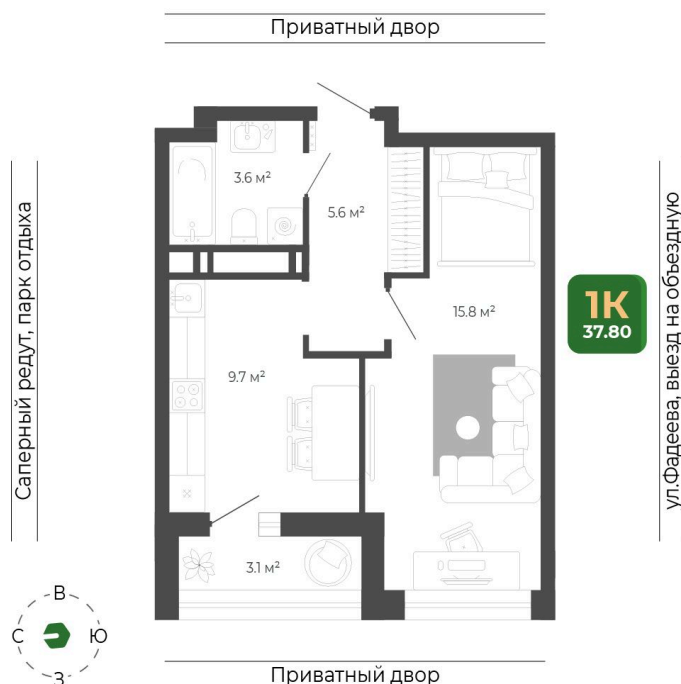

Номер: 463

Отсканируйте QR-код
и смотрите на сайте
гринхилс.рф

1 КОМНАТНАЯ

37.8 м²

8 532 244 руб.

В ипотеку от 34 855 руб.

Отделка Сан.узла

White Box

Корпус	Корпус 2	Этаж	17
Секция	2	Сдача	1 кв. 2027

10.06.2026 23:48 (Мск)

Не является публичной офертой, цена может быть скорректирована.
Информация взята с сайта «гринхилс.рф».

На этаже 17

1 комнатная 37.8 м²

Секция 2

10.06.2026 23:48 (Мск)

Не является публичной офертой, цена может быть скорректирована.
Информация взята с сайта «гринхилс.рф».

На генплане Корпус 2

1 комнатная 37.8 м²

10.06.2026 23:48 (Мск)

Не является публичной офертой, цена может быть скорректирована.
Информация взята с сайта «гринхилс.рф».