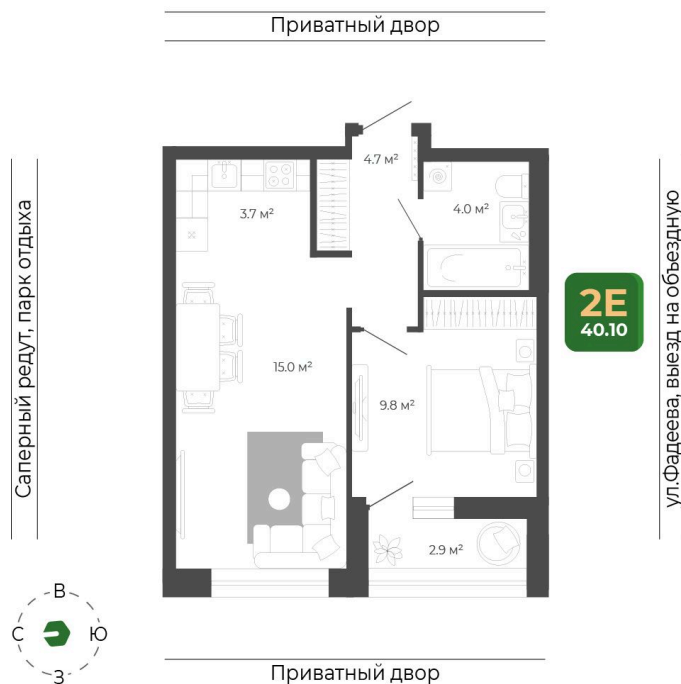

Номер: 427

2 комнатная 40.2 м²

Отсканируйте QR-код
и смотрите на сайте
гринхилс.рф

8 845 659 руб.

Отделка Сан.узла

White Box

White Box

Корпус	Корпус 2	Этаж	15
Секция	2	Сдача	1 кв. 2027

25.05.2026 22:56 (Мск)

Не является публичной офертой, цена может быть скорректирована.
Информация взята с сайта «гринхилс.рф».

На этаже 15

2 комнатная 40.2 м²

Секция 2

25.05.2026 22:56 (Мск)

Не является публичной офертой, цена может быть скорректирована.
Информация взята с сайта «гринхилс.рф».

На генплане Корпус 2

2 комнатная 40.2 м²

25.05.2026 22:56 (Мск)

Не является публичной офертой, цена может быть скорректирована.
Информация взята с сайта «гринхилс.рф».