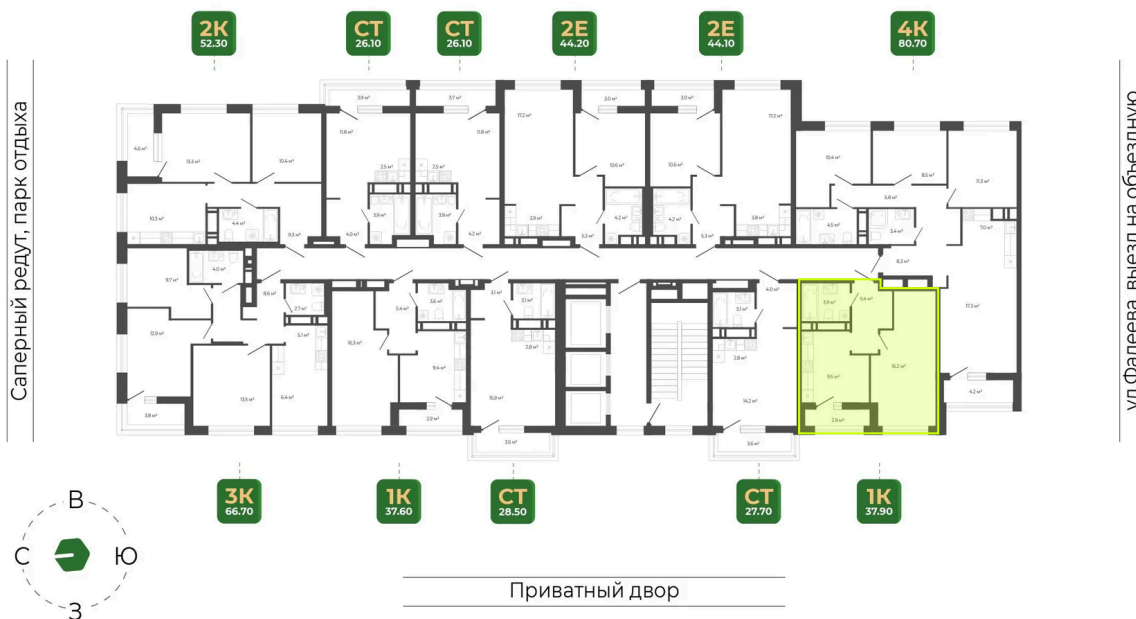

## Цена по запросу

White Box

Корпус	Корпус 3	Этаж	15
Секция	1	Сдача	1 кв. 2027

26.05.2026 01:47 (Мск)

Не является публичной офертой, цена может быть скорректирована.  
Информация взята с сайта «гринхилс.рф».

# На этаже 15

1 комнатная 38 м<sup>2</sup>

Секция 1

Долина Зелёного угла

26.05.2026 01:47 (Мск)

Не является публичной офертой, цена может быть скорректирована.  
Информация взята с сайта «гринхилс.рф».

# На генплане Корпус 3

1 комнатная 38 м<sup>2</sup>

26.05.2026 01:47 (Мск)

Не является публичной офертой, цена может быть скорректирована.  
Информация взята с сайта «гринхилс.рф».