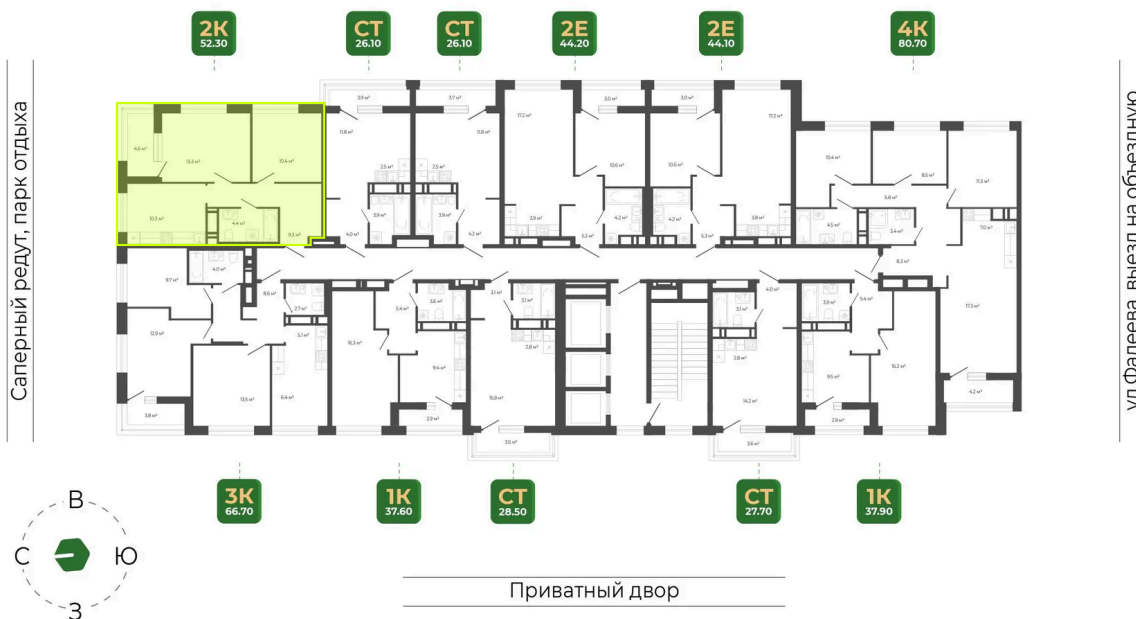

# 2 комнатная 52.3 м<sup>2</sup>

11 478 971 руб.

В ипотеку от 48 124 руб.

White Box

СУБСИДИРОВАННАЯ СТАВКА

White Box

Корпус	Корпус 3	Этаж	20
Секция	1	Сдача	1 кв. 2027

27.05.2026 06:41 (Мск)

# На этаже 20

2 комнатная 52.3 м<sup>2</sup>

Секция 1

Долина Зелёного угла

27.05.2026 06:41 (Мск)

Не является публичной офертой, цена может быть скорректирована.  
Информация взята с сайта «гринхилс.рф».