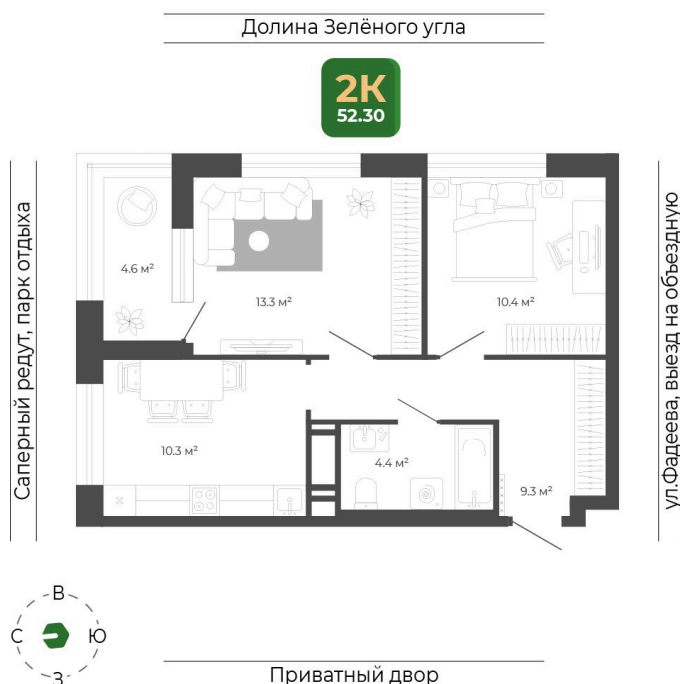

# 2 комнатная 52.3 м<sup>2</sup>

11 478 971 руб.

В ипотеку от 48 124 руб.

White Box

СУБСИДИРОВАННАЯ СТАВКА

White Box

Корпус	Корпус 3	Этаж	20
Секция	1	Сдача	1 кв. 2027

27.05.2026 06:41 (Мск)