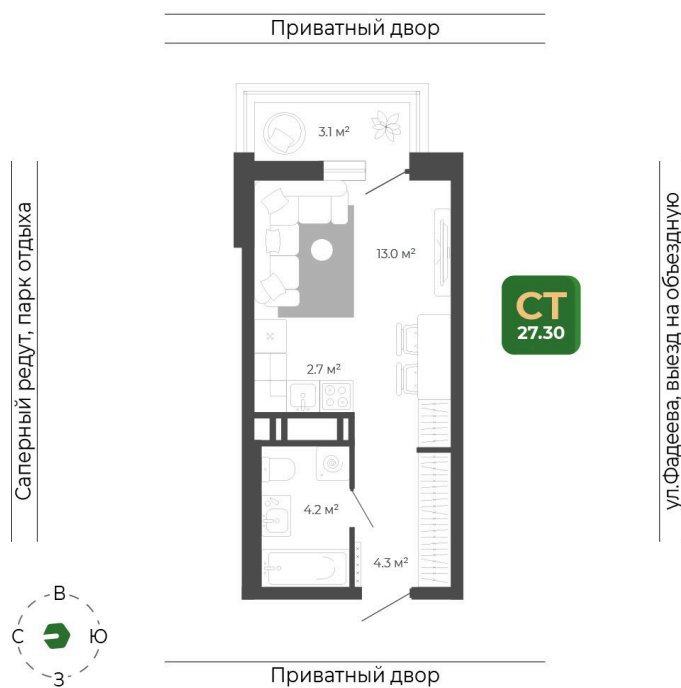

Номер: 102

Студия 27.3 м²

Отсканируйте QR-код
и смотрите на сайте
гринхилс.рф

6 282 058 руб.

White Box

White Box

Корпус	Корпус 2	Этаж	9
Секция	1	Сдача	1 кв. 2027

24.06.2026 20:25 (Мск)

Не является публичной офертой, цена может быть скорректирована.
Информация взята с сайта «гринхилс.рф».

На этаже 9

Студия 27.3 м²

Секция 1

24.06.2026 20:25 (Мск)

Не является публичной офертой, цена может быть скорректирована.
Информация взята с сайта «гринхилс.рф».

На генплане Корпус 2

Студия 27.3 м²

24.06.2026 20:25 (Мск)

Не является публичной офертой, цена может быть скорректирована.
Информация взята с сайта «гринхилс.рф».