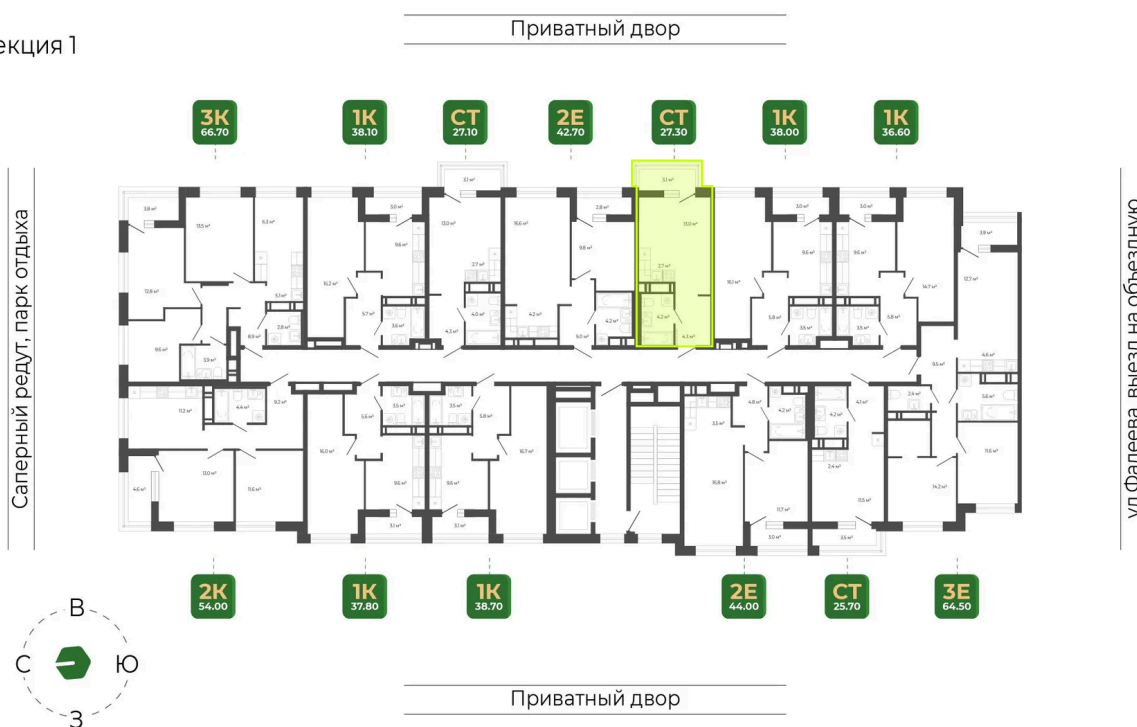

Номер: 102

Студия 27.3 м²

Отсканируйте QR-код
и смотрите на сайте
гринхилс.рф

6 282 058 руб.

White Box

White Box

Корпус	Корпус 2	Этаж	9
Секция	1	Сдача	1 кв. 2027

24.06.2026 20:25 (Мск)

Не является публичной офертой, цена может быть скорректирована.
Информация взята с сайта «гринхилс.рф».

На этаже 9

Студия 27.3 м²

Секция 1

24.06.2026 20:25 (Мск)

Не является публичной офертой, цена может быть скорректирована.
Информация взята с сайта «гринхилс.рф».

На генплане Корпус 2

Студия 27.3 м²

24.06.2026 20:25 (Мск)

Не является публичной офертой, цена может быть скорректирована.
Информация взята с сайта «гринхилс.рф».