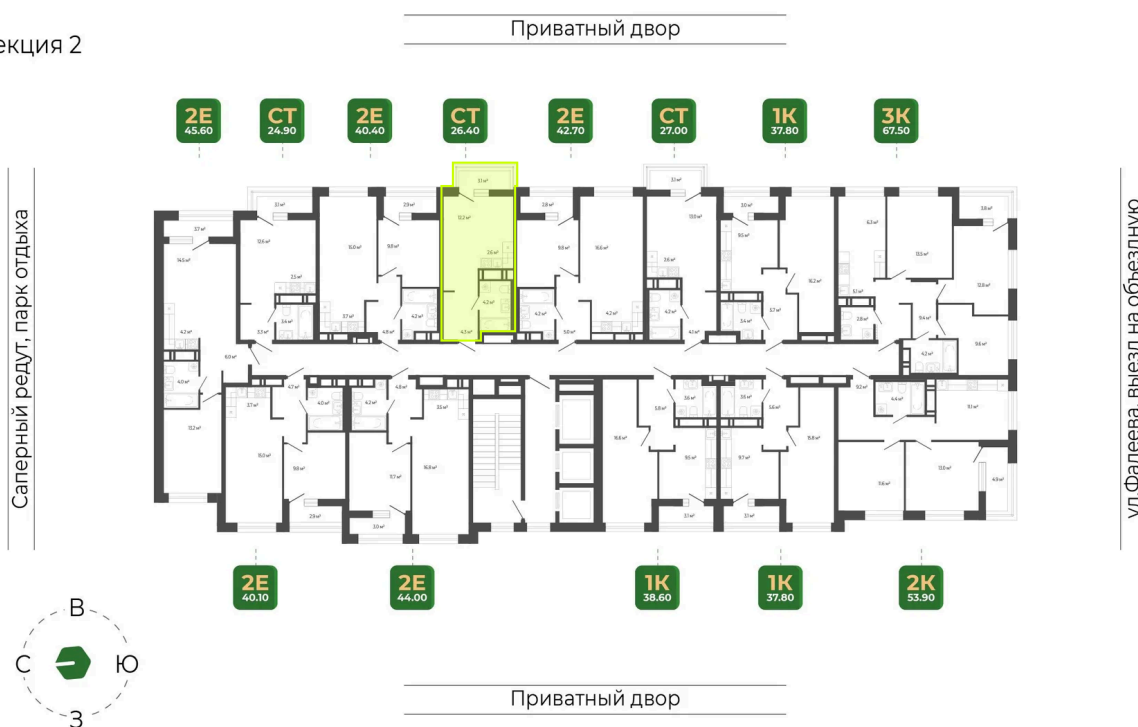

## Цена по запросу

Чистовая отделка

Корпус	Корпус 2	Этаж	18
Секция	2	Сдача	1 кв. 2027

26.05.2026 00:41 (Мск)

Не является публичной офертой, цена может быть скорректирована.  
Информация взята с сайта «гринхилс.рф».

# На этаже 18

Студия 26.4 м<sup>2</sup>

Секция 2

26.05.2026 00:41 (Мск)

Не является публичной офертой, цена может быть скорректирована.  
Информация взята с сайта «гринхилс.рф».

# На генплане Корпус 2

Студия 26.4 м<sup>2</sup>

26.05.2026 00:41 (Мск)

Не является публичной офертой, цена может быть скорректирована.  
Информация взята с сайта «гринхилс.рф».