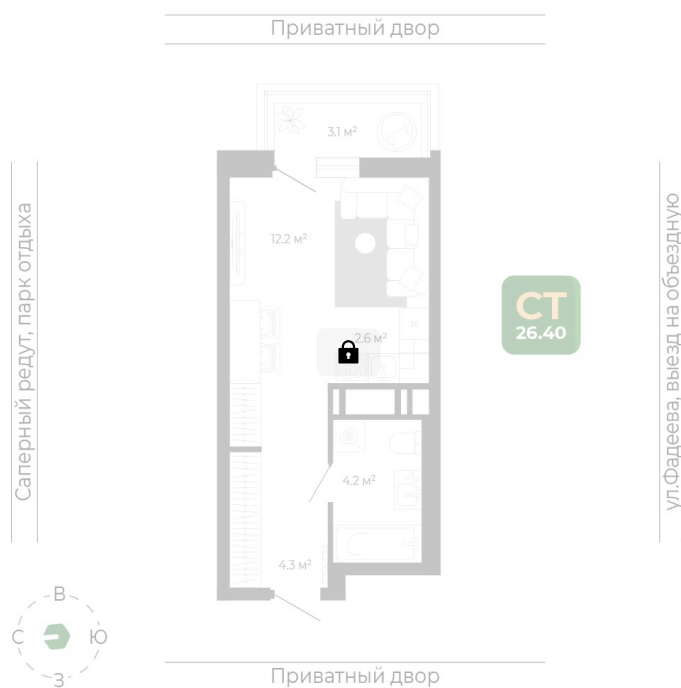

## Цена по запросу

Чистовая отделка

Корпус	Корпус 2	Этаж	18
Секция	2	Сдача	1 кв. 2027

26.05.2026 00:41 (Мск)

Не является публичной офертой, цена может быть скорректирована.  
Информация взята с сайта «гринхилс.рф».