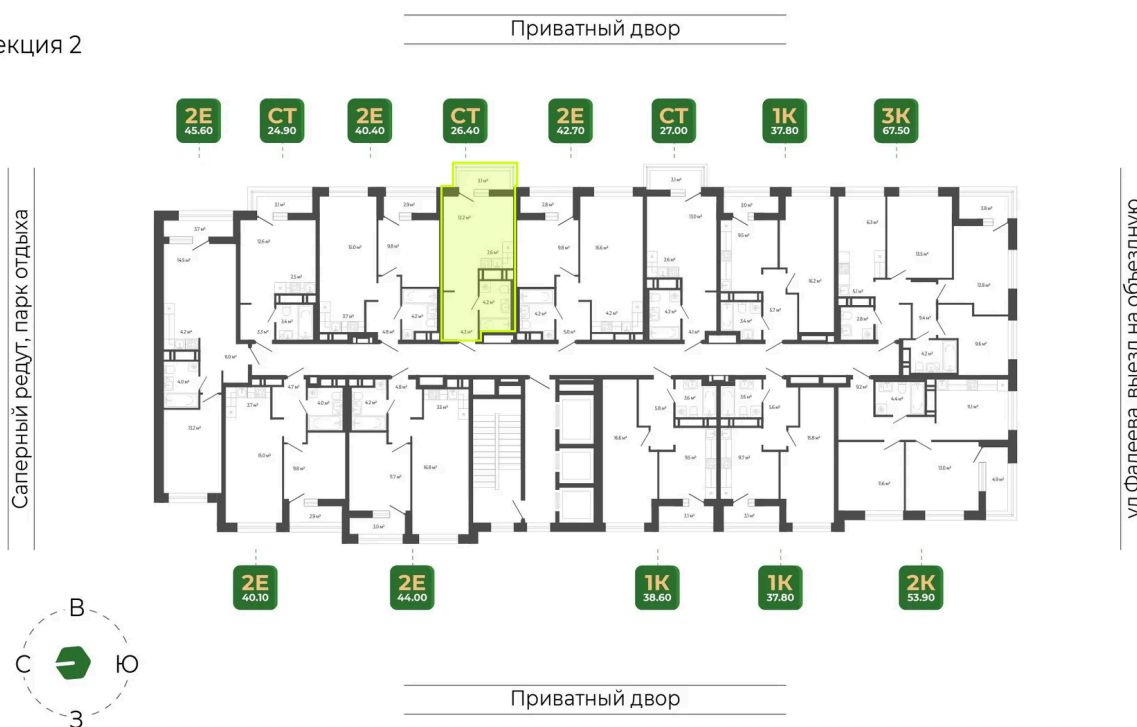

Номер: 431

Студия 26.4 м²

Отсканируйте QR-код
и смотрите на сайте
гринхилс.рф

6 206 112 руб.

White Box

White Box

Корпус	Корпус 2	Этаж	15
Секция	2	Сдача	1 кв. 2027

26.05.2026 11:24 (Мск)

Не является публичной офертой, цена может быть скорректирована.
Информация взята с сайта «гринхилс.рф».

На этаже 15

Студия 26.4 м²

Секция 2

26.05.2026 11:24 (Мск)

Не является публичной офертой, цена может быть скорректирована.
Информация взята с сайта «гринхилс.рф».

На генплане Корпус 2

Студия 26.4 м²

26.05.2026 11:24 (Мск)

Не является публичной офертой, цена может быть скорректирована.
Информация взята с сайта «гринхилс.рф».