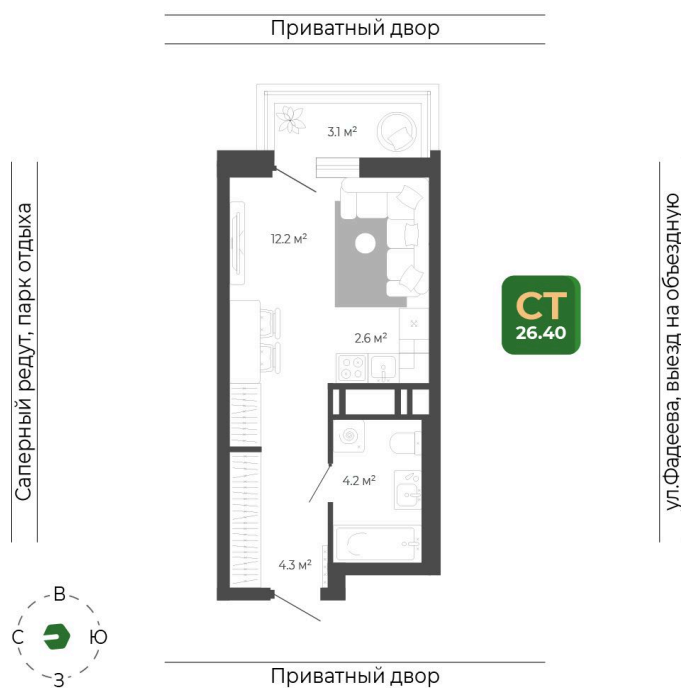

Номер: 431

Студия 26.4 м²

Отсканируйте QR-код
и смотрите на сайте
гринхилс.рф

6 206 112 руб.

White Box

White Box

Корпус	Корпус 2	Этаж	15
Секция	2	Сдача	1 кв. 2027

26.05.2026 11:24 (Мск)

Не является публичной офертой, цена может быть скорректирована.
Информация взята с сайта «гринхилс.рф».

На этаже 15

Студия 26.4 м²

Секция 2

26.05.2026 11:24 (Мск)

Не является публичной офертой, цена может быть скорректирована.
Информация взята с сайта «гринхилс.рф».

На генплане Корпус 2

Студия 26.4 м²

26.05.2026 11:24 (Мск)

Не является публичной офертой, цена может быть скорректирована.
Информация взята с сайта «гринхилс.рф».