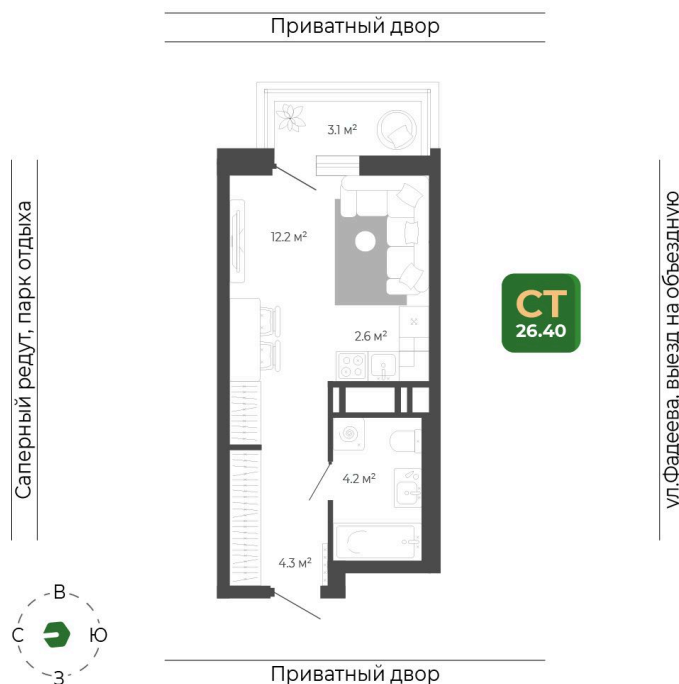

Номер: 431

Студия 26.4 м²

Отсканируйте QR-код
и смотрите на сайте
гринхилс.рф

6 082 495 руб.

White Box

White Box

Корпус	Корпус 2	Этаж	15
Секция	2	Сдача	1 кв. 2027

11.04.2026 10:05 (Мск)

Не является публичной офертой, цена может быть скорректирована. Информация взята с сайта «гринхилс.рф»

На этаже 15

Студия 26.4 м²

Секция 2

11.04.2026 10:05 (Мск)

Не является публичной офертой, цена может быть скорректирована. Информация взята с сайта «гринхилс.рф»

На генплане Корпус 2

Студия 26.4 м²

11.04.2026 10:05 (Мск)

Не является публичной офертой, цена может быть скорректирована. Информация взята с сайта «гринхилс.рф»