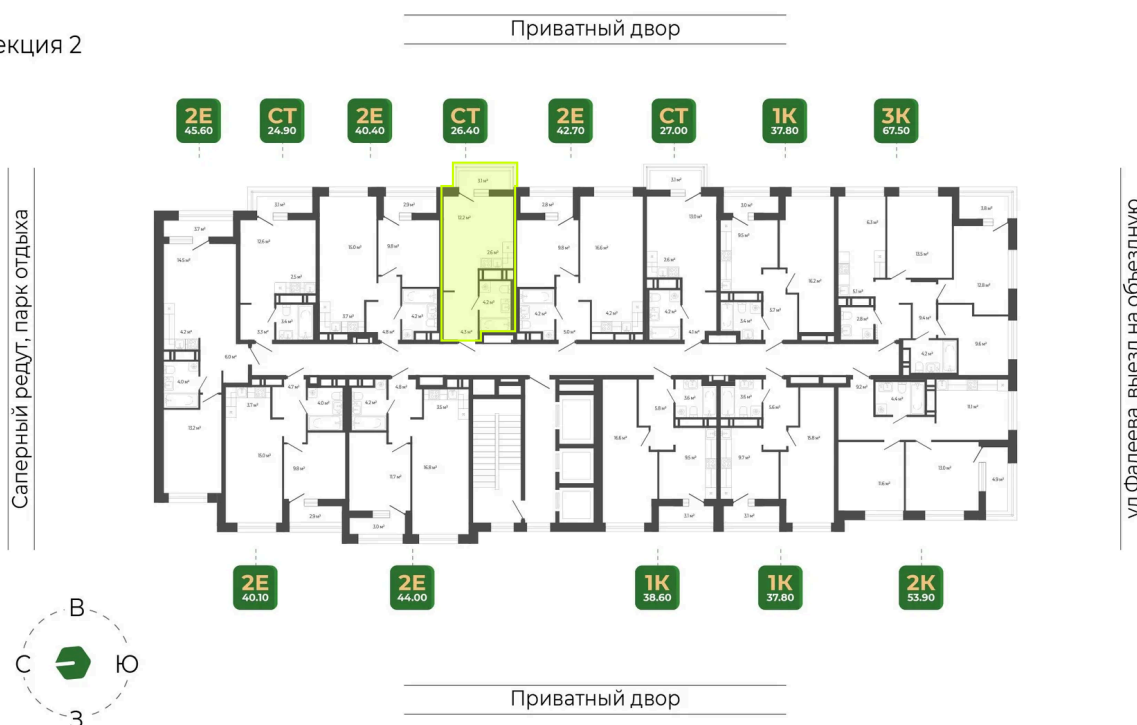

Номер: 431

Студия 26.4 м²

Отсканируйте QR-код
и смотрите на сайте
гринхилс.рф

6 082 495 руб.

White Box

White Box

Корпус	Корпус 2	Этаж	15
Секция	2	Сдача	1 кв. 2027

11.04.2026 10:05 (Мск)

Не является публичной офертой, цена может быть скорректирована. Информация взята с сайта «гринхилс.рф»

На этаже 15

Студия 26.4 м²

Секция 2

11.04.2026 10:05 (Мск)

Не является публичной офертой, цена может быть скорректирована. Информация взята с сайта «гринхилс.рф»

На генплане Корпус 2

Студия 26.4 м²

11.04.2026 10:05 (Мск)

Не является публичной офертой, цена может быть скорректирована. Информация взята с сайта «гринхилс.рф»