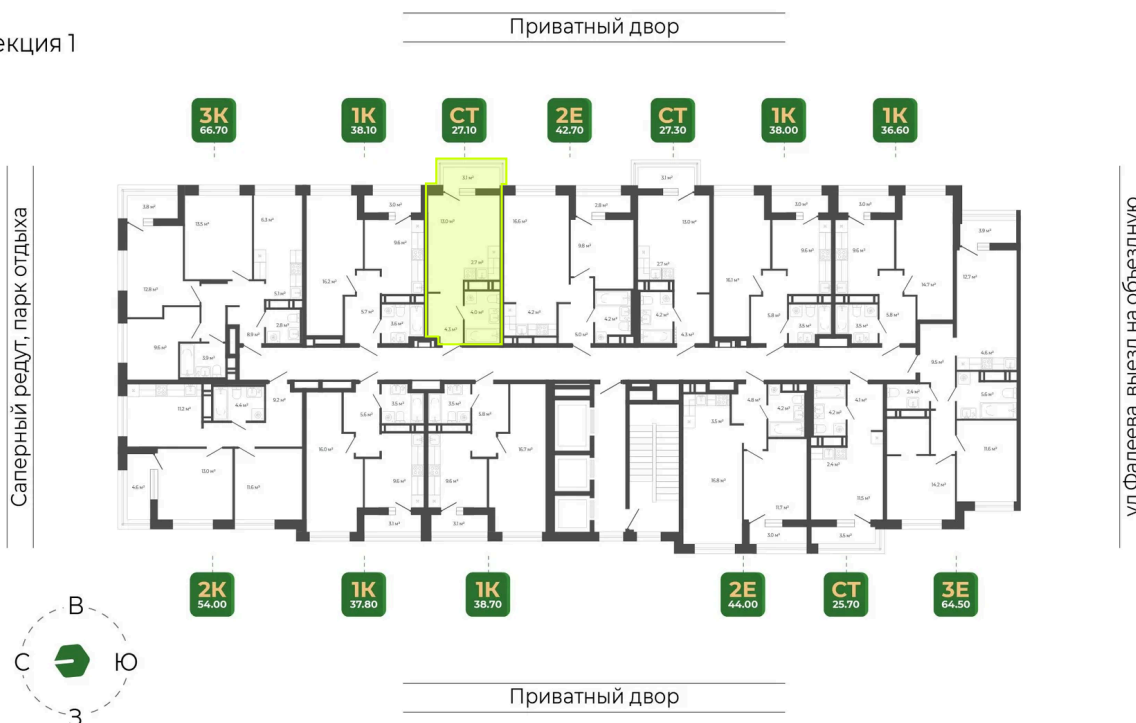

Номер: 165

Студия 27.2 м²

Отсканируйте QR-код
и смотрите на сайте
гринхилс.рф

Цена по запросу

Черновая отделка

Корпус	Корпус 2	Этаж	14
Секция	1	Сдача	1 кв. 2027

10.04.2026 21:48 (Мск)

Не является публичной офертой, цена может быть скорректирована. Информация взята с сайта «гринхилс.рф»

На этаже 14

Студия 27.2 м²

Секция 1

10.04.2026 21:48 (Мск)

Не является публичной офертой, цена может быть скорректирована. Информация взята с сайта «гринхилс.рф»

На генплане Корпус 2

Студия 27.2 м²

10.04.2026 21:48 (Мск)