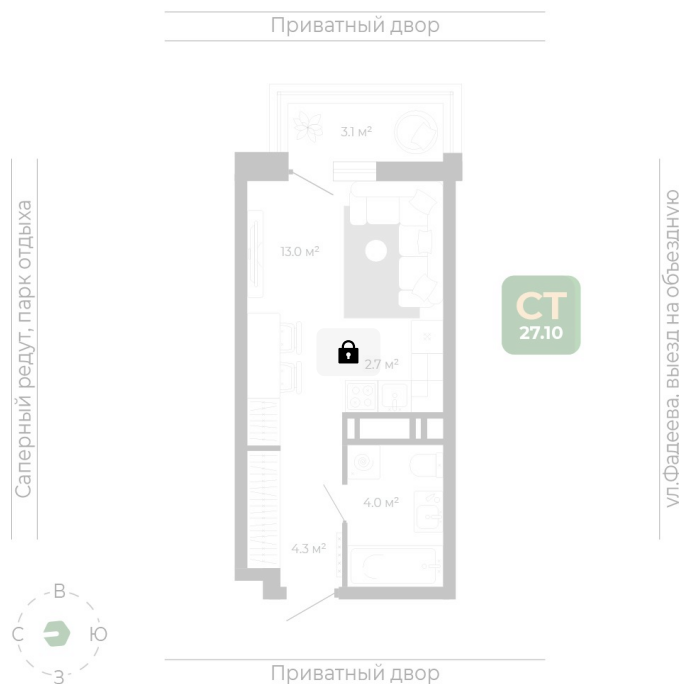

Номер: 165

Студия 27.2 м²

Отсканируйте QR-код
и смотрите на сайте
гринхилс.рф

Цена по запросу

Черновая отделка

Корпус	Корпус 2	Этаж	14
Секция	1	Сдача	1 кв. 2027

10.04.2026 21:48 (Мск)

Не является публичной офертой, цена может быть скорректирована. Информация взята с сайта «гринхилс.рф»

На этаже 14

Студия 27.2 м²

Секция 1

10.04.2026 21:48 (Мск)

Не является публичной офертой, цена может быть скорректирована. Информация взята с сайта «гринхилс.рф»

На генплане Корпус 2

Студия 27.2 м²

10.04.2026 21:48 (Мск)