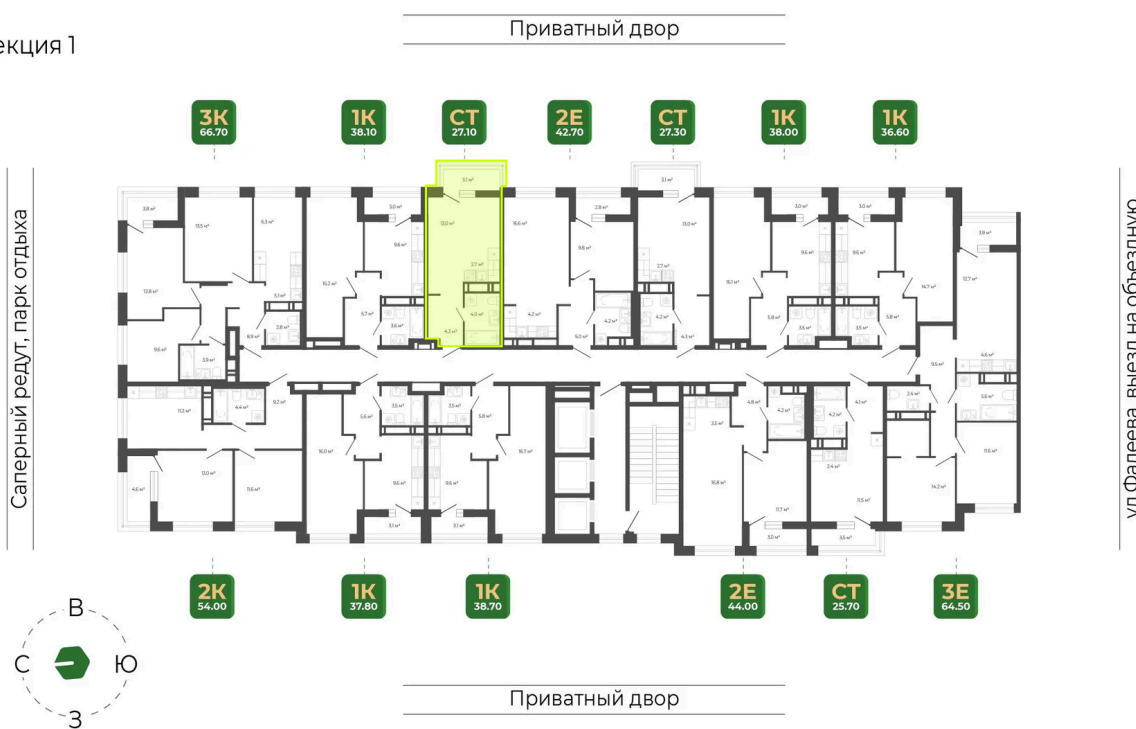

## Цена по запросу

Черновая отделка

Корпус	Корпус 2	Этаж	14
Секция	1	Сдача	1 кв. 2027

26.05.2026 03:42 (Мск)

Не является публичной офертой, цена может быть скорректирована.  
Информация взята с сайта «гринхилс.рф».

# На этаже 14

Студия 27.2 м<sup>2</sup>

Секция 1

26.05.2026 03:42 (Мск)

Не является публичной офертой, цена может быть скорректирована.  
Информация взята с сайта «гринхилс.рф».

# На генплане Корпус 2

Студия 27.2 м<sup>2</sup>

26.05.2026 03:42 (Мск)

Не является публичной офертой, цена может быть скорректирована.  
Информация взята с сайта «гринхилс.рф».