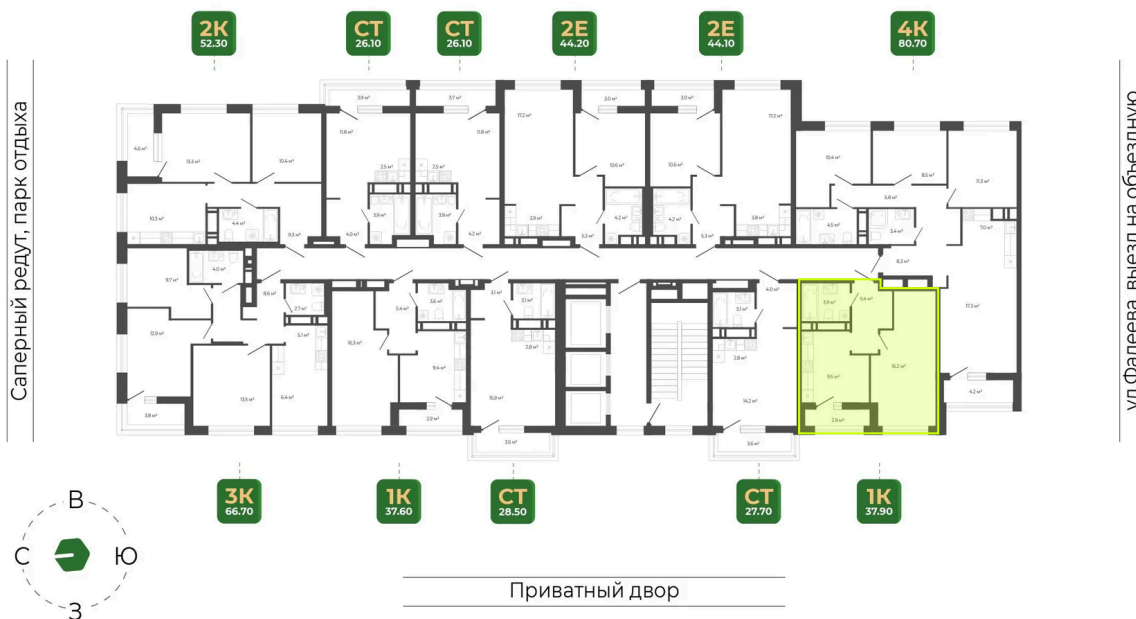

Номер: 163

1 комнатная 38 м²

Отсканируйте QR-код
и смотрите на сайте
гринхилс.рф

Цена по запросу

Чистовая отделка

Корпус	Корпус 3	Этаж	16
Секция	1	Сдача	1 кв. 2027

26.05.2026 16:11 (Мск)

Не является публичной офертой, цена может быть скорректирована.
Информация взята с сайта «гринхилс.рф».

На этаже 16

1 комнатная 38 м²

Секция 1

Долина Зелёного угла

26.05.2026 16:11 (Мск)

Не является публичной офертой, цена может быть скорректирована.
Информация взята с сайта «гринхилс.рф».

На генплане Корпус 3