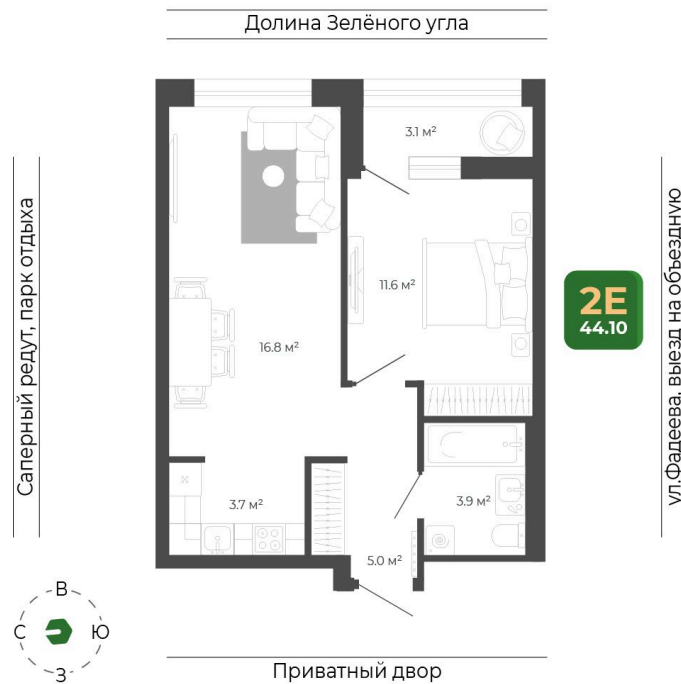

Номер: 365

Отсканируйте QR-код
и смотрите на сайте
гринхилс.рф

2 комнатная 44.1 м²

9 698 903 руб.

В ипотеку от 39 621 руб.

Отделка Сан.узла

White Box

Корпус	Корпус 3	Этаж	12
Секция	2	Сдача	1 кв. 2027

11.04.2026 03:29 (Мск)

Не является публичной офертой, цена может быть скорректирована. Информация взята с сайта «гринхилс.рф»

На этаже 12

2 комнатная 44.1 м²

Секция 2

Долина Зелёного угла

11.04.2026 03:29 (Мск)

Не является публичной офертой, цена может быть скорректирована. Информация взята с сайта «гринхилс.рф»

На генплане Корпус 3

2 комнатная 44.1 м²

11.04.2026 03:29 (Мск)

Не является публичной офертой, цена может быть скорректирована. Информация взята с сайта «гринхилс.рф»