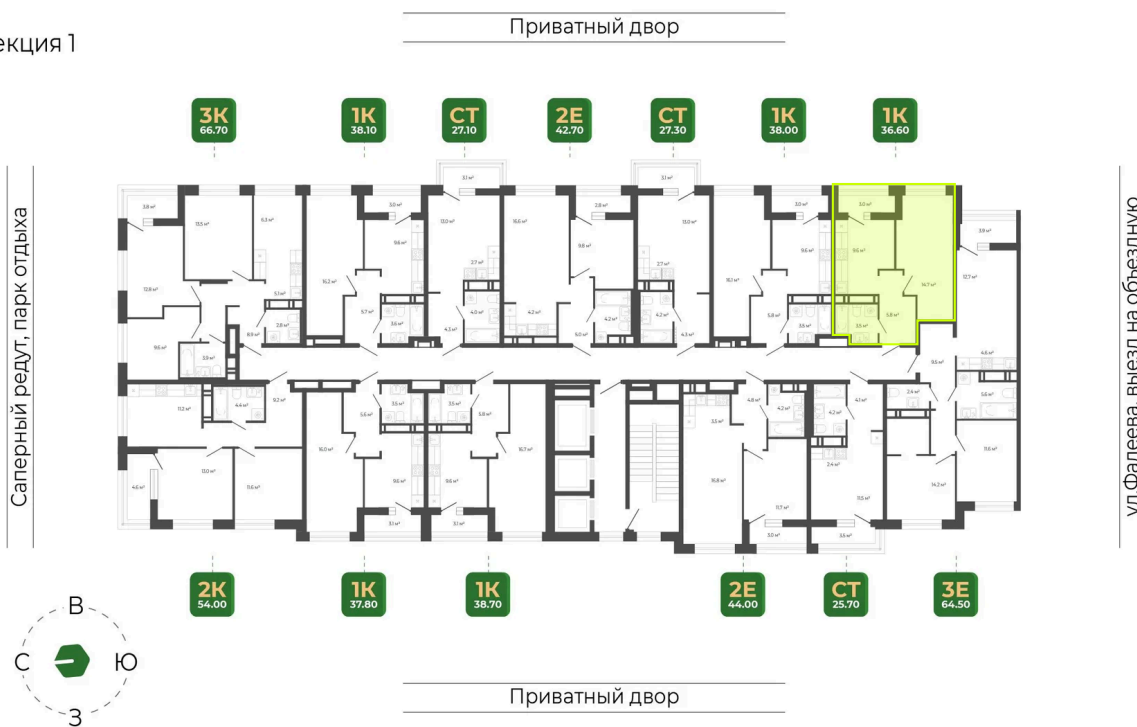

Номер: 156

Отсканируйте QR-код
и смотрите на сайте
гринхилс.рф

1 КОМНАТНАЯ

38 м²

8 297 842 руб.

Отделка Сан.узла

White Box

Корпус	Корпус 2	Этаж	13
Секция	1	Сдача	1 кв. 2027

26.05.2026 05:46 (Мск)

Не является публичной офертой, цена может быть скорректирована.
Информация взята с сайта «гринхилс.рф».

На этаже 13

1 комнатная 38 м²

Секция 1

26.05.2026 05:46 (Мск)

Не является публичной офертой, цена может быть скорректирована.
Информация взята с сайта «гринхилс.рф».

На генплане Корпус 2

1 комнатная 38 м²

26.05.2026 05:46 (Мск)

Не является публичной офертой, цена может быть скорректирована.
Информация взята с сайта «гринхилс.рф».