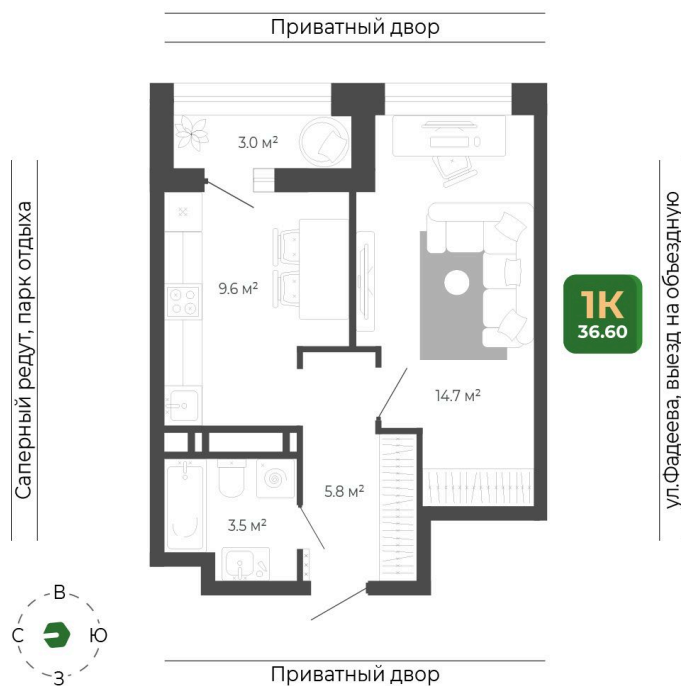

Номер: 156

Отсканируйте QR-код
и смотрите на сайте
гринхилс.рф

1 КОМНАТНАЯ 38 м²

8 297 842 руб.

Отделка Сан.узла

White Box

Корпус	Корпус 2	Этаж	13
Секция	1	Сдача	1 кв. 2027

11.04.2026 01:41 (Мск)

Не является публичной офертой, цена может быть скорректирована. Информация взята с сайта «гринхилс.рф»

На этаже 13

1 комнатная 38 м²

Секция 1

11.04.2026 01:41 (Мск)

Не является публичной офертой, цена может быть скорректирована. Информация взята с сайта «гринхилс.рф»

На генплане Корпус 2

1 комнатная 38 м²

11.04.2026 01:41 (Мск)

Не является публичной офертой, цена может быть скорректирована. Информация взята с сайта «гринхилс.рф»