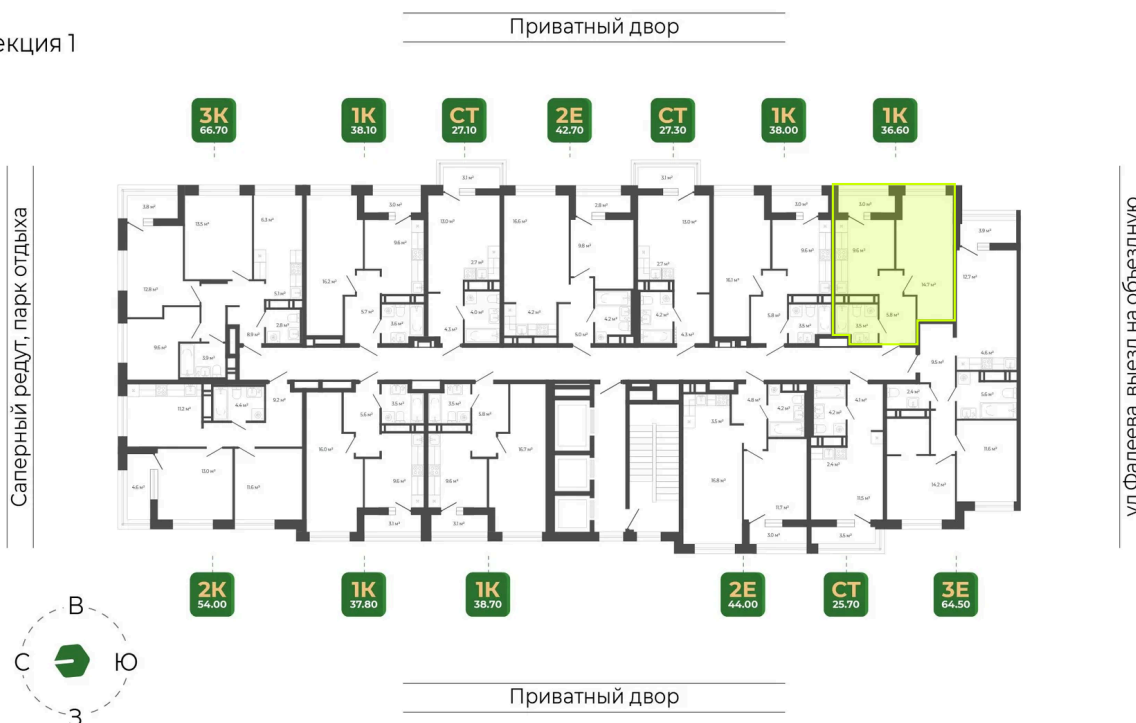

Номер: 156

Отсканируйте QR-код
и смотрите на сайте
гринхилс.рф

1 КОМНАТНАЯ 38 м²

8 297 842 руб.

Отделка Сан.узла

White Box

Корпус	Корпус 2	Этаж	13
Секция	1	Сдача	1 кв. 2027

11.04.2026 01:41 (Мск)

Не является публичной офертой, цена может быть скорректирована. Информация взята с сайта «гринхилс.рф»

На этаже 13

1 комнатная 38 м²

Секция 1

11.04.2026 01:41 (Мск)

Не является публичной офертой, цена может быть скорректирована. Информация взята с сайта «гринхилс.рф»

На генплане Корпус 2

1 комнатная 38 м²

11.04.2026 01:41 (Мск)

Не является публичной офертой, цена может быть скорректирована. Информация взята с сайта «гринхилс.рф»