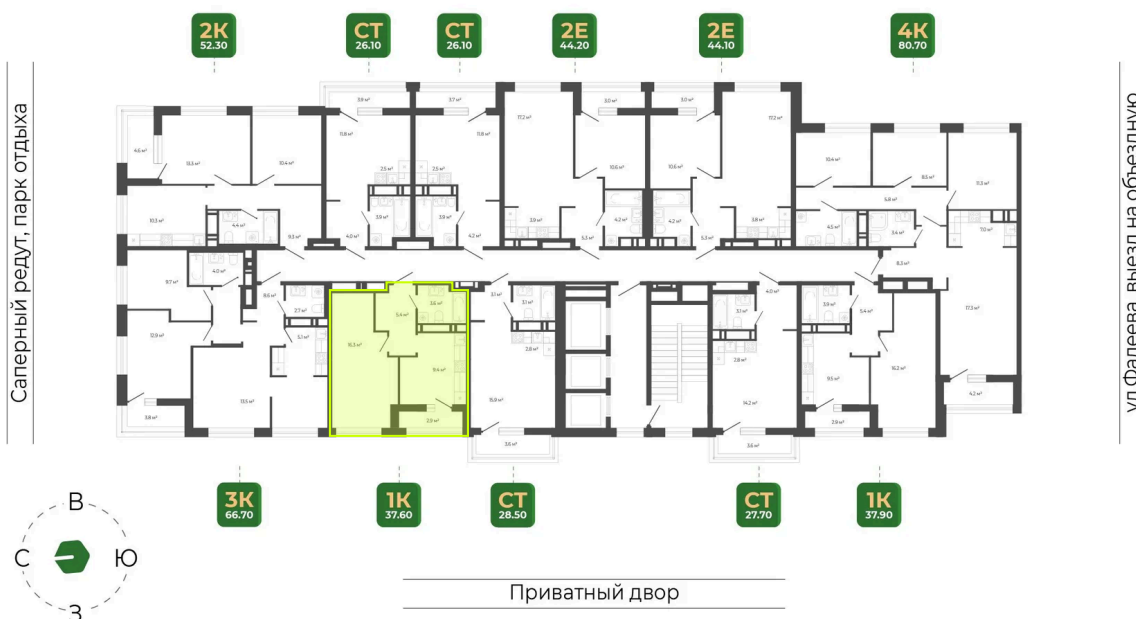

Номер: 133

Отсканируйте QR-код
и смотрите на сайте
гринхилс.рф

1 комнатная 37.6 м²

Цена по запросу

Черновая отделка

Корпус	Корпус 3	Этаж	14
Секция	1	Сдача	1 кв. 2027

16.04.2026 05:55 (Мск)

Не является публичной офертой, цена может быть скорректирована. Информация взята с сайта «гринхилс.рф»

На этаже 14

1 комнатная 37.6 м²

Секция 1

Долина Зелёного угла

16.04.2026 05:55 (Мск)

Не является публичной офертой, цена может быть скорректирована. Информация взята с сайта «гринхилс.рф»

На генплане Корпус 3