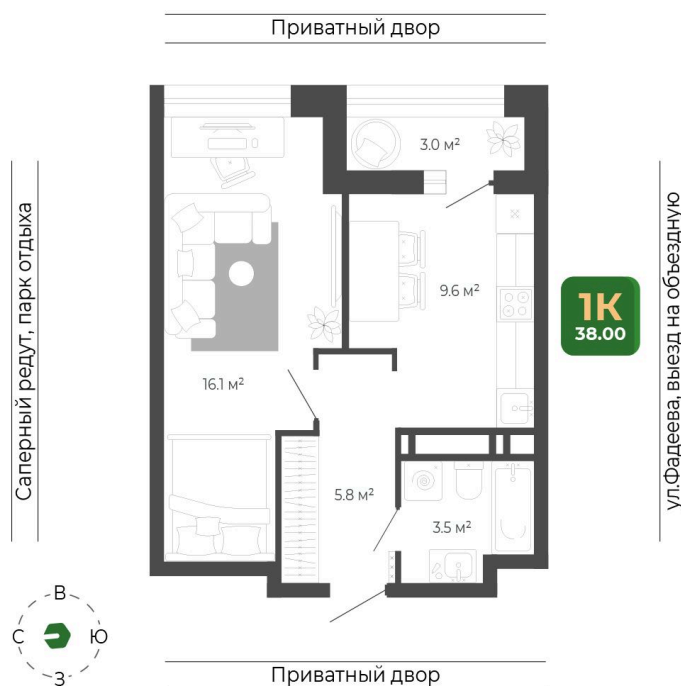

Номер: 207

Отсканируйте QR-код
и смотрите на сайте
гринхилс.рф

1 КОМНАТНАЯ

38.1 м²

8 170 129 руб.

White Box

White Box

Корпус	Корпус 2	Этаж	17
Секция	1	Сдача	1 кв. 2027

26.05.2026 10:29 (Мск)

Не является публичной офертой, цена может быть скорректирована.
Информация взята с сайта «гринхилс.рф».

На этаже 17

1 комнатная 38.1 м²

Секция 1

26.05.2026 10:29 (Мск)

Не является публичной офертой, цена может быть скорректирована.
Информация взята с сайта «гринхилс.рф».

На генплане Корпус 2

1 комнатная 38.1 м²

26.05.2026 10:29 (Мск)

Не является публичной офертой, цена может быть скорректирована.
Информация взята с сайта «гринхилс.рф».