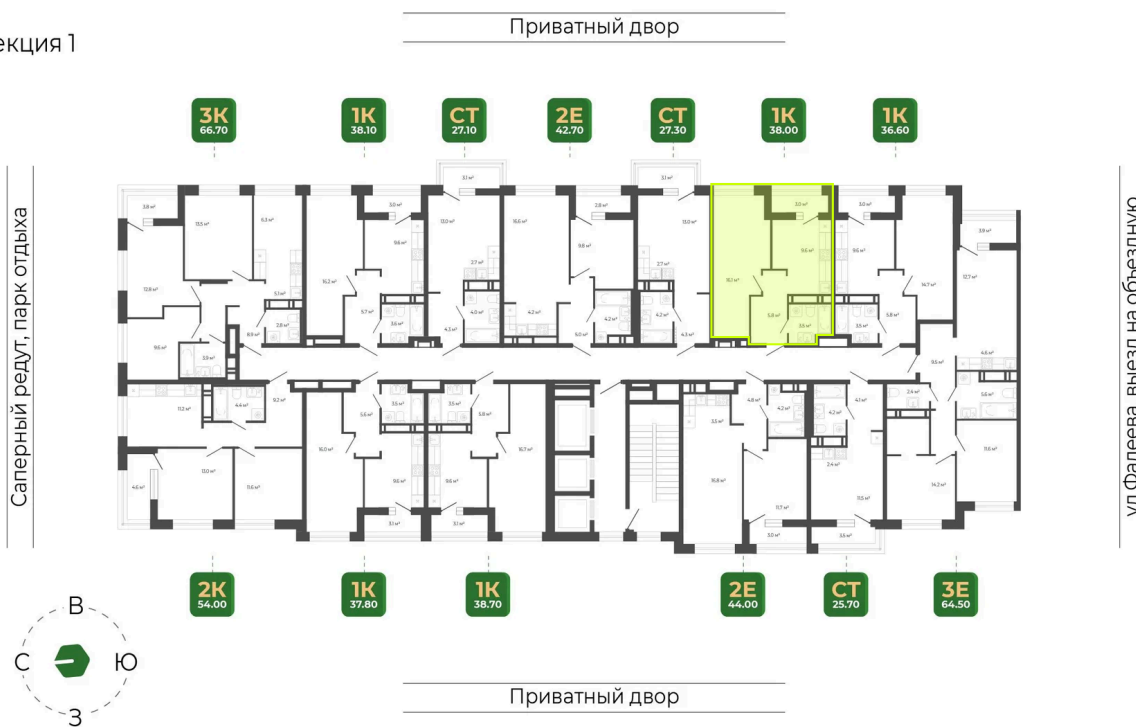

Номер: 207

Отсканируйте QR-код
и смотрите на сайте
гринхилс.рф

1 КОМНАТНАЯ

38.1 м²

8 170 129 руб.

White Box

White Box

Корпус	Корпус 2	Этаж	17
Секция	1	Сдача	1 кв. 2027

26.05.2026 10:29 (Мск)

Не является публичной офертой, цена может быть скорректирована.
Информация взята с сайта «гринхилс.рф».

На этаже 17

1 комнатная 38.1 м²

Секция 1

26.05.2026 10:29 (Мск)

Не является публичной офертой, цена может быть скорректирована.
Информация взята с сайта «гринхилс.рф».

На генплане Корпус 2

1 комнатная 38.1 м²

26.05.2026 10:29 (Мск)

Не является публичной офертой, цена может быть скорректирована.
Информация взята с сайта «гринхилс.рф».