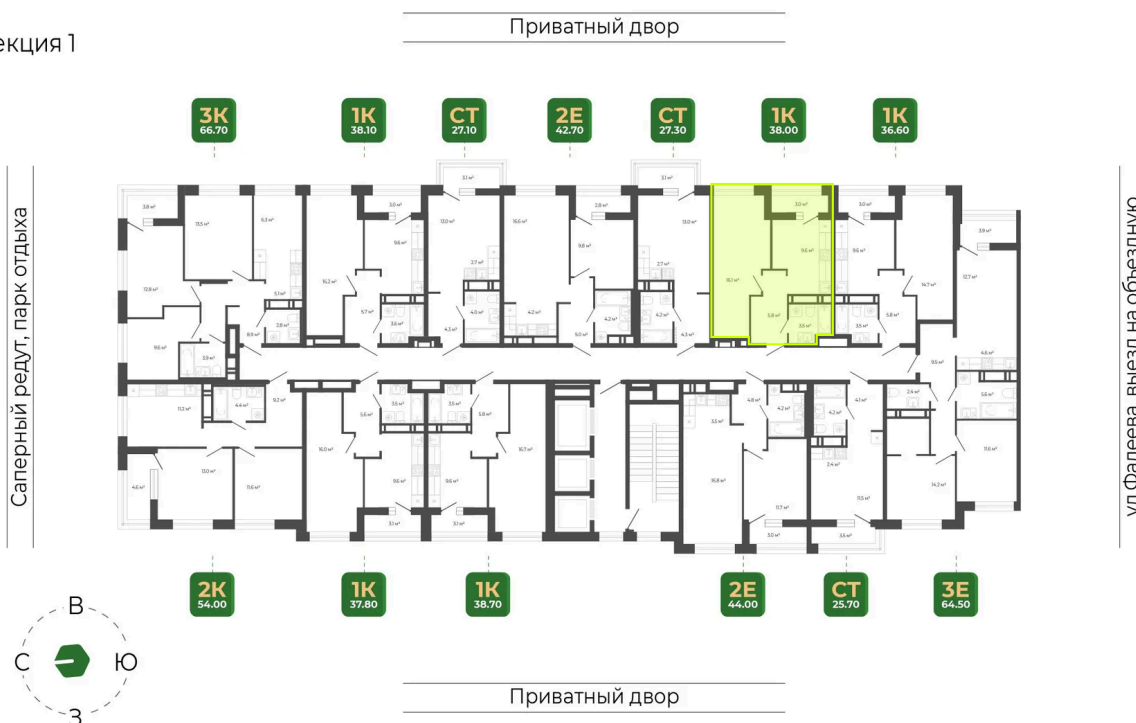

Номер: 207

Отсканируйте QR-код
и смотрите на сайте
гринхилс.рф

1 КОМНАТНАЯ

38.1 м²

8 170 129 руб.

White Box

White Box

Корпус	Корпус 2	Этаж	17
Секция	1	Сдача	1 кв. 2027

10.04.2026 19:22 (Мск)

Не является публичной офертой, цена может быть скорректирована. Информация взята с сайта «гринхилс.рф»

На этаже 17

1 комнатная 38.1 м²

Секция 1

10.04.2026 19:22 (Мск)

Не является публичной офертой, цена может быть скорректирована. Информация взята с сайта «гринхилс.рф»

На генплане Корпус 2

1 комнатная 38.1 м²

10.04.2026 19:22 (Мск)

Не является публичной офертой, цена может быть скорректирована. Информация взята с сайта «гринхилс.рф»