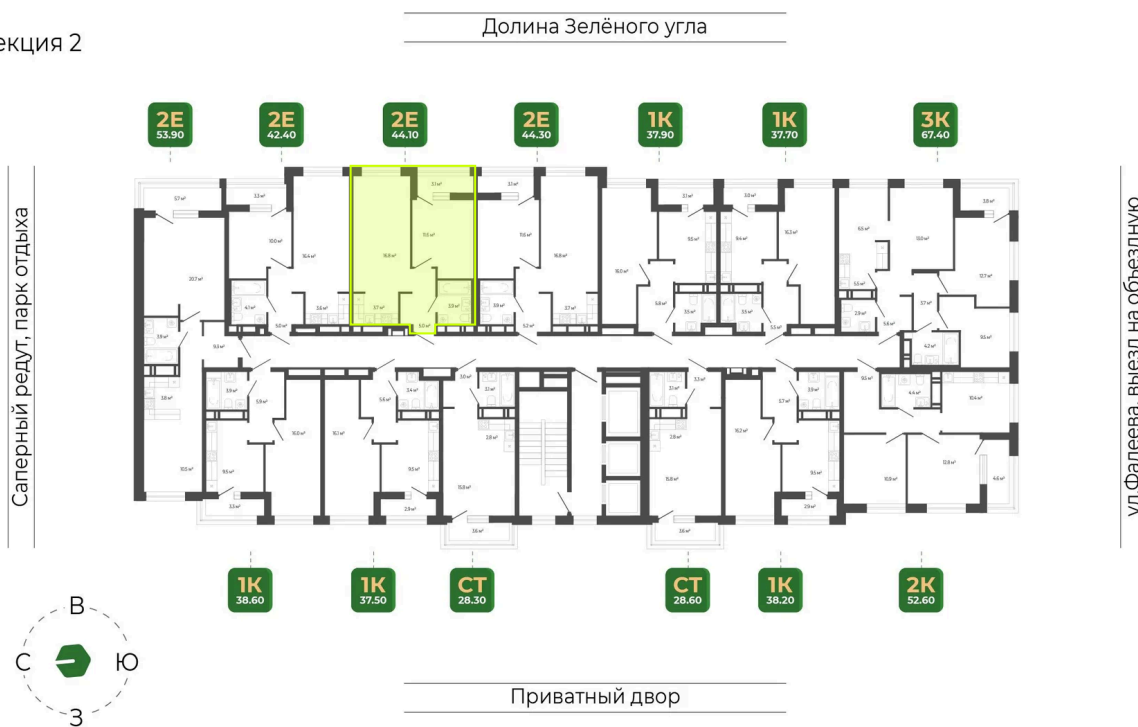

Номер: 313

2 комнатная 44.1 м²

Отсканируйте QR-код
и смотрите на сайте
гринхилс.рф

9 650 247 руб.

В ипотеку от 39 422 руб.

Отделка Сан.узла

White Box

Корпус	Корпус 3	Этаж	8
Секция	2	Сдача	1 кв. 2027

26.05.2026 07:42 (Мск)

Не является публичной офертой, цена может быть скорректирована.
Информация взята с сайта «гринхилс.рф».

На этаже 8

2 комнатная 44.1 м²

Секция 2

26.05.2026 07:42 (Мск)

Не является публичной офертой, цена может быть скорректирована.
Информация взята с сайта «гринхилс.рф».

На генплане Корпус 3

2 комнатная 44.1 м²

26.05.2026 07:42 (Мск)

Не является публичной офертой, цена может быть скорректирована.
Информация взята с сайта «гринхилс.рф».