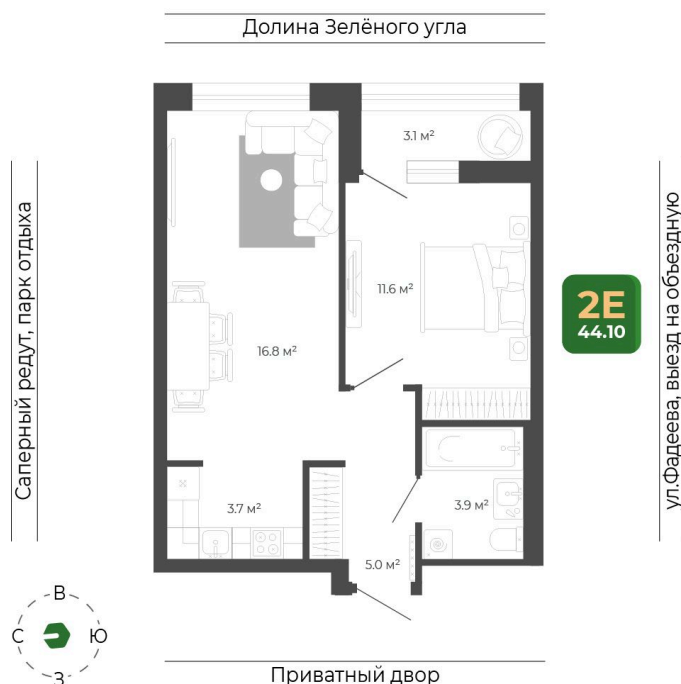

Номер: 313

2 комнатная 44.1 м²

Отсканируйте QR-код
и смотрите на сайте
гринхилс.рф

9 650 247 руб.

В ипотеку от 39 422 руб.

Отделка Сан.узла

White Box

Корпус	Корпус 3	Этаж	8
Секция	2	Сдача	1 кв. 2027

26.05.2026 07:42 (Мск)

Не является публичной офертой, цена может быть скорректирована.
Информация взята с сайта «гринхилс.рф».

На этаже 8

2 комнатная 44.1 м²

Секция 2

26.05.2026 07:42 (Мск)

Не является публичной офертой, цена может быть скорректирована.
Информация взята с сайта «гринхилс.рф».

На генплане Корпус 3

2 комнатная 44.1 м²

26.05.2026 07:42 (Мск)

Не является публичной офертой, цена может быть скорректирована.
Информация взята с сайта «гринхилс.рф».