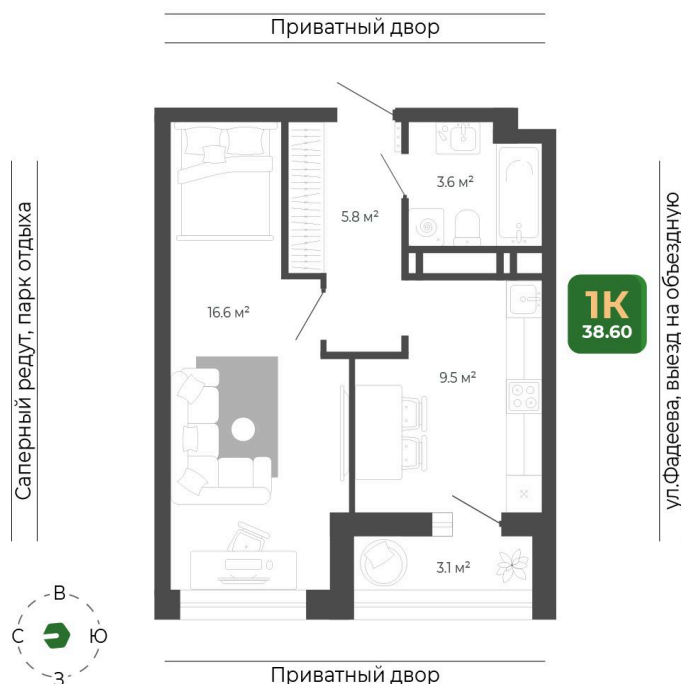

# 1 комнатная 38.7 м<sup>2</sup>

7 345 500 руб.

В ипотеку от 30 007 руб.

Без отделки

Черновая отделка

Корпус	Корпус 2	Этаж	14
Секция	2	Сдача	1 кв. 2027

10.06.2026 11:17 (Мск)

Не является публичной офертой, цена может быть скорректирована.  
Информация взята с сайта «гринхилс.рф».

# На этаже 14

1 комнатная 38.7 м<sup>2</sup>

Секция 2

10.06.2026 11:17 (Мск)

Не является публичной офертой, цена может быть скорректирована.  
Информация взята с сайта «гринхилс.рф».

# На генплане Корпус 2

1 комнатная 38.7 м<sup>2</sup>

10.06.2026 11:17 (Мск)

Не является публичной офертой, цена может быть скорректирована.  
Информация взята с сайта «гринхилс.рф».