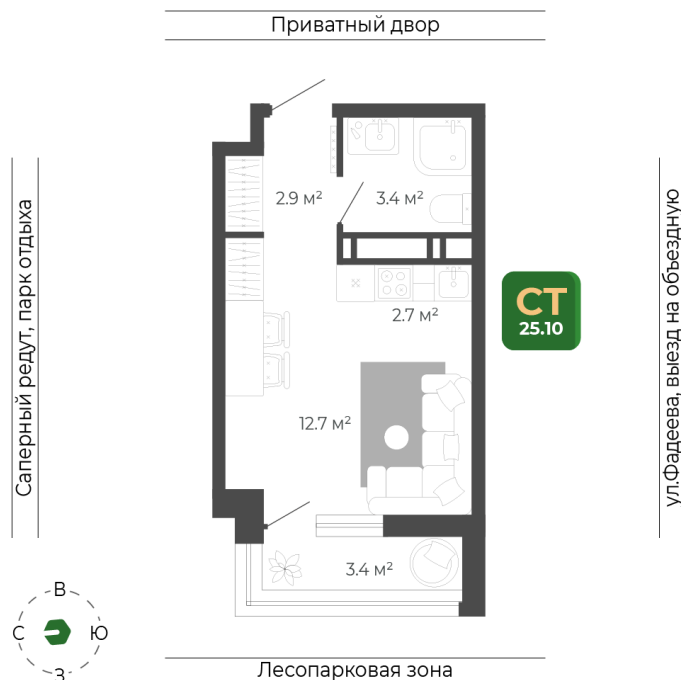

Номер: 444

Студия 25.1 м²

Отсканируйте QR-код
и смотрите на сайте
гринхилс.рф

7 205 811 руб.

Чистовая отделка

Чистовая отделка

Корпус	Корпус 1	Этаж	18
Секция	2	Сдача	2 кв. 2026

11.04.2026 05:07 (Мск)

Не является публичной офертой, цена может быть скорректирована. Информация взята с сайта «гринхилс.рф»

На генплане Корпус 1

Студия 25.1 м²

11.04.2026 05:07 (Мск)

Не является публичной офертой, цена может быть скорректирована. Информация взята с сайта «гринхилс.рф»