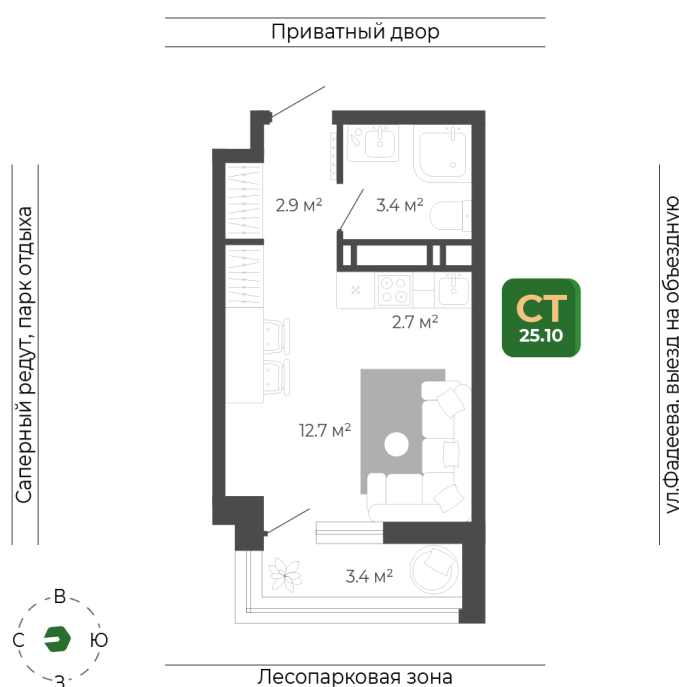

## 7 506 908 руб.

Чистовая отделка

Чистовая отделка

Корпус	Корпус 1	Этаж	18
Секция	2	Сдача	2 кв. 2026

26.05.2026 06:24 (Мск)

Не является публичной офертой, цена может быть скорректирована.  
Информация взята с сайта «гринхилс.рф».