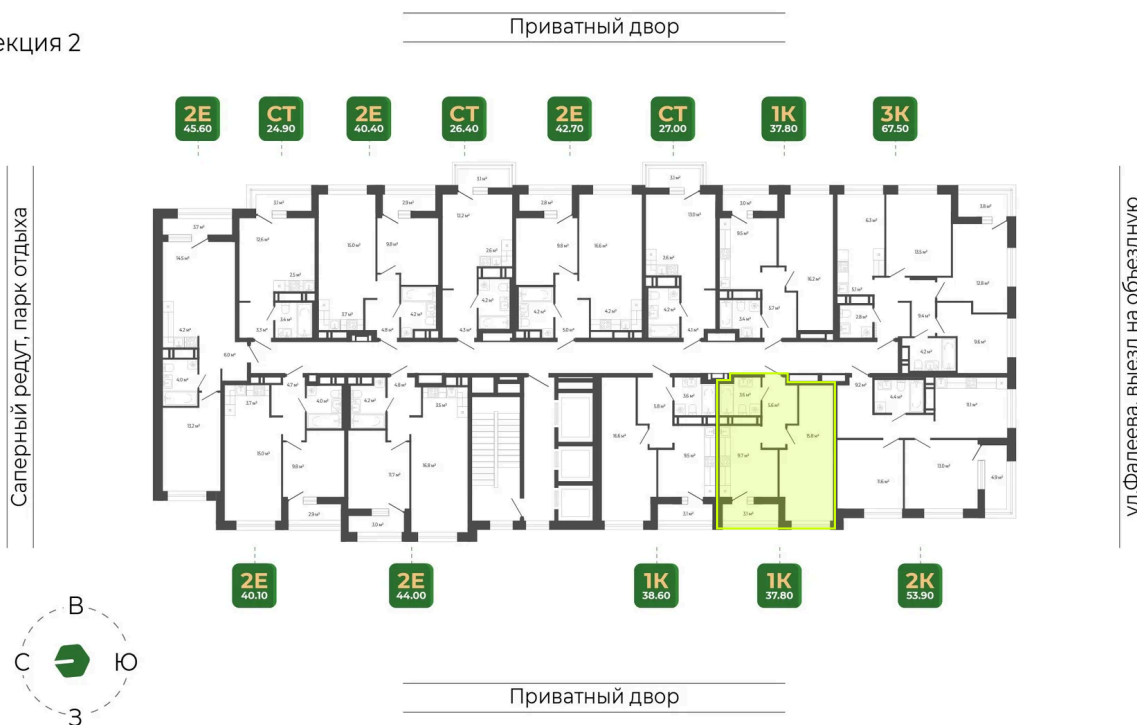

## Цена по запросу

Черновая отделка

Корпус	Корпус 2	Этаж	7
Секция	2	Сдача	1 кв. 2027

24.06.2026 13:44 (Мск)

Не является публичной офертой, цена может быть скорректирована.  
Информация взята с сайта «гринхилс.рф».

# На этаже 7

1 комнатная 37.8 м<sup>2</sup>

Секция 2

24.06.2026 13:44 (Мск)

Не является публичной офертой, цена может быть скорректирована.  
Информация взята с сайта «гринхилс.рф».

# На генплане Корпус 2

1 комнатная 37.8 м<sup>2</sup>

24.06.2026 13:44 (Мск)

Не является публичной офертой, цена может быть скорректирована.  
Информация взята с сайта «гринхилс.рф».