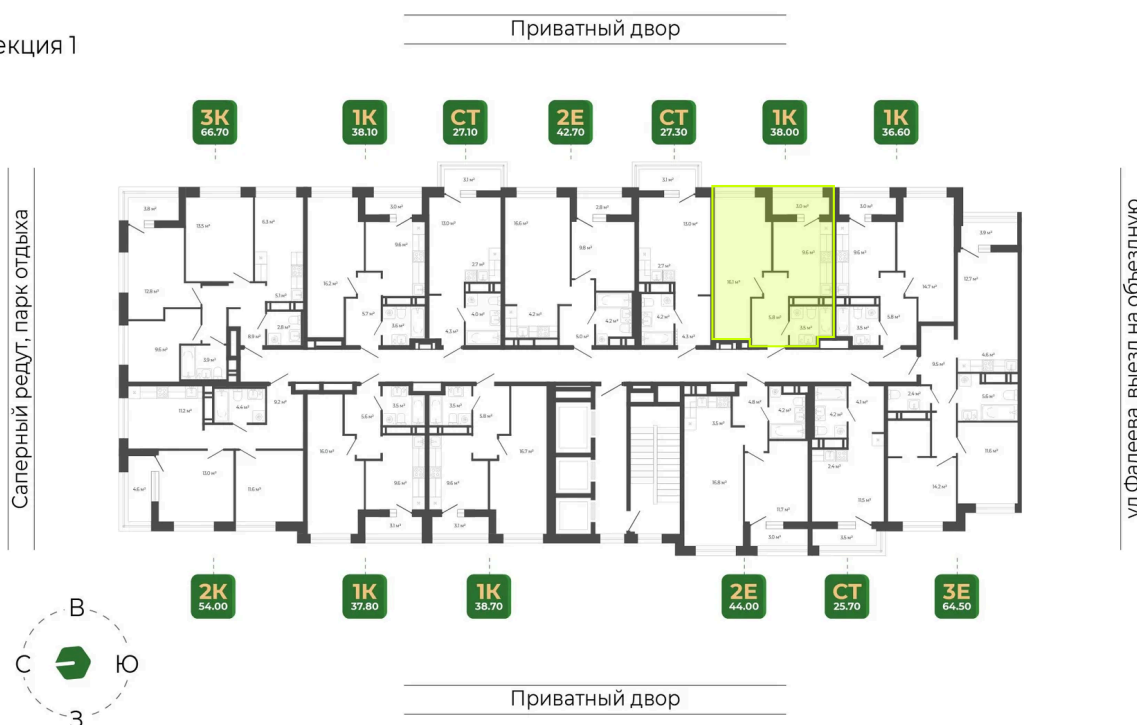

Номер: 220

Отсканируйте QR-код
и смотрите на сайте
гринхилс.рф

1 КОМНАТНАЯ

38.1 м²

8 797 089 руб.

Чистовая отделка

Чистовая отделка

Корпус	Корпус 2	Этаж	18
Секция	1	Сдача	1 кв. 2027

01.05.2026 04:23 (Мск)

Не является публичной офертой, цена может быть скорректирована. Информация взята с сайта «гринхилс.рф»

На этаже 18

1 комнатная 38.1 м²

Секция 1

01.05.2026 04:23 (Мск)

Не является публичной офертой, цена может быть скорректирована. Информация взята с сайта «гринхилс.рф»

На генплане Корпус 2

1 комнатная 38.1 м²

01.05.2026 04:23 (Мск)

Не является публичной офертой, цена может быть скорректирована. Информация взята с сайта «гринхилс.рф»