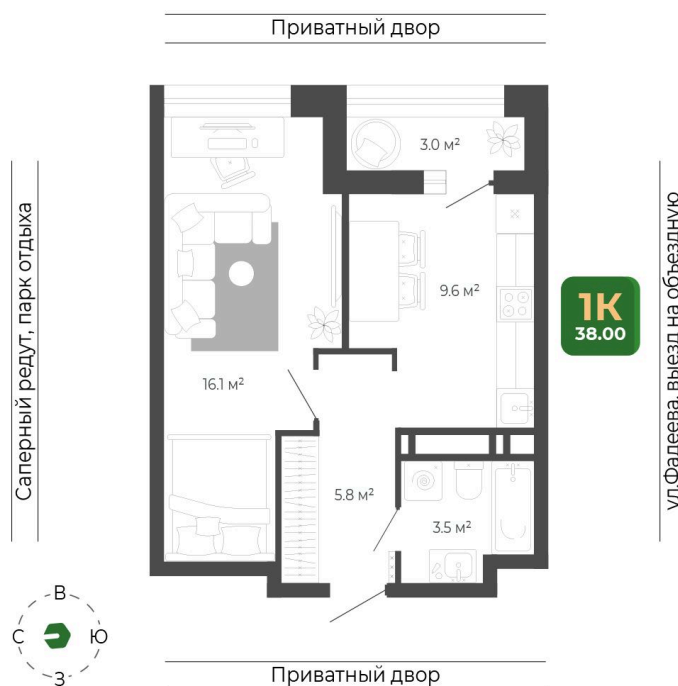

Номер: 220

Отсканируйте QR-код
и смотрите на сайте
гринхилс.рф

1 КОМНАТНАЯ

38.1 м²

8 797 089 руб.

Чистовая отделка

Чистовая отделка

Корпус	Корпус 2	Этаж	18
Секция	1	Сдача	1 кв. 2027

01.05.2026 04:23 (Мск)

Не является публичной офертой, цена может быть скорректирована. Информация взята с сайта «гринхилс.рф»

На этаже 18

1 комнатная 38.1 м²

Секция 1

01.05.2026 04:23 (Мск)

Не является публичной офертой, цена может быть скорректирована. Информация взята с сайта «гринхилс.рф»

На генплане Корпус 2

1 комнатная 38.1 м²

01.05.2026 04:23 (Мск)

Не является публичной офертой, цена может быть скорректирована. Информация взята с сайта «гринхилс.рф»