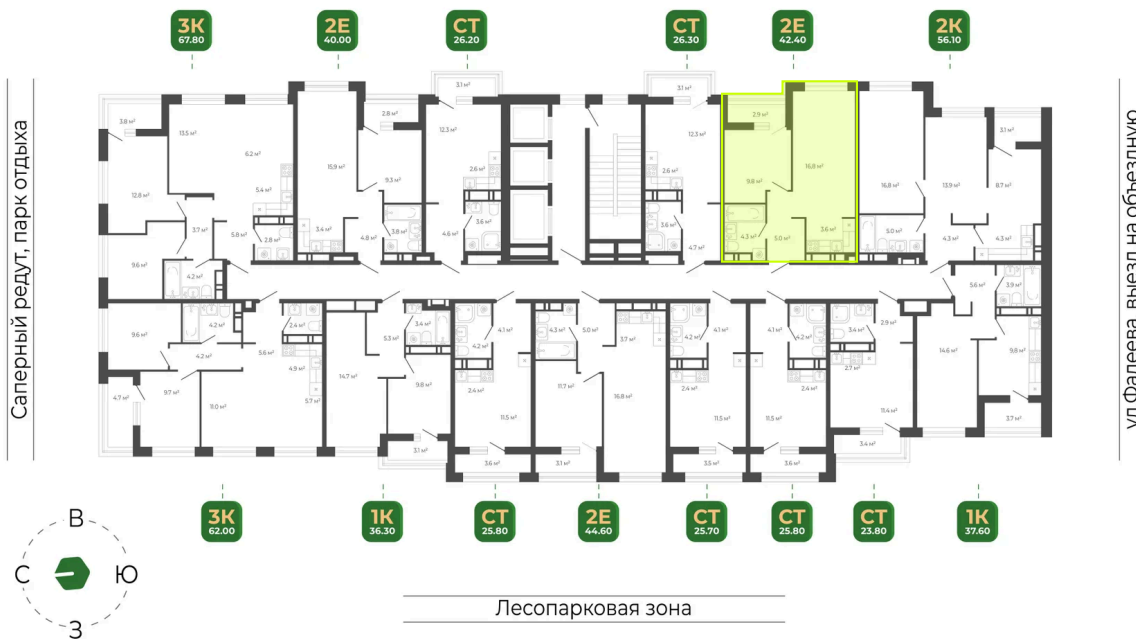

Номер: 200

Отсканируйте QR-код
и смотрите на сайте
гринхилс.рф

2 комнатная 42.4 м²

9 300 677 руб.

В ипотеку от 37 994 руб.

Отделка Сан.узла

White Box

Кухня-гостиная

Корпус	Корпус 1	Этаж	16
Секция	1	Сдача	2 кв. 2026

26.05.2026 01:54 (Мск)

Не является публичной офертой, цена может быть скорректирована.
Информация взята с сайта «гринхилс.рф».

На этаже 16

2 комнатная 42.4 м²

Секция 1

Приватный двор

26.05.2026 01:54 (Мск)

Не является публичной офертой, цена может быть скорректирована.
Информация взята с сайта «гринхилс.рф».

На генплане Корпус 1

2 комнатная 42.4 м²

26.05.2026 01:54 (Мск)