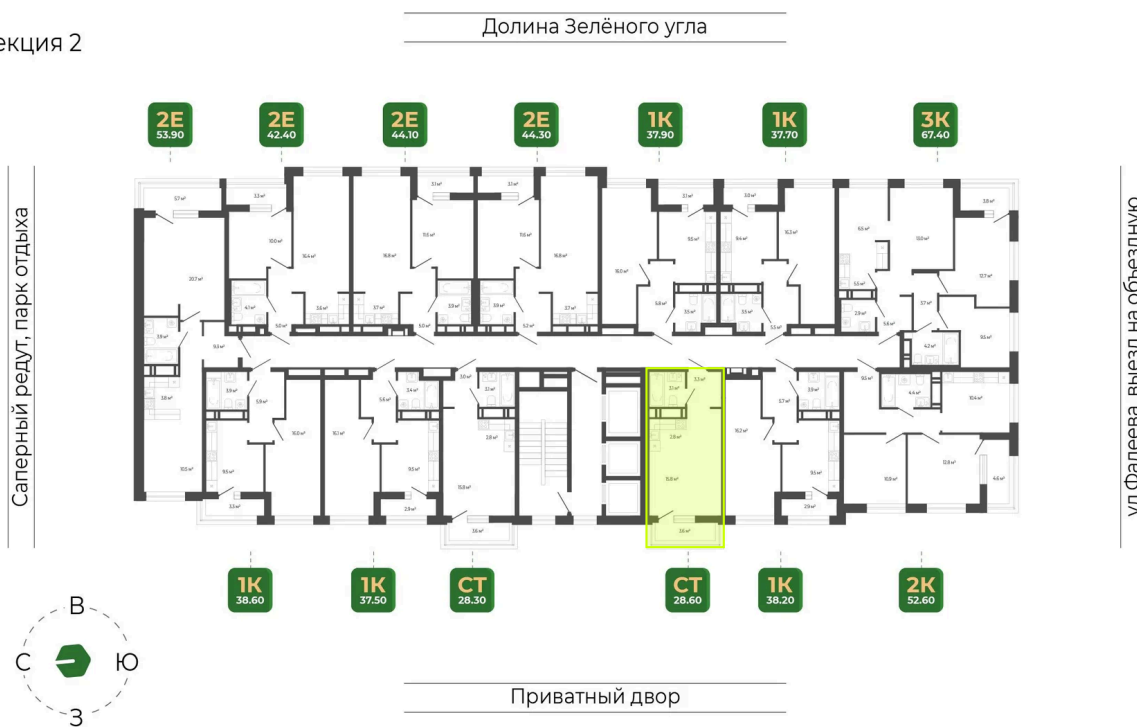

Номер: 385

Студия 28.6 м²

Отсканируйте QR-код
и смотрите на сайте
гринхилс.рф

Цена по запросу

Чистовая отделка

| | | | |
|--------|----------|-------|------------|
| Корпус | Корпус 3 | Этаж | 13 |
| Секция | 2 | Сдача | 1 кв. 2027 |

26.05.2026 03:02 (Мск)

Не является публичной офертой, цена может быть скорректирована.
Информация взята с сайта «гринхилс.рф».

На этаже 13

Студия 28.6 м²

Секция 2

26.05.2026 03:02 (Мск)

Не является публичной офертой, цена может быть скорректирована.
Информация взята с сайта «гринхилс.рф».

На генплане Корпус 3

Студия 28.6 м²

26.05.2026 03:02 (Мск)

Не является публичной офертой, цена может быть скорректирована.
Информация взята с сайта «гринхилс.рф».