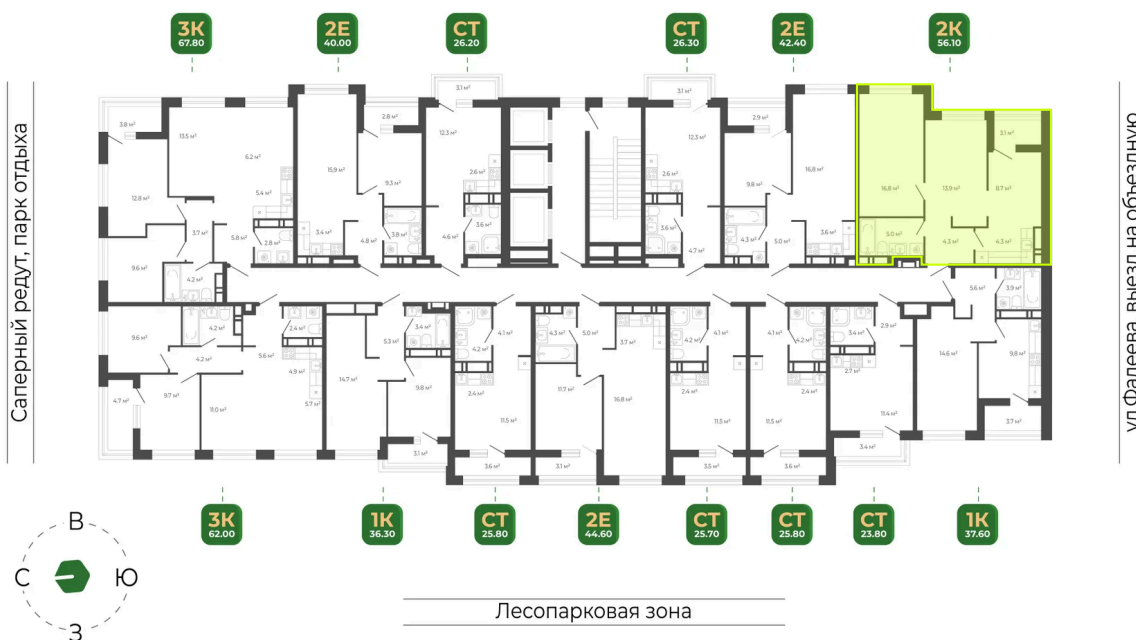

Номер: 103

2 комнатная 56.1 м²

Отсканируйте QR-код
и смотрите на сайте
гринхилс.рф

Цена по запросу

White Box

Корпус	Корпус 1	Этаж	9
Секция	1	Сдача	2 кв. 2026

10.04.2026 22:26 (Мск)

Не является публичной офертой, цена может быть скорректирована. Информация взята с сайта «гринхилс.рф»

На этаже 9

2 комнатная 56.1 м²

Секция 1

Приватный двор

10.04.2026 22:26 (Мск)

Не является публичной офертой, цена может быть скорректирована. Информация взята с сайта «гринхилс.рф»

На генплане Корпус 1

2 комнатная 56.1 м²