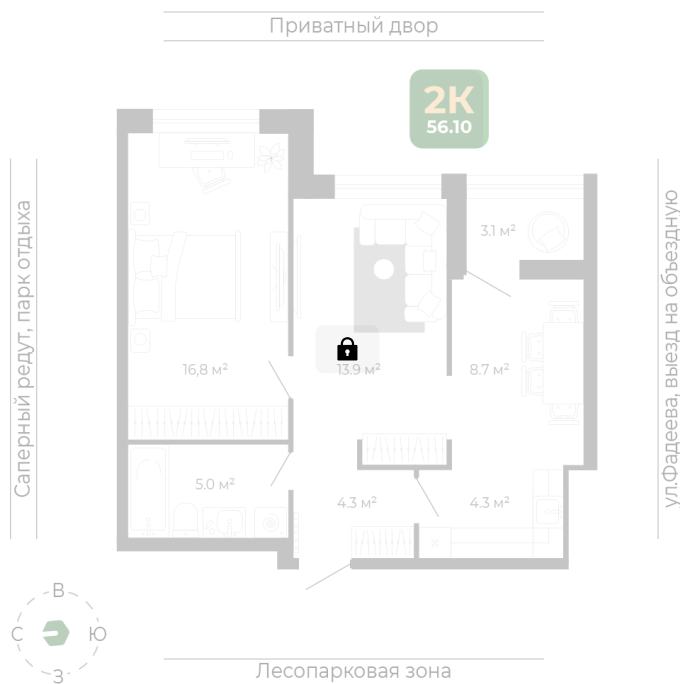

Номер: 103

2 комнатная 56.1 м²

Отсканируйте QR-код
и смотрите на сайте
гринхилс.рф

Цена по запросу

White Box

Корпус	Корпус 1	Этаж	9
Секция	1	Сдача	2 кв. 2026

10.04.2026 22:26 (Мск)

Не является публичной офертой, цена может быть скорректирована. Информация взята с сайта «гринхилс.рф»

На этаже 9

2 комнатная 56.1 м²

Секция 1

Приватный двор

10.04.2026 22:26 (Мск)

Не является публичной офертой, цена может быть скорректирована. Информация взята с сайта «гринхилс.рф»

На генплане Корпус 1

2 комнатная 56.1 м²