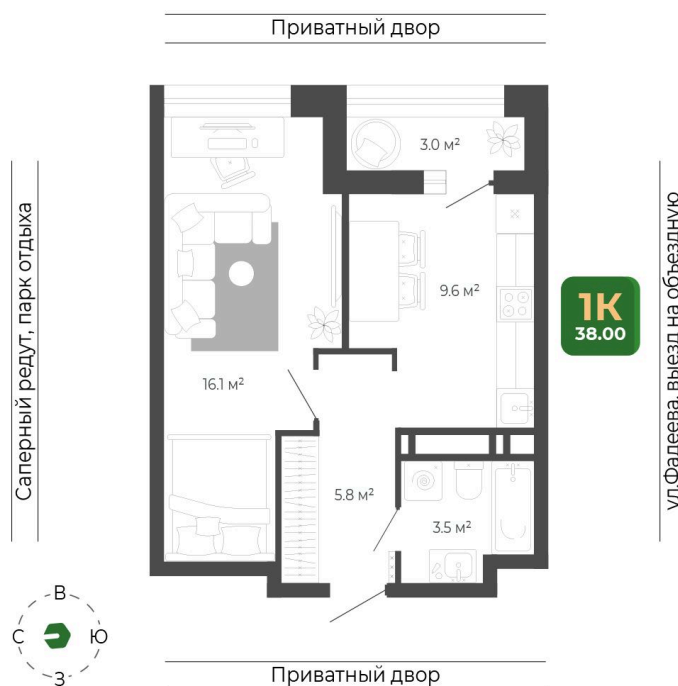

### 8 318 537 руб.

Отделка Сан.узла

White Box

Корпус	Корпус 2	Этаж	13
Секция	1	Сдача	1 кв. 2027

26.05.2026 04:00 (Мск)

Не является публичной офертой, цена может быть скорректирована.  
Информация взята с сайта «гринхилс.рф».