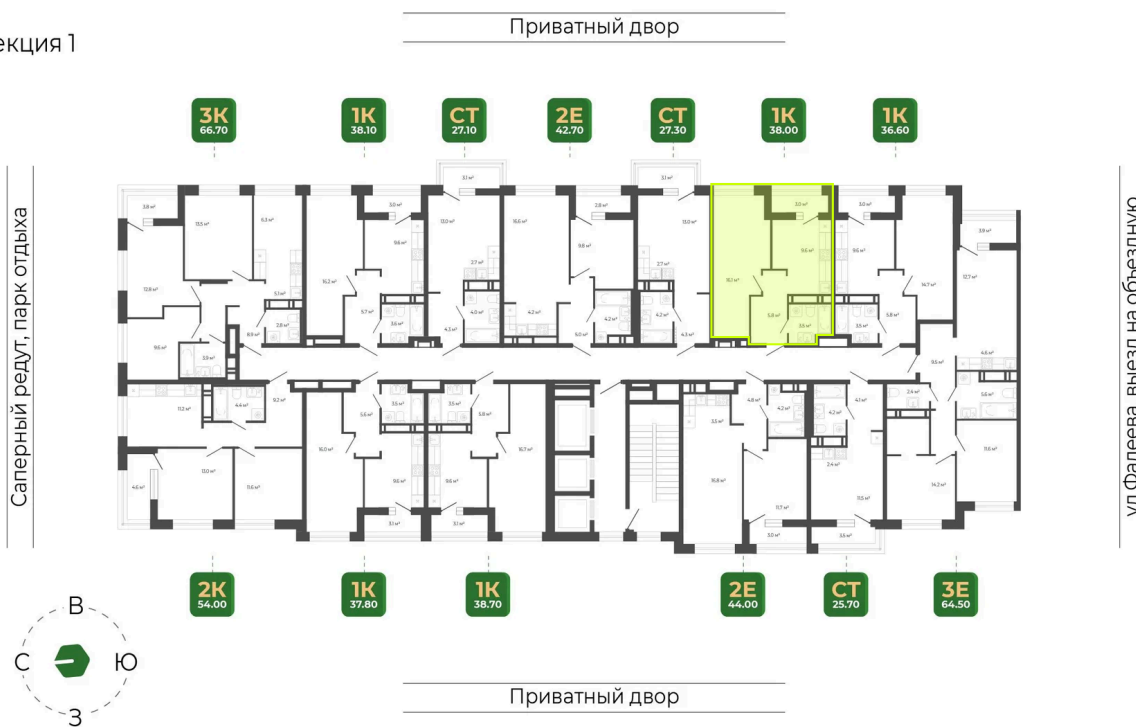

### 8 318 537 руб.

Отделка Сан.узла

White Box

Корпус	Корпус 2	Этаж	13
Секция	1	Сдача	1 кв. 2027

26.05.2026 04:00 (Мск)

Не является публичной офертой, цена может быть скорректирована.  
Информация взята с сайта «гринхилс.рф».

# На этаже 13

1 комнатная 38.1 м<sup>2</sup>

Секция 1

26.05.2026 04:00 (Мск)

Не является публичной офертой, цена может быть скорректирована.  
Информация взята с сайта «гринхилс.рф».

# На генплане Корпус 2

1 комнатная 38.1 м<sup>2</sup>

26.05.2026 04:00 (Мск)

Не является публичной офертой, цена может быть скорректирована.  
Информация взята с сайта «гринхилс.рф».