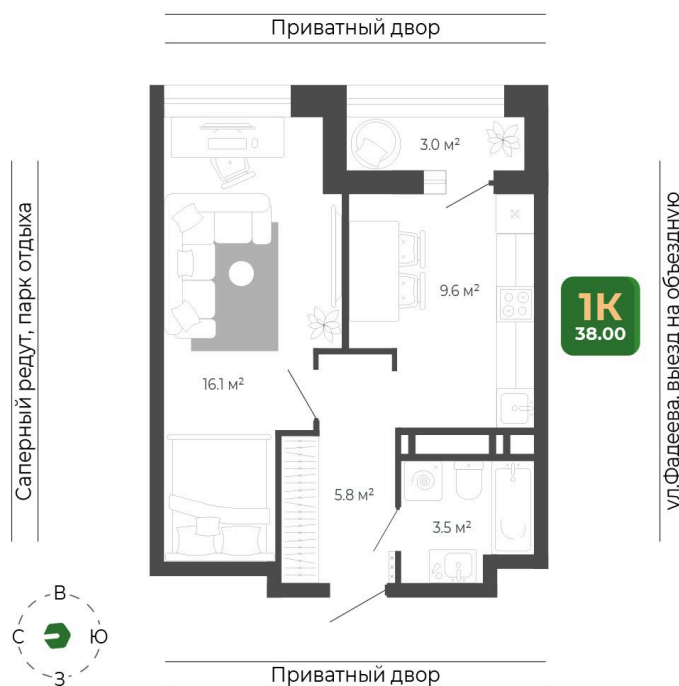

### 8 318 537 руб.

Отделка Сан.узла

White Box

Корпус	Корпус 2	Этаж	13
Секция	1	Сдача	1 кв. 2027

10.04.2026 23:59 (Мск)

Не является публичной офертой, цена может быть скорректирована. Информация взята с сайта «гринхилс.рф»