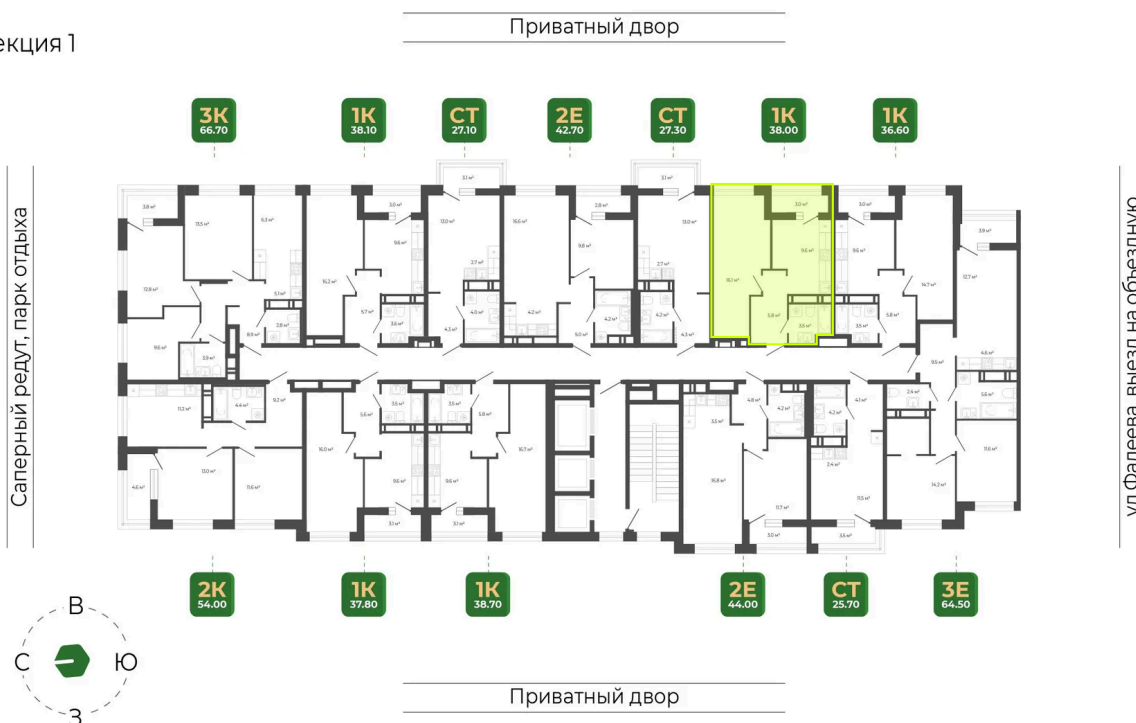

### 8 318 537 руб.

Отделка Сан.узла

White Box

Корпус	Корпус 2	Этаж	13
Секция	1	Сдача	1 кв. 2027

10.04.2026 23:59 (Мск)

Не является публичной офертой, цена может быть скорректирована. Информация взята с сайта «гринхилс.рф»

# На этаже 13

1 комнатная 38.1 м<sup>2</sup>

Секция 1

10.04.2026 23:59 (Мск)

Не является публичной офертой, цена может быть скорректирована. Информация взята с сайта «гринхилс.рф»

# На генплане Корпус 2

1 комнатная 38.1 м<sup>2</sup>

10.04.2026 23:59 (Мск)

Не является публичной офертой, цена может быть скорректирована. Информация взята с сайта «гринхилс.рф»