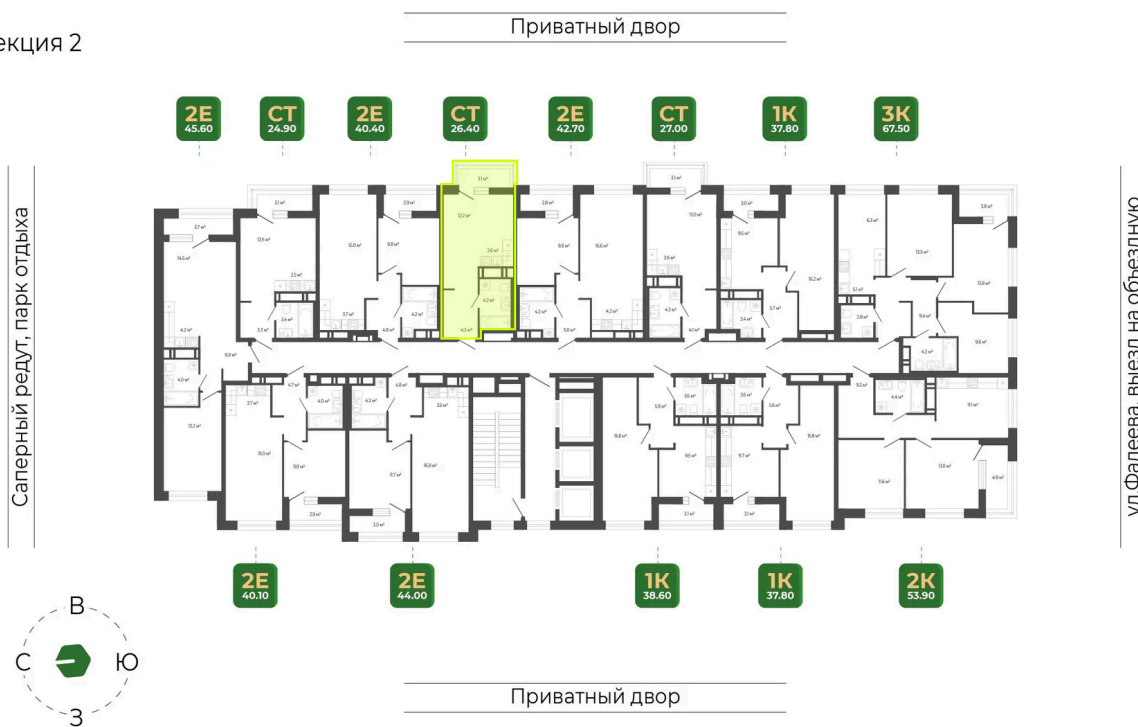

Номер: 496

Студия 26.4 м²

Отсканируйте QR-код
и смотрите на сайте
гринхилс.рф

7 361 398 руб.

В ипотеку от 30 072 руб.

Чистовая отделка

Чистовая отделка

Корпус	Корпус 2	Этаж	20
Секция	2	Сдача	1 кв. 2027

15.06.2026 05:54 (Мск)

Не является публичной офертой, цена может быть скорректирована.
Информация взята с сайта «гринхилс.рф».

На этаже 20

Студия 26.4 м²

Секция 2

15.06.2026 05:54 (Мск)

Не является публичной офертой, цена может быть скорректирована.
Информация взята с сайта «гринхилс.рф».

На генплане Корпус 2

Студия 26.4 м²

15.06.2026 05:54 (Мск)

Не является публичной офертой, цена может быть скорректирована.
Информация взята с сайта «гринхилс.рф».