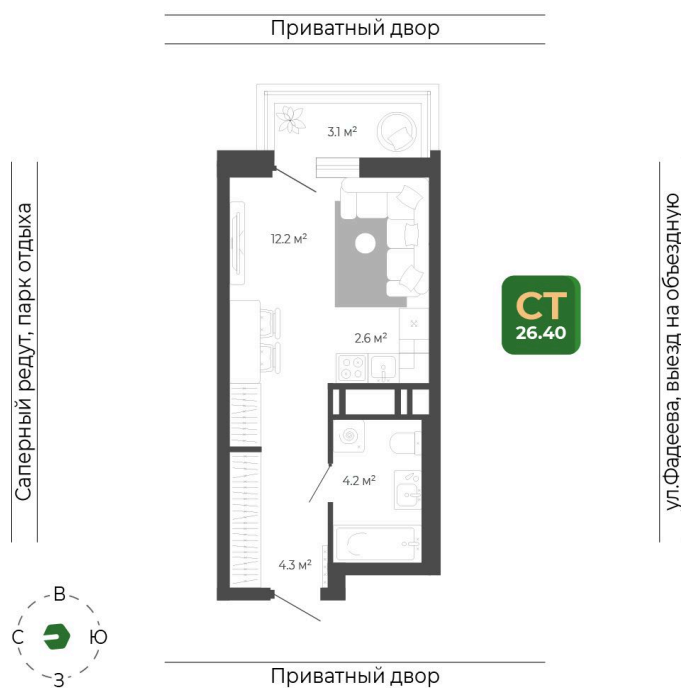

Номер: 496

Студия 26.4 м²

Отсканируйте QR-код
и смотрите на сайте
гринхилс.рф

7 361 398 руб.

В ипотеку от 30 072 руб.

Чистовая отделка

Чистовая отделка

Корпус	Корпус 2	Этаж	20
Секция	2	Сдача	1 кв. 2027

15.06.2026 05:54 (Мск)

Не является публичной офертой, цена может быть скорректирована.
Информация взята с сайта «гринхилс.рф».

На этаже 20

Студия 26.4 м²

Секция 2

15.06.2026 05:54 (Мск)

Не является публичной офертой, цена может быть скорректирована.
Информация взята с сайта «гринхилс.рф».

На генплане Корпус 2

Студия 26.4 м²

15.06.2026 05:54 (Мск)

Не является публичной офертой, цена может быть скорректирована.
Информация взята с сайта «гринхилс.рф».