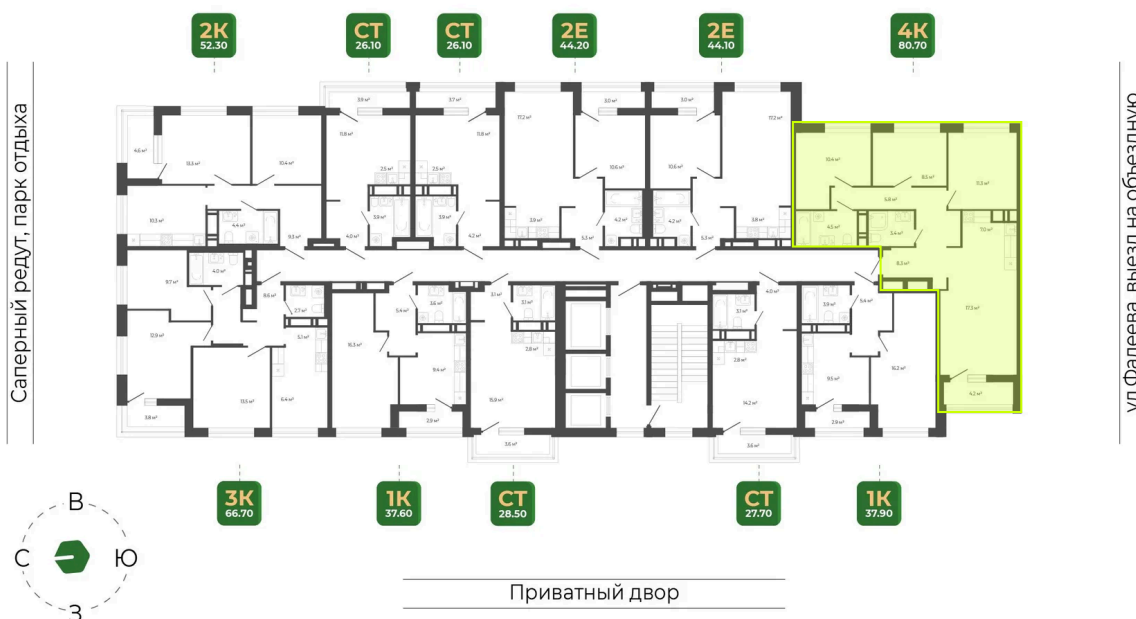

Номер: 162

4 комнатная 80.5 м²

Отсканируйте QR-код
и смотрите на сайте
гринхилс.рф

16 750 440 руб.

Чистовая отделка

СУБСИДИРОВАННАЯ СТАВКА

Чистовая отделка

Корпус	Корпус 3	Этаж	16
Секция	1	Сдача	1 кв. 2027

02.05.2026 18:33 (Мск)

Не является публичной офертой, цена может быть скорректирована. Информация взята с сайта «гринхилс.рф»

На этаже 16

4 комнатная 80.5 м²

Секция 1

Долина Зелёного угла

02.05.2026 18:33 (Мск)

Не является публичной офертой, цена может быть скорректирована. Информация взята с сайта «гринхилс.рф»

На генплане Корпус 3

4 комнатная 80.5 м²

02.05.2026 18:33 (Мск)

Не является публичной офертой, цена может быть скорректирована. Информация взята с сайта «гринхилс.рф»