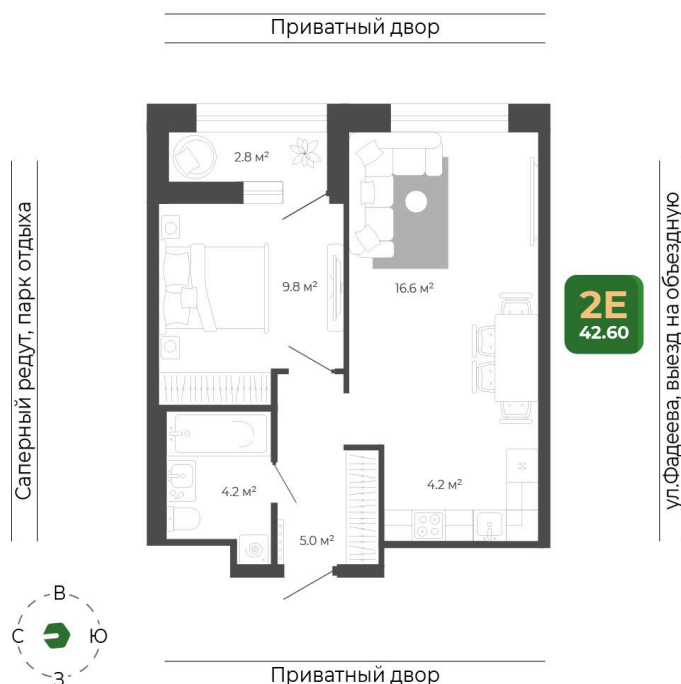

# 2 комнатная 42.5 м<sup>2</sup>

Отсканируйте QR-код  
и смотрите на сайте  
гринхилс.рф

10 716 037 руб.

В ипотеку от 44 926 руб.

Чистовая отделка

Чистовая отделка

Корпус	Корпус 2	Этаж	21
Секция	2	Сдача	1 кв. 2027