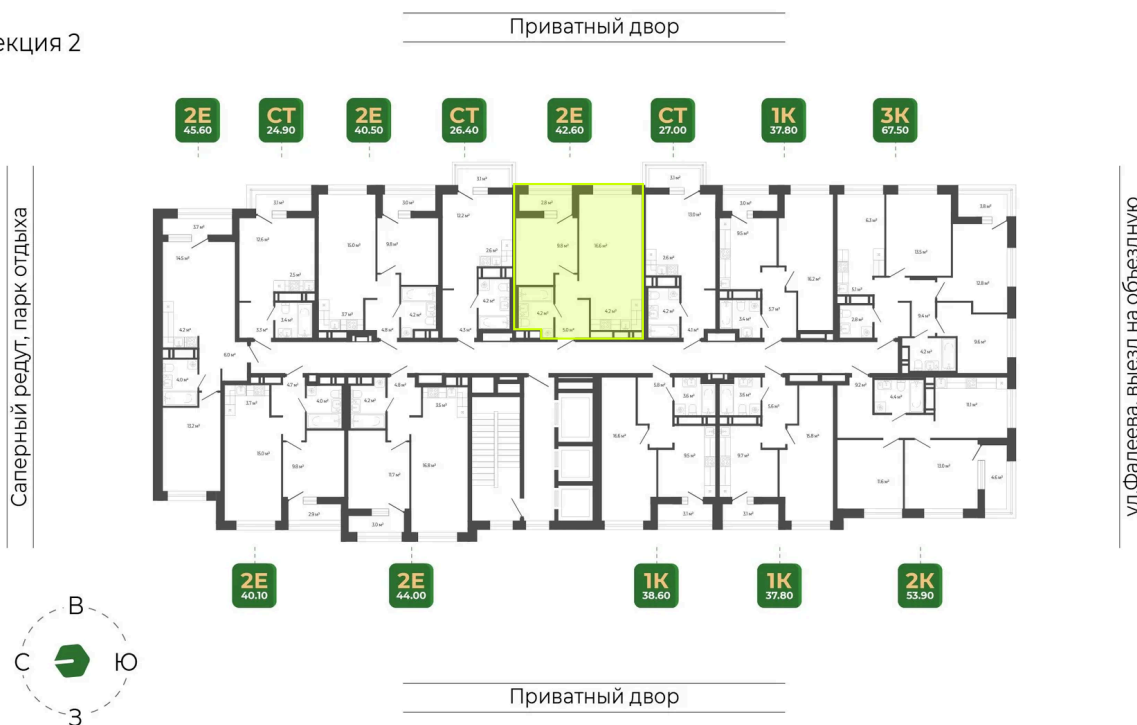

# 2 комнатная 42.5 м<sup>2</sup>

Отсканируйте QR-код  
и смотрите на сайте  
гринхилс.рф

10 716 037 руб.

В ипотеку от 44 926 руб.

Чистовая отделка

Чистовая отделка

Корпус	Корпус 2	Этаж	21
Секция	2	Сдача	1 кв. 2027

# На этаже 21

2 комнатная 42.5 м<sup>2</sup>

Секция 2

10.06.2026 22:49 (Мск)

Не является публичной офертой, цена может быть скорректирована.  
Информация взята с сайта «гринхилс.рф».