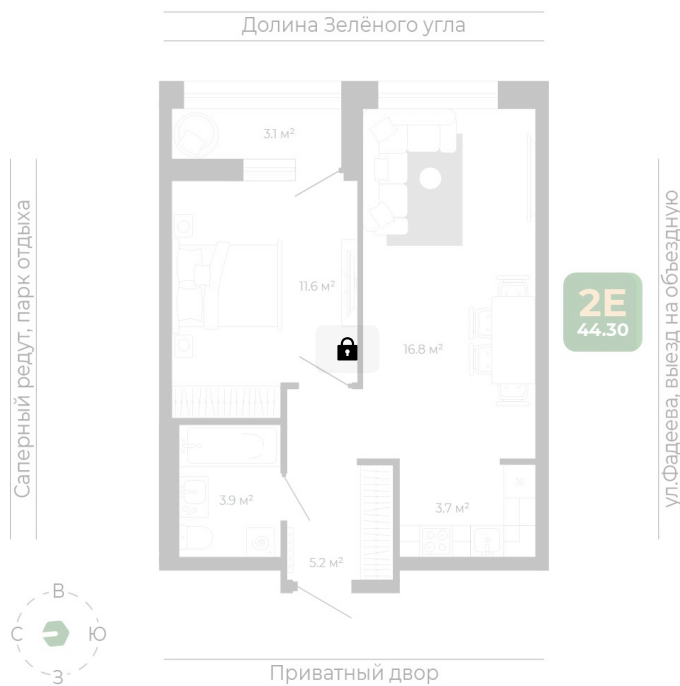

Номер: 405

2 комнатная 44.3 м²

Отсканируйте QR-код
и смотрите на сайте
гринхилс.рф

Цена по запросу

White Box

Корпус	Корпус 3	Этаж	15
Секция	2	Сдача	1 кв. 2027

11.04.2026 00:02 (Мск)

Не является публичной офертой, цена может быть скорректирована. Информация взята с сайта «гринхилс.рф»

На этаже 15

2 комнатная 44.3 м²

Секция 2

Долина Зелёного угла

11.04.2026 00:02 (Мск)

Не является публичной офертой, цена может быть скорректирована. Информация взята с сайта «гринхилс.рф»

На генплане Корпус 3