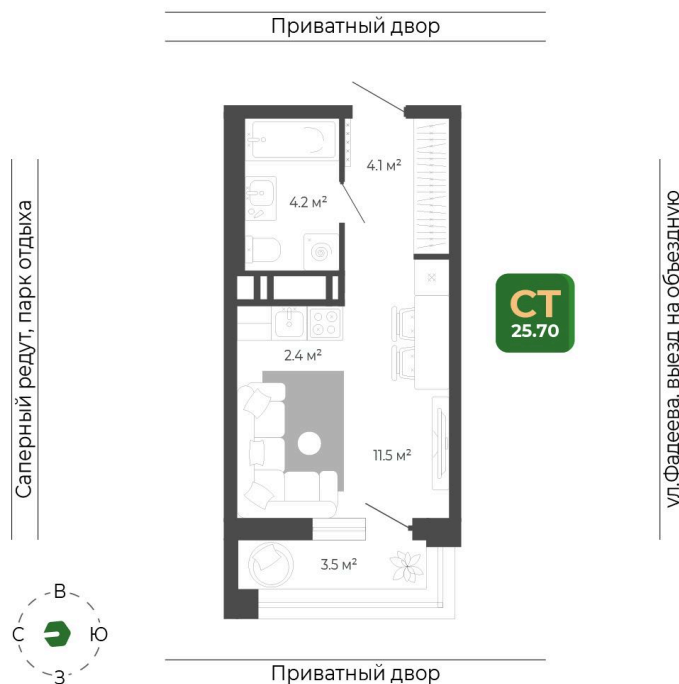

Номер: 210

Студия 25.7 м²

Отсканируйте QR-код
и смотрите на сайте
гринхилс.рф

6 092 956 руб.

White Box

White Box

Корпус	Корпус 2	Этаж	17
Секция	1	Сдача	1 кв. 2027

29.04.2026 15:11 (Мск)

Не является публичной офертой, цена может быть скорректирована. Информация взята с сайта «гринхилс.рф»

На этаже 17

Студия 25.7 м²

Секция 1

29.04.2026 15:11 (Мск)

Не является публичной офертой, цена может быть скорректирована. Информация взята с сайта «гринхилс.рф»

На генплане Корпус 2

Студия 25.7 м²

29.04.2026 15:11 (Мск)

Не является публичной офертой, цена может быть скорректирована. Информация взята с сайта «гринхилс.рф»