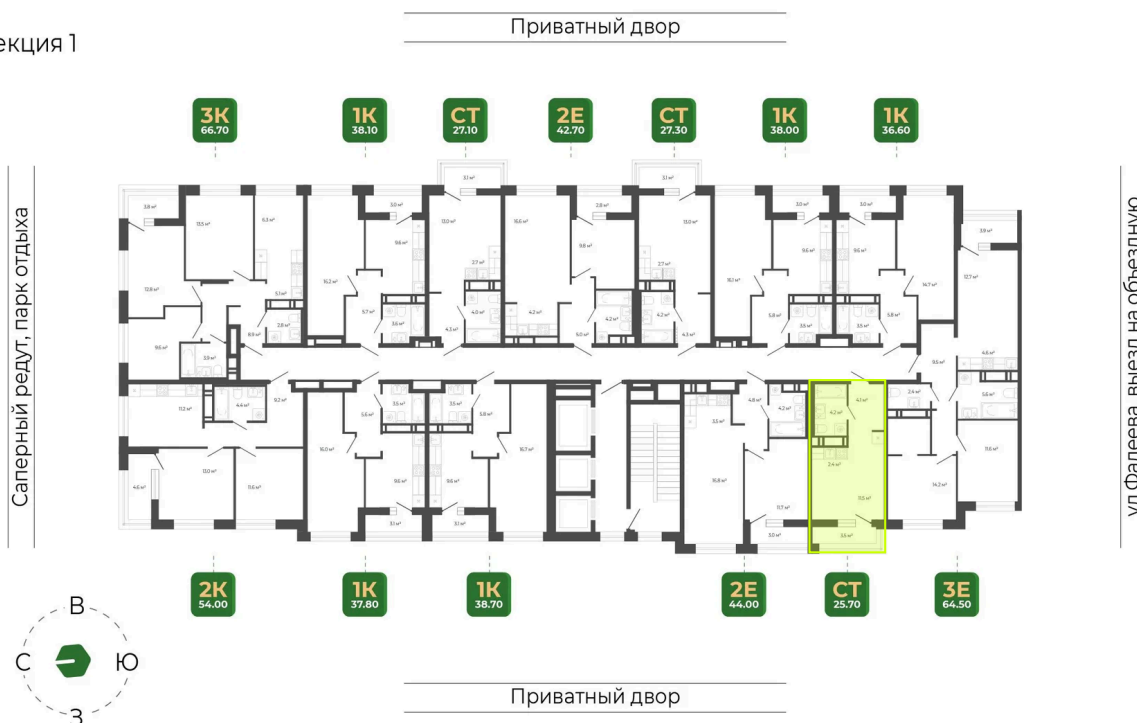

Номер: 210

Студия 25.7 м²

Отсканируйте QR-код
и смотрите на сайте
гринхилс.рф

6 092 956 руб.

White Box

White Box

Корпус	Корпус 2	Этаж	17
Секция	1	Сдача	1 кв. 2027

29.04.2026 15:11 (Мск)

Не является публичной офертой, цена может быть скорректирована. Информация взята с сайта «гринхилс.рф»

На этаже 17

Студия 25.7 м²

Секция 1

29.04.2026 15:11 (Мск)

Не является публичной офертой, цена может быть скорректирована. Информация взята с сайта «гринхилс.рф»

На генплане Корпус 2

Студия 25.7 м²

29.04.2026 15:11 (Мск)

Не является публичной офертой, цена может быть скорректирована. Информация взята с сайта «гринхилс.рф»