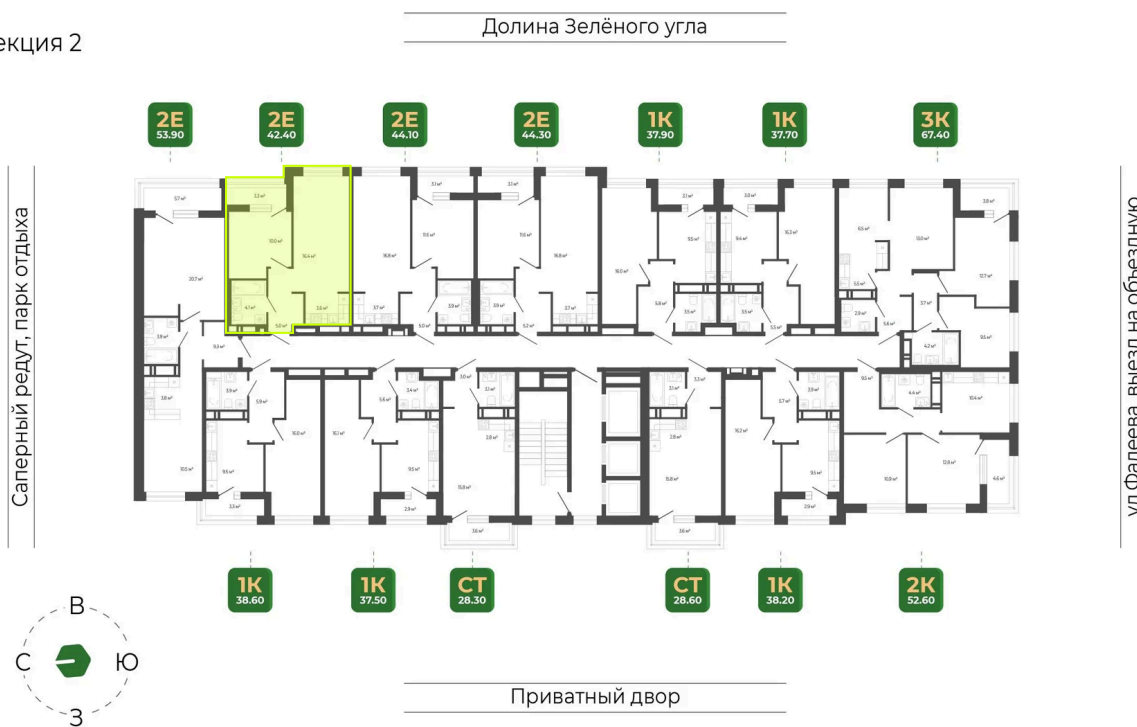

Номер: 338

2 комнатная 42.4 м²

Отсканируйте QR-код
и смотрите на сайте
гринхилс.рф

7 677 434 руб.

В ипотеку от 31 363 руб.

Без отделки

Черновая отделка

Корпус	Корпус 3	Этаж	10
Секция	2	Сдача	1 кв. 2027

25.05.2026 08:54 (Мск)

Не является публичной офертой, цена может быть скорректирована.
Информация взята с сайта «гринхилс.рф».

На этаже 10

2 комнатная 42.4 м²

Секция 2

25.05.2026 08:54 (Мск)

Не является публичной офертой, цена может быть скорректирована.
Информация взята с сайта «гринхилс.рф».

На генплане Корпус 3

2 комнатная 42.4 м²

25.05.2026 08:54 (Мск)

Не является публичной офертой, цена может быть скорректирована.
Информация взята с сайта «гринхилс.рф».