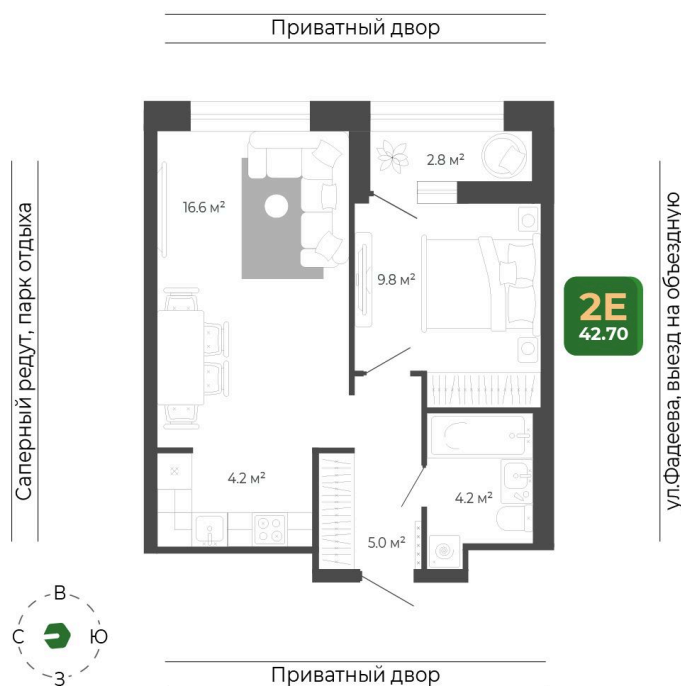

Номер: 166

2 комнатная 42.6 м²

Отсканируйте QR-код
и смотрите на сайте
гринхилс.рф

10 082 968 руб.

Без отделки

Черновая отделка

Корпус	Корпус 2	Этаж	14
Секция	1	Сдача	1 кв. 2027

26.05.2026 02:38 (Мск)

Не является публичной офертой, цена может быть скорректирована.
Информация взята с сайта «гринхилс.рф».

На этаже 14

2 комнатная 42.6 м²

Секция 1

26.05.2026 02:38 (Мск)

Не является публичной офертой, цена может быть скорректирована.
Информация взята с сайта «гринхилс.рф».

На генплане Корпус 2

2 комнатная 42.6 м²

26.05.2026 02:38 (Мск)

Не является публичной офертой, цена может быть скорректирована.
Информация взята с сайта «гринхилс.рф».