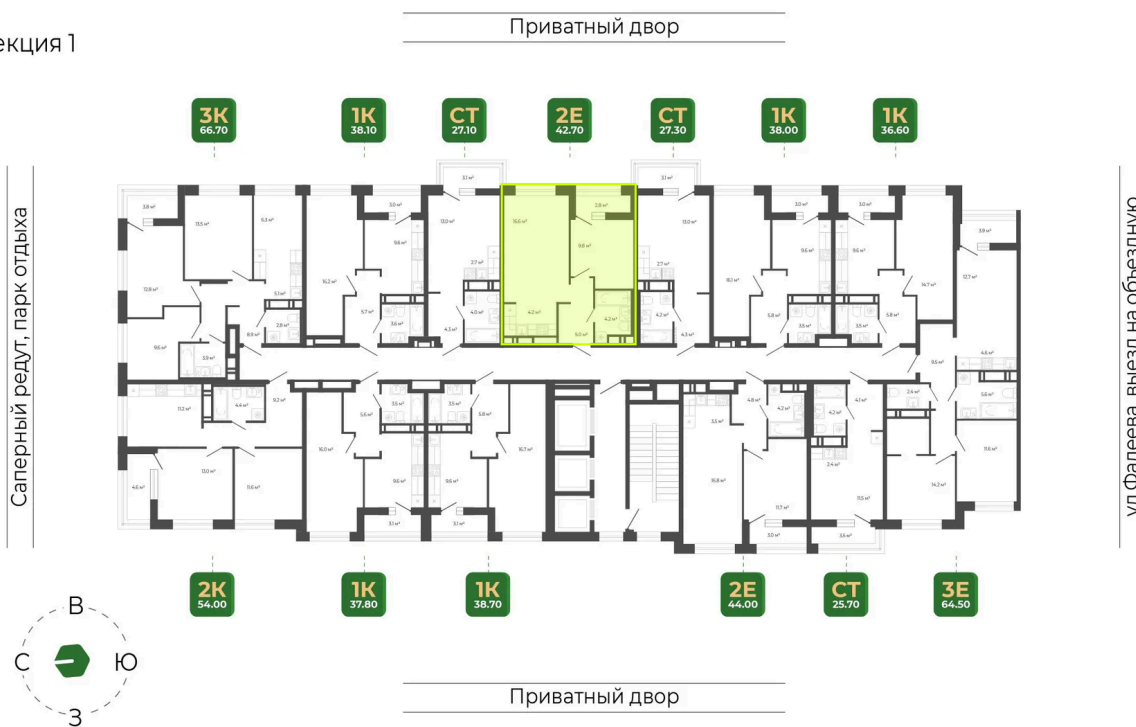

Номер: 166

2 комнатная 42.6 м²

Отсканируйте QR-код
и смотрите на сайте
гринхилс.рф

10 082 968 руб.

Без отделки

Черновая отделка

Корпус	Корпус 2	Этаж	14
Секция	1	Сдача	1 кв. 2027

26.05.2026 02:38 (Мск)

Не является публичной офертой, цена может быть скорректирована.
Информация взята с сайта «гринхилс.рф».

На этаже 14

2 комнатная 42.6 м²

Секция 1

26.05.2026 02:38 (Мск)

Не является публичной офертой, цена может быть скорректирована.
Информация взята с сайта «гринхилс.рф».

На генплане Корпус 2

2 комнатная 42.6 м²

26.05.2026 02:38 (Мск)

Не является публичной офертой, цена может быть скорректирована.
Информация взята с сайта «гринхилс.рф».