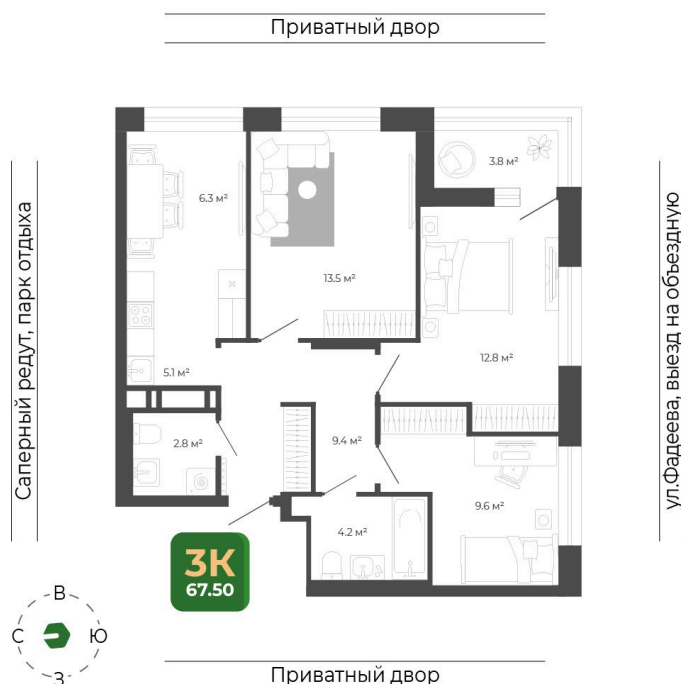

Номер: 435

3 комнатная 67.6 м²

Отсканируйте QR-код
и смотрите на сайте
гринхилс.рф

13 918 066 руб.

В ипотеку от 58 350 руб.

Отделка Сан.узла

White Box

Корпус	Корпус 2	Этаж	15
Секция	2	Сдача	1 кв. 2027

10.06.2026 11:03 (Мск)

Не является публичной офертой, цена может быть скорректирована.
Информация взята с сайта «гринхилс.рф».

На этаже 15

3 комнатная 67.6 м²

Секция 2

10.06.2026 11:03 (Мск)

Не является публичной офертой, цена может быть скорректирована.
Информация взята с сайта «гринхилс.рф».

На генплане Корпус 2

3 комнатная 67.6 м²

10.06.2026 11:03 (Мск)

Не является публичной офертой, цена может быть скорректирована.
Информация взята с сайта «гринхилс.рф».