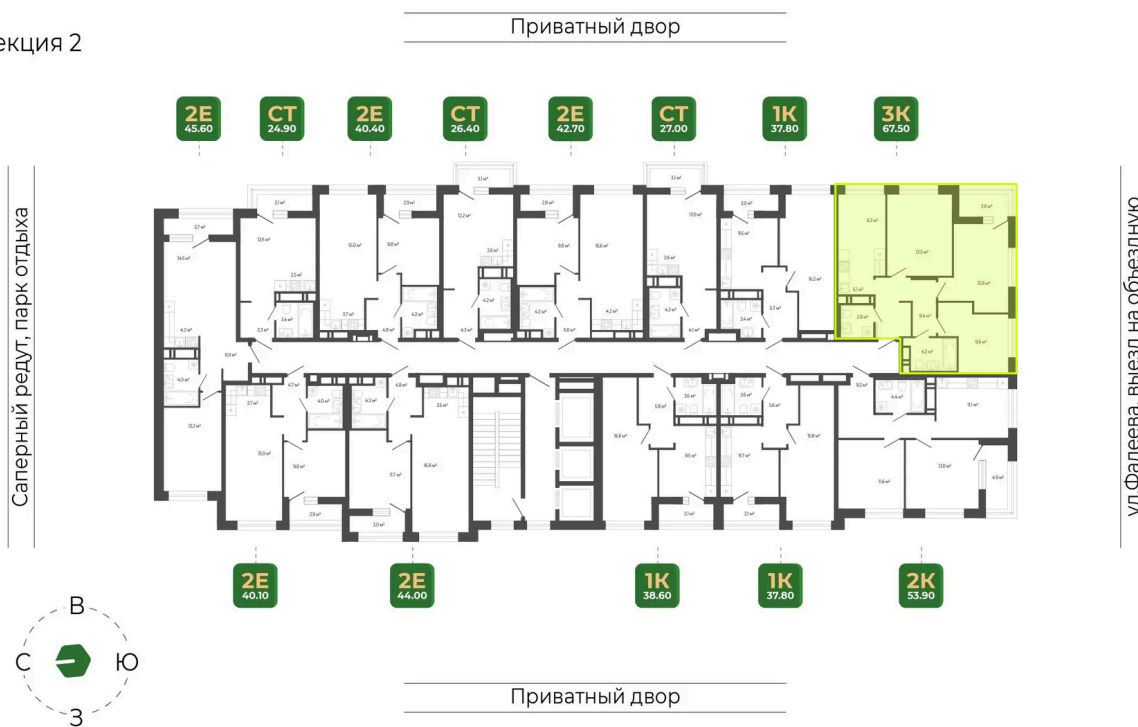

Номер: 435

3 комнатная 67.6 м²

Отсканируйте QR-код
и смотрите на сайте
гринхилс.рф

13 918 066 руб.

В ипотеку от 58 350 руб.

Отделка Сан.узла

White Box

Корпус	Корпус 2	Этаж	15
Секция	2	Сдача	1 кв. 2027

10.06.2026 11:03 (Мск)

Не является публичной офертой, цена может быть скорректирована.
Информация взята с сайта «гринхилс.рф».

На этаже 15

3 комнатная 67.6 м²

Секция 2

10.06.2026 11:03 (Мск)

Не является публичной офертой, цена может быть скорректирована.
Информация взята с сайта «гринхилс.рф».

На генплане Корпус 2

3 комнатная 67.6 м²

10.06.2026 11:03 (Мск)

Не является публичной офертой, цена может быть скорректирована.
Информация взята с сайта «гринхилс.рф».