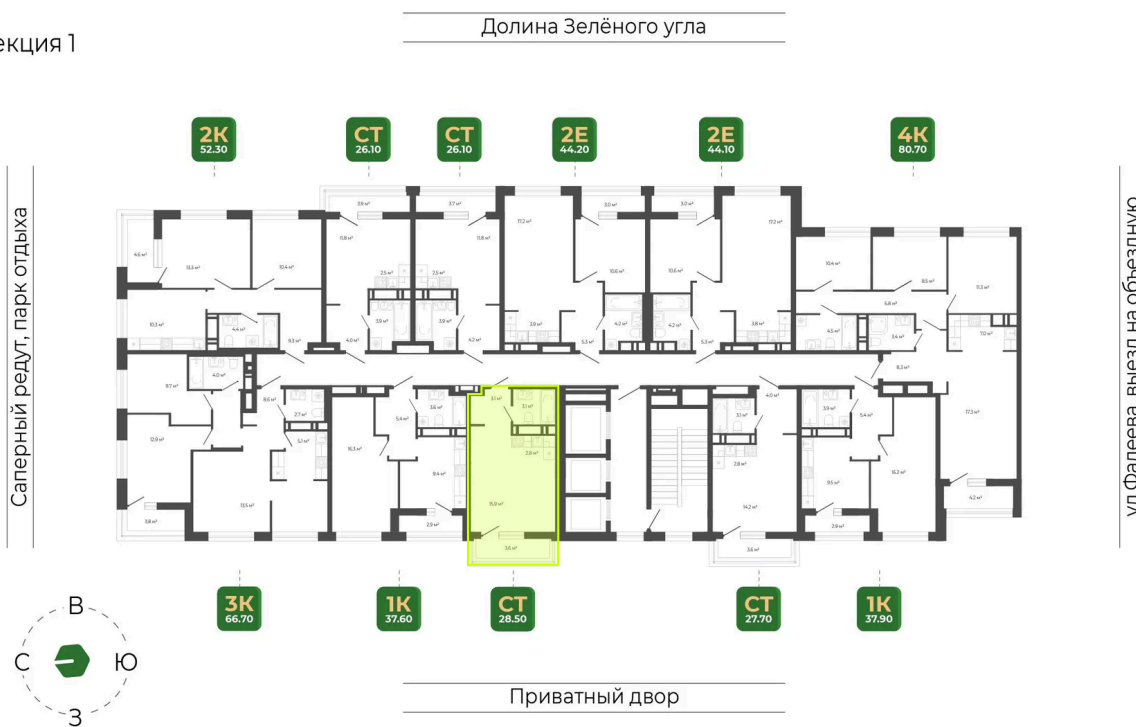

Номер: 132

Студия 28.5 м²

Отсканируйте QR-код
и смотрите на сайте
гринхилс.рф

Цена по запросу

Черновая отделка

| | | | |
|--------|----------|-------|------------|
| Корпус | Корпус 3 | Этаж | 14 |
| Секция | 1 | Сдача | 1 кв. 2027 |

26.05.2026 00:40 (Мск)

Не является публичной офертой, цена может быть скорректирована.
Информация взята с сайта «гринхилс.рф».

На этаже 14

Студия 28.5 м²

Секция 1

26.05.2026 00:40 (Мск)

Не является публичной офертой, цена может быть скорректирована.
Информация взята с сайта «гринхилс.рф».

На генплане Корпус 3

Студия 28.5 м²

26.05.2026 00:40 (Мск)

Не является публичной офертой, цена может быть скорректирована.
Информация взята с сайта «гринхилс.рф».