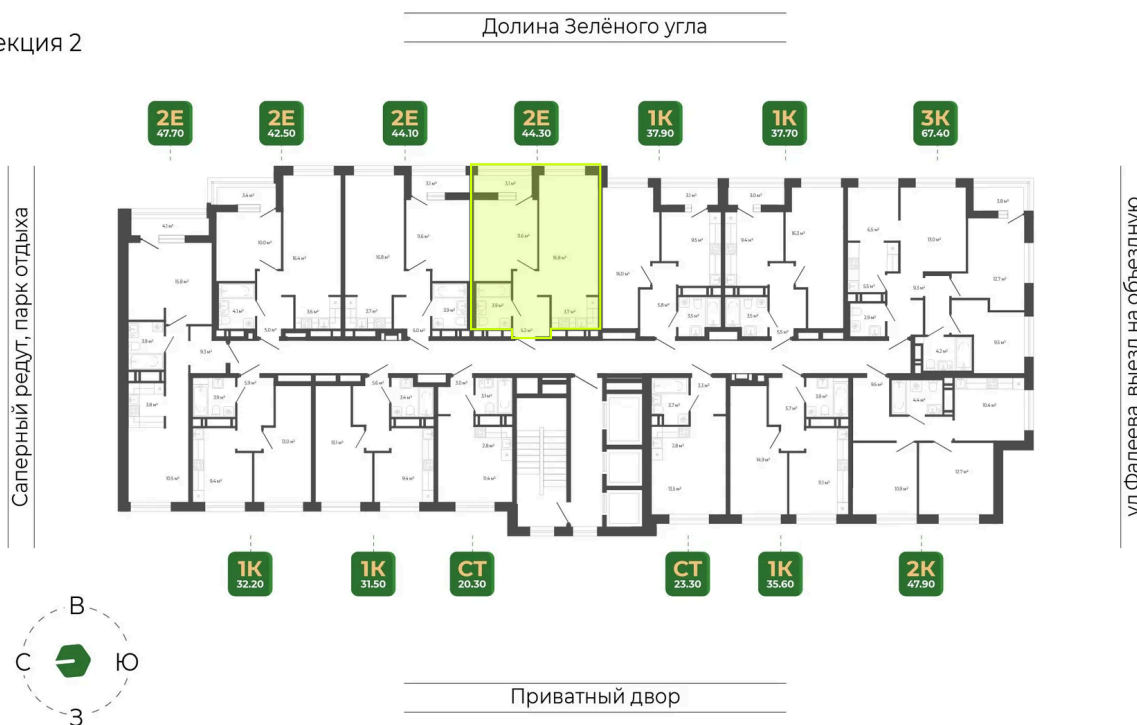

Номер: 249

2 комнатная 44.3 м²

Отсканируйте QR-код
и смотрите на сайте
гринхилс.рф

Цена по запросу

White Box

Корпус	Корпус 3	Этаж	3
Секция	2	Сдача	1 кв. 2027

26.05.2026 02:44 (Мск)

Не является публичной офертой, цена может быть скорректирована.
Информация взята с сайта «гринхилс.рф».

На этаже 3

2 комнатная 44.3 м²

Секция 2

26.05.2026 02:44 (Мск)

Не является публичной офертой, цена может быть скорректирована.
Информация взята с сайта «гринхилс.рф».

На генплане Корпус 3

2 комнатная 44.3 м²