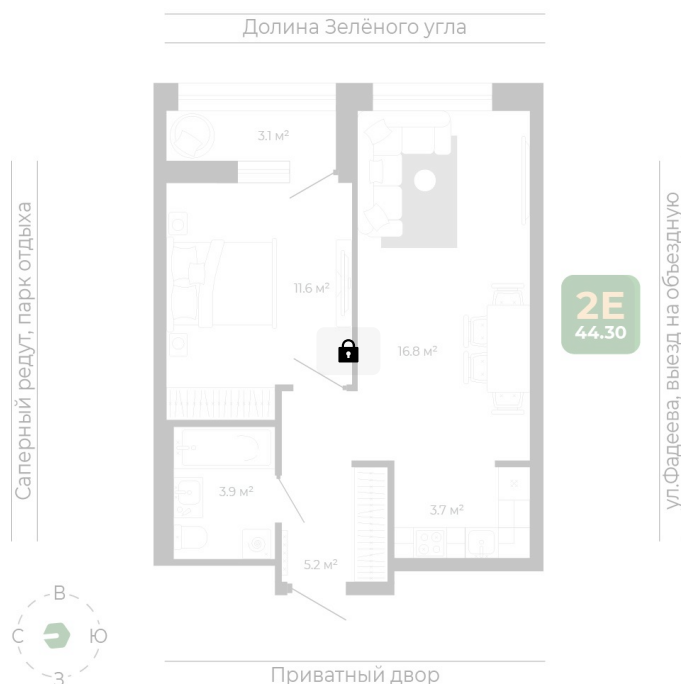

Номер: 249

2 комнатная 44.3 м²

Отсканируйте QR-код
и смотрите на сайте
гринхилс.рф

Цена по запросу

White Box

Корпус	Корпус 3	Этаж	3
Секция	2	Сдача	1 кв. 2027

26.05.2026 02:44 (Мск)

Не является публичной офертой, цена может быть скорректирована.
Информация взята с сайта «гринхилс.рф».

На этаже 3

2 комнатная 44.3 м²

Секция 2

26.05.2026 02:44 (Мск)

Не является публичной офертой, цена может быть скорректирована.
Информация взята с сайта «гринхилс.рф».

На генплане Корпус 3

2 комнатная 44.3 м²