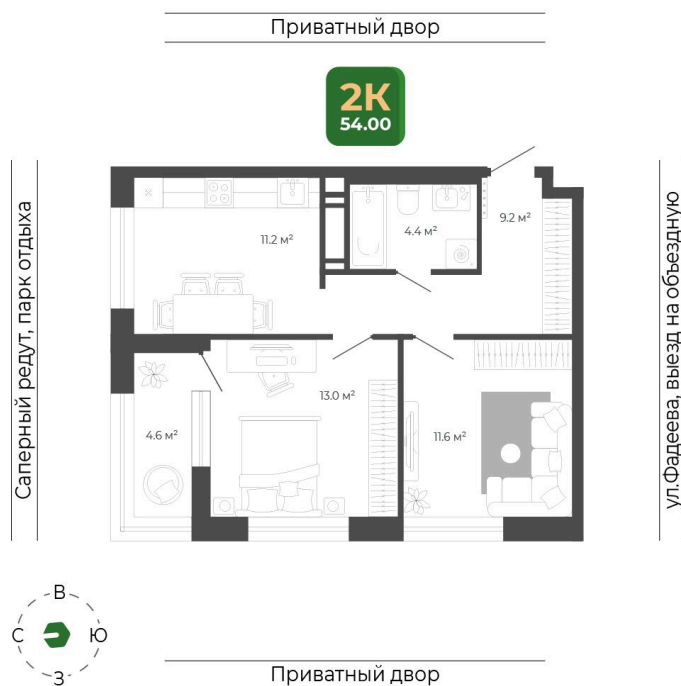

Номер: 214

2 комнатная 54.1 м²

Отсканируйте QR-код
и смотрите на сайте
гринхилс.рф

10 958 128 руб.

СУБСИДИРОВАННАЯ СТАВКА

Чистовая отделка

Чистовая отделка

Корпус	Корпус 2	Этаж	18
Секция	1	Сдача	1 кв. 2027

11.04.2026 03:28 (Мск)

Не является публичной офертой, цена может быть скорректирована. Информация взята с сайта «гринхилс.рф»

На этаже 18

2 комнатная 54.1 м²

Секция 1

11.04.2026 03:28 (Мск)

Не является публичной офертой, цена может быть скорректирована. Информация взята с сайта «гринхилс.рф»

На генплане Корпус 2

2 комнатная 54.1 м²

11.04.2026 03:28 (Мск)

Не является публичной офертой, цена может быть скорректирована. Информация взята с сайта «гринхилс.рф»