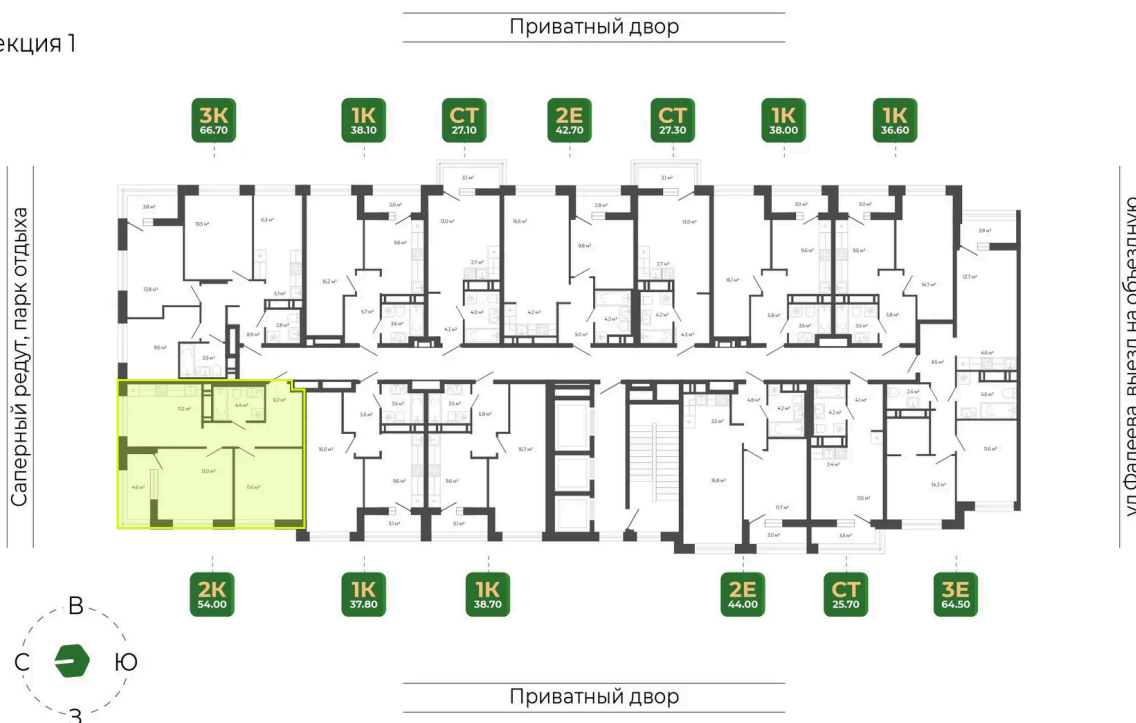

Номер: 214

2 комнатная 54.1 м²

Отсканируйте QR-код
и смотрите на сайте
гринхилс.рф

10 958 128 руб.

СУБСИДИРОВАННАЯ СТАВКА

Чистовая отделка

Чистовая отделка

Корпус	Корпус 2	Этаж	18
Секция	1	Сдача	1 кв. 2027

11.04.2026 03:28 (Мск)

Не является публичной офертой, цена может быть скорректирована. Информация взята с сайта «гринхилс.рф»

На этаже 18

2 комнатная 54.1 м²

Секция 1

11.04.2026 03:28 (Мск)

Не является публичной офертой, цена может быть скорректирована. Информация взята с сайта «гринхилс.рф»

На генплане Корпус 2

2 комнатная 54.1 м²

11.04.2026 03:28 (Мск)

Не является публичной офертой, цена может быть скорректирована. Информация взята с сайта «гринхилс.рф»