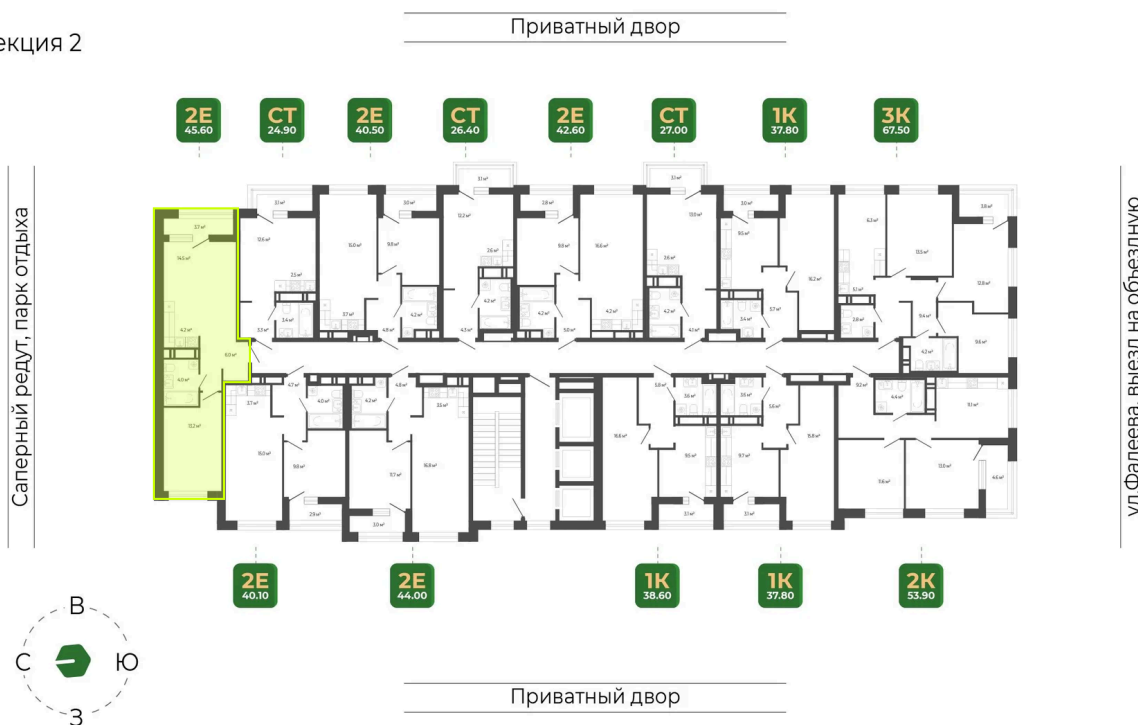

Номер: 506

2 комнатная 45.2 м²

Отсканируйте QR-код
и смотрите на сайте
гринхилс.рф

Цена по запросу

Чистовая отделка

Корпус	Корпус 2	Этаж	21
Секция	2	Сдача	1 кв. 2027

10.06.2026 23:40 (Мск)

Не является публичной офертой, цена может быть скорректирована.
Информация взята с сайта «гринхилс.рф».

На этаже 21

2 комнатная 45.2 м²

Секция 2

10.06.2026 23:40 (Мск)

Не является публичной офертой, цена может быть скорректирована.
Информация взята с сайта «гринхилс.рф».

На генплане Корпус 2

2 комнатная 45.2 м²