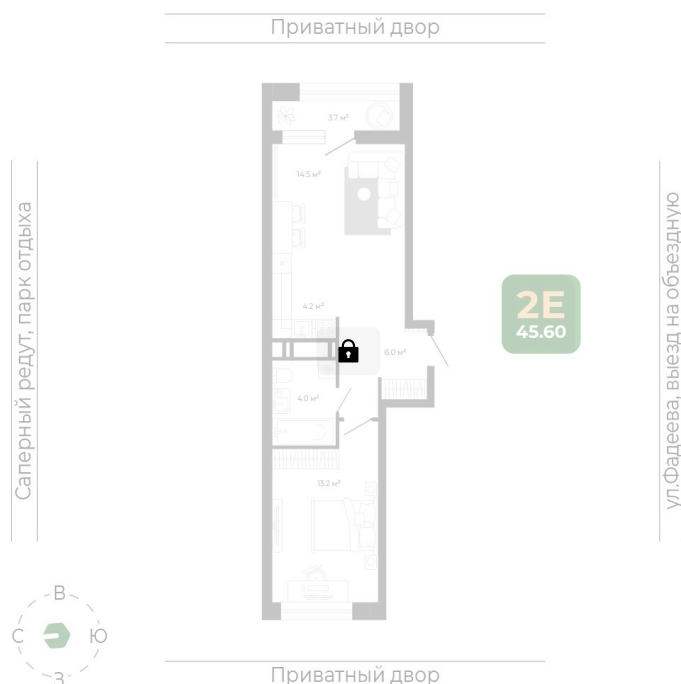

Номер: 506

2 комнатная 45.2 м²

Отсканируйте QR-код
и смотрите на сайте
гринхилс.рф

Цена по запросу

Чистовая отделка

Корпус	Корпус 2	Этаж	21
Секция	2	Сдача	1 кв. 2027

10.06.2026 23:40 (Мск)

Не является публичной офертой, цена может быть скорректирована.
Информация взята с сайта «гринхилс.рф».

На этаже 21

2 комнатная 45.2 м²

Секция 2

10.06.2026 23:40 (Мск)

Не является публичной офертой, цена может быть скорректирована.
Информация взята с сайта «гринхилс.рф».

На генплане Корпус 2

2 комнатная 45.2 м²