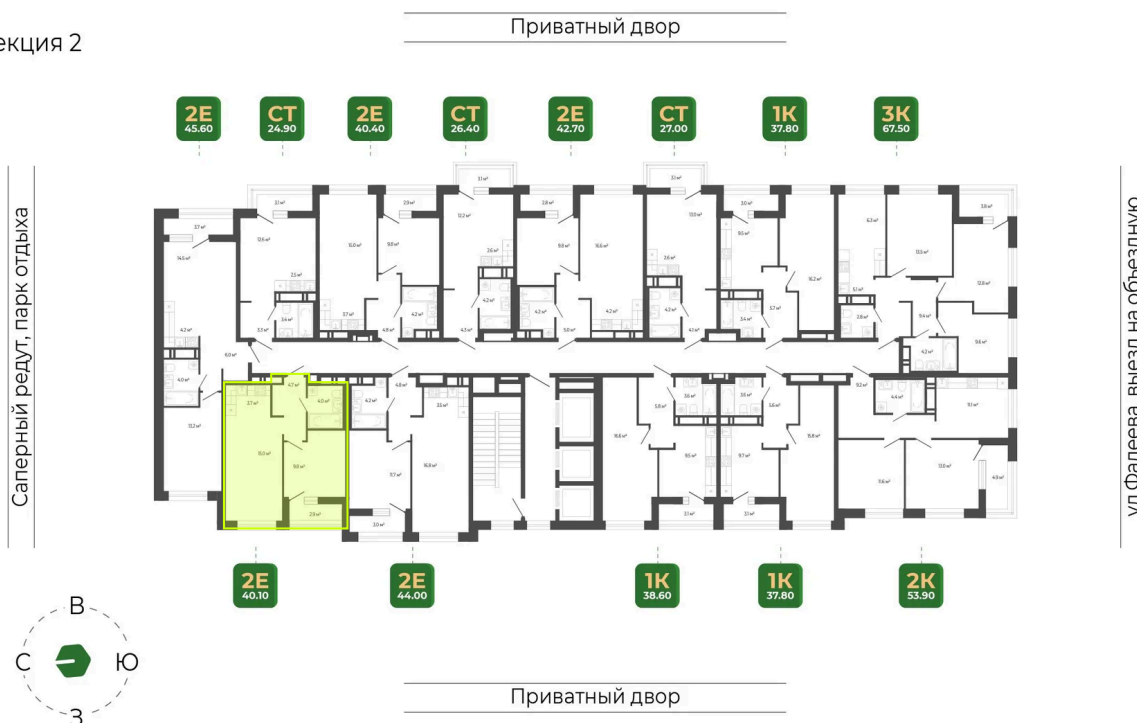

Номер: 453

2 комнатная 40.2 м²

Отсканируйте QR-код
и смотрите на сайте
гринхилс.рф

8 848 237 руб.

Отделка Сан.узла

White Box

Корпус	Корпус 2	Этаж	17
Секция	2	Сдача	1 кв. 2027

10.04.2026 21:37 (Мск)

Не является публичной офертой, цена может быть скорректирована. Информация взята с сайта «гринхилс.рф»

На этаже 17

2 комнатная 40.2 м²

Секция 2

10.04.2026 21:37 (Мск)

Не является публичной офертой, цена может быть скорректирована. Информация взята с сайта «гринхилс.рф»

На генплане Корпус 2

2 комнатная 40.2 м²

10.04.2026 21:37 (Мск)

Не является публичной офертой, цена может быть скорректирована. Информация взята с сайта «гринхилс.рф»