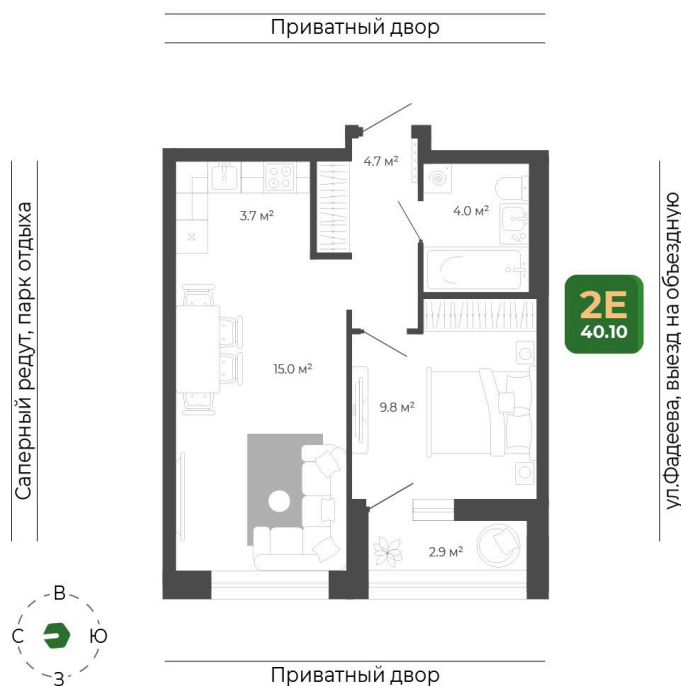

Номер: 453

Отсканируйте QR-код
и смотрите на сайте
гринхилс.рф

2 комнатная 40.2 м²

8 936 720 руб.

Отделка Сан.узла

White Box

Корпус	Корпус 2	Этаж	17
Секция	2	Сдача	1 кв. 2027

25.05.2026 23:13 (Мск)

Не является публичной офертой, цена может быть скорректирована.
Информация взята с сайта «гринхилс.рф».

На этаже 17

2 комнатная 40.2 м²

Секция 2

25.05.2026 23:13 (Мск)

Не является публичной офертой, цена может быть скорректирована.
Информация взята с сайта «гринхилс.рф».

На генплане Корпус 2

2 комнатная 40.2 м²

25.05.2026 23:13 (Мск)

Не является публичной офертой, цена может быть скорректирована.
Информация взята с сайта «гринхилс.рф».