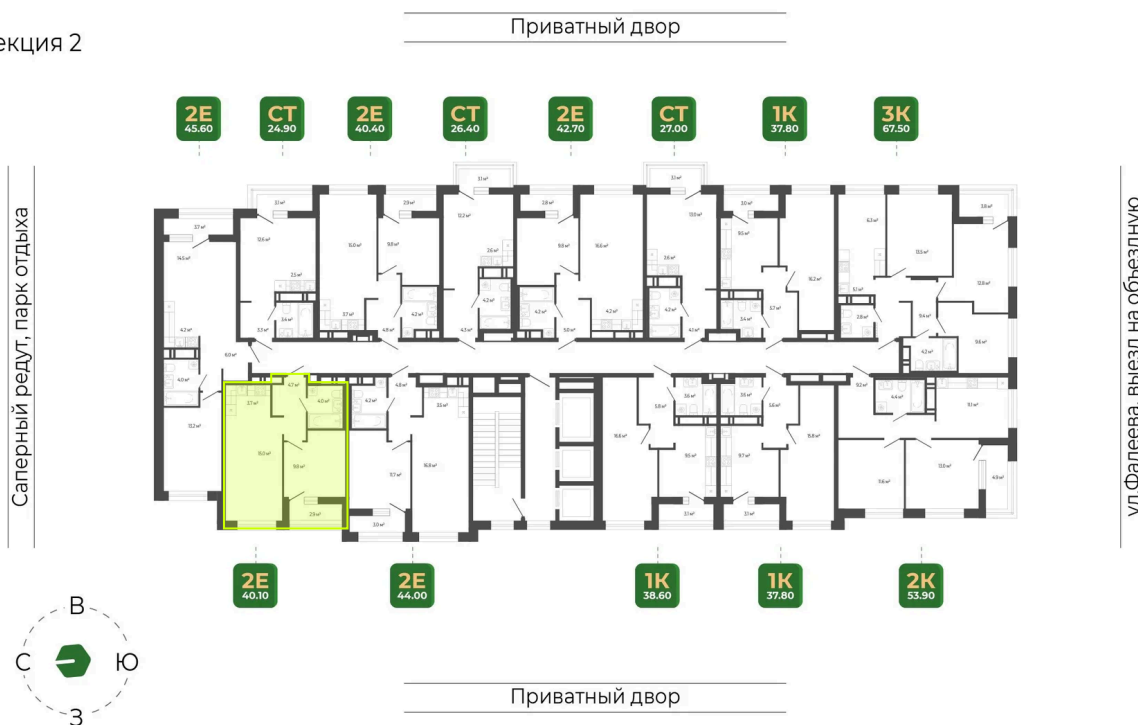

Номер: 453

Отсканируйте QR-код
и смотрите на сайте
гринхилс.рф

2 комнатная 40.2 м²

8 936 720 руб.

Отделка Сан.узла

White Box

Корпус	Корпус 2	Этаж	17
Секция	2	Сдача	1 кв. 2027

25.05.2026 23:13 (Мск)

Не является публичной офертой, цена может быть скорректирована.
Информация взята с сайта «гринхилс.рф».

На этаже 17

2 комнатная 40.2 м²

Секция 2

25.05.2026 23:13 (Мск)

Не является публичной офертой, цена может быть скорректирована.
Информация взята с сайта «гринхилс.рф».

На генплане Корпус 2

2 комнатная 40.2 м²

25.05.2026 23:13 (Мск)

Не является публичной офертой, цена может быть скорректирована.
Информация взята с сайта «гринхилс.рф».