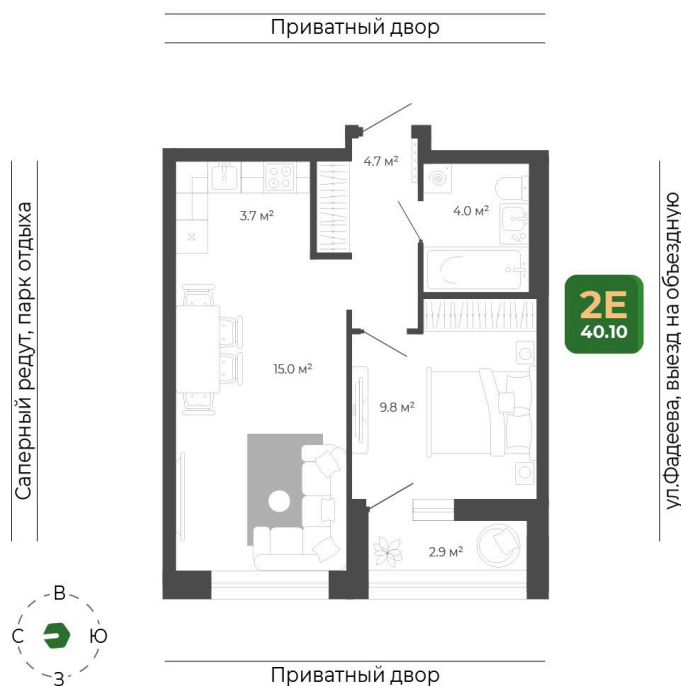

Номер: 453

2 комнатная 40.2 м²

Отсканируйте QR-код
и смотрите на сайте
гринхилс.рф

8 848 237 руб.

Отделка Сан.узла

White Box

Корпус	Корпус 2	Этаж	17
Секция	2	Сдача	1 кв. 2027

10.04.2026 21:37 (Мск)

Не является публичной офертой, цена может быть скорректирована. Информация взята с сайта «гринхилс.рф»

На этаже 17

2 комнатная 40.2 м²

Секция 2

10.04.2026 21:37 (Мск)

Не является публичной офертой, цена может быть скорректирована. Информация взята с сайта «гринхилс.рф»

На генплане Корпус 2

2 комнатная 40.2 м²

10.04.2026 21:37 (Мск)

Не является публичной офертой, цена может быть скорректирована. Информация взята с сайта «гринхилс.рф»