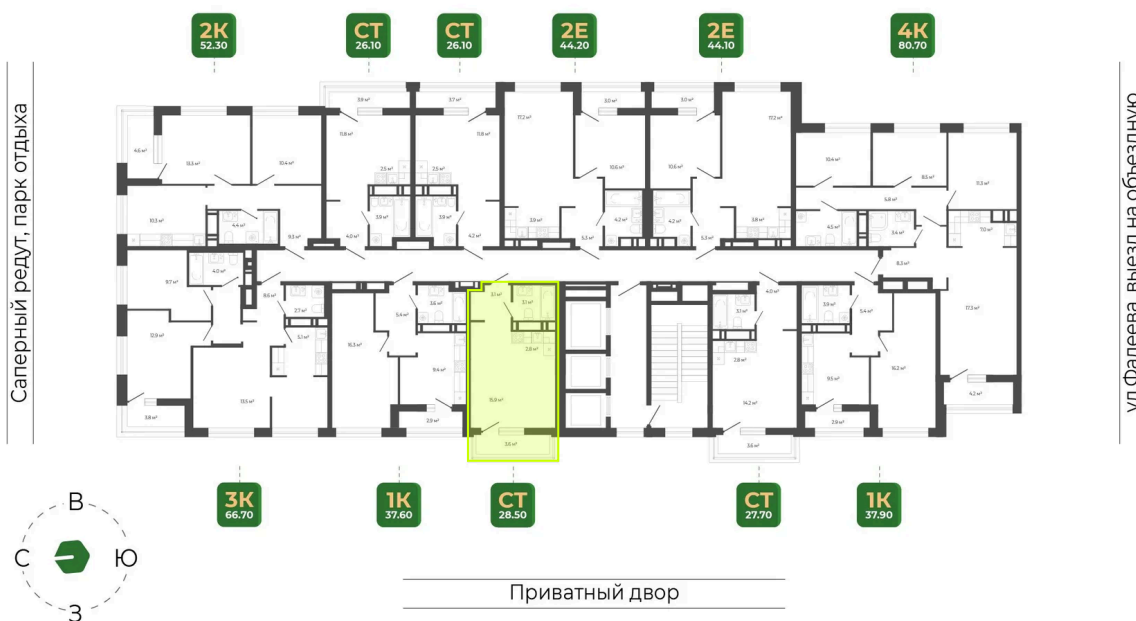

Номер: 99

Студия 28.5 м²

Отсканируйте QR-код
и смотрите на сайте
гринхилс.рф

Цена по запросу

Чистовая отделка

Корпус	Корпус 3	Этаж	11
Секция	1	Сдача	1 кв. 2027

10.04.2026 23:45 (Мск)

Не является публичной офертой, цена может быть скорректирована. Информация взята с сайта «гринхилс.рф»

На этаже 11

Студия 28.5 м²

Секция 1

Долина Зелёного угла

10.04.2026 23:45 (Мск)

Не является публичной офертой, цена может быть скорректирована. Информация взята с сайта «гринхилс.рф»

На генплане Корпус 3

Студия 28.5 м²