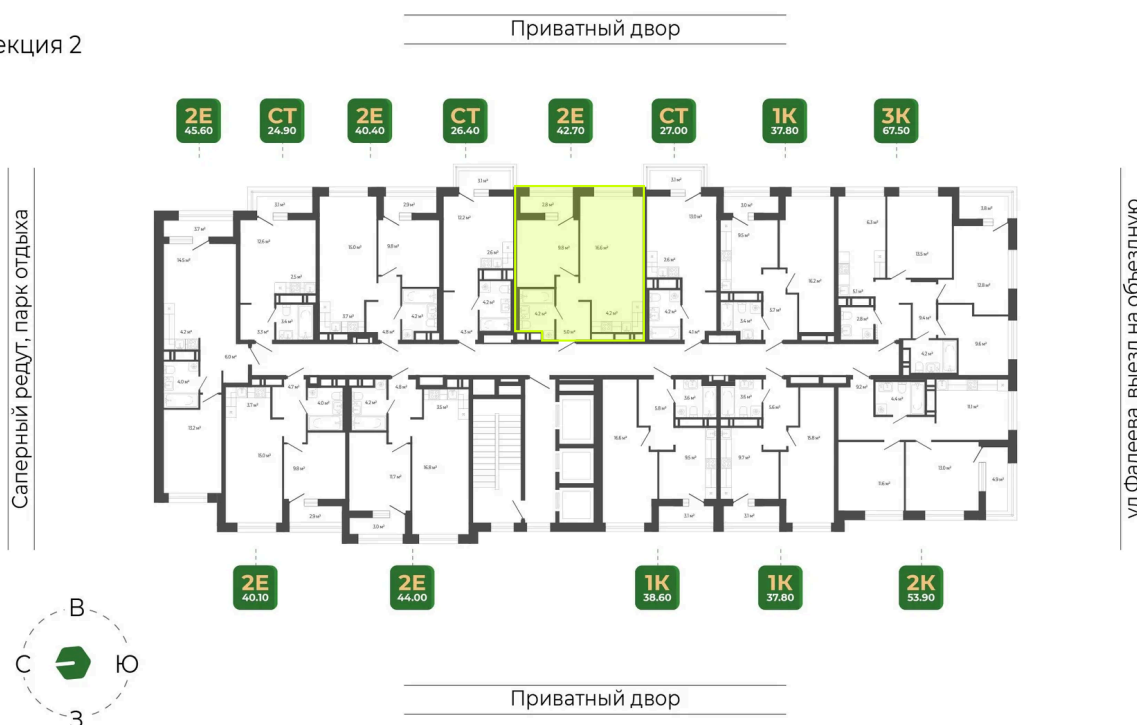

## 7 783 106 руб.

Без отделки

Черновая отделка

Корпус	Корпус 2	Этаж	11
Секция	2	Сдача	1 кв. 2027

10.04.2026 23:33 (Мск)

Не является публичной офертой, цена может быть скорректирована. Информация взята с сайта «гринхилс.рф»

# На этаже 11

2 комнатная 42.5 м<sup>2</sup>

Секция 2

10.04.2026 23:33 (Мск)

Не является публичной офертой, цена может быть скорректирована. Информация взята с сайта «гринхилс.рф»

# На генплане Корпус 2

2 комнатная 42.5 м<sup>2</sup>

10.04.2026 23:33 (Мск)

Не является публичной офертой, цена может быть скорректирована. Информация взята с сайта «гринхилс.рф»