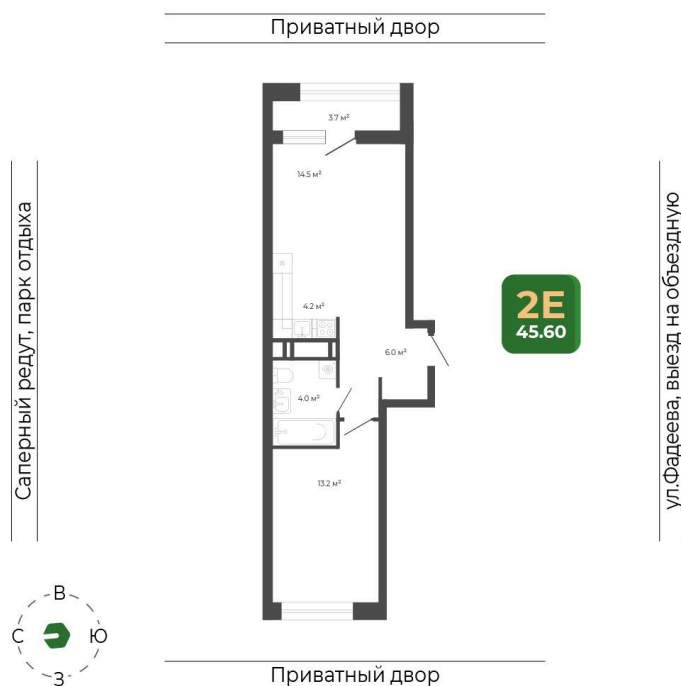

Номер: 272

2 комнатная 45.4 м²

Отсканируйте QR-код
и смотрите на сайте
гринхилс.рф

8 771 863 руб.

White Box

СУБСИДИРОВАННАЯ СТАВКА

White Box

Корпус	Корпус 2	Этаж	3
Секция	2	Сдача	1 кв. 2027

10.04.2026 20:50 (Мск)

Не является публичной офертой, цена может быть скорректирована. Информация взята с сайта «гринхилс.рф»

На этаже 3

2 комнатная 45.4 м²

Секция 2

10.04.2026 20:50 (Мск)

Не является публичной офертой, цена может быть скорректирована. Информация взята с сайта «гринхилс.рф»

На генплане Корпус 2

2 комнатная 45.4 м²

10.04.2026 20:50 (Мск)

Не является публичной офертой, цена может быть скорректирована. Информация взята с сайта «гринхилс.рф»