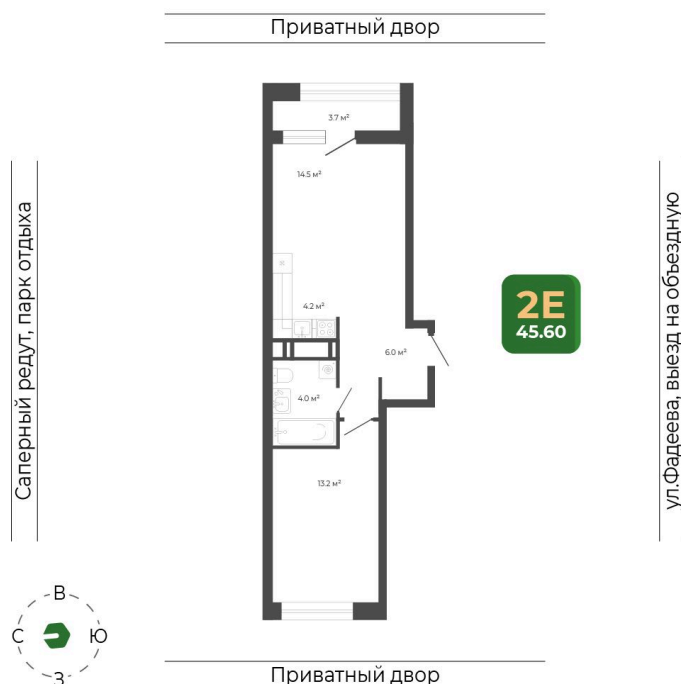

Номер: 272

Отсканируйте QR-код
и смотрите на сайте
гринхилс.рф

2 комнатная 45.4 м²

8 859 582 руб.

СУБСИДИРОВАННАЯ СТАВКА

White Box

White Box

| | | | |
|--------|----------|-------|------------|
| Корпус | Корпус 2 | Этаж | 3 |
| Секция | 2 | Сдача | 1 кв. 2027 |

26.05.2026 06:04 (Мск)

Не является публичной офертой, цена может быть скорректирована.
Информация взята с сайта «гринхилс.рф».

На этаже 3

2 комнатная 45.4 м²

Секция 2

26.05.2026 06:04 (Мск)

Не является публичной офертой, цена может быть скорректирована.
Информация взята с сайта «гринхилс.рф».

На генплане Корпус 2

2 комнатная 45.4 м²

26.05.2026 06:04 (Мск)

Не является публичной офертой, цена может быть скорректирована.
Информация взята с сайта «гринхилс.рф».