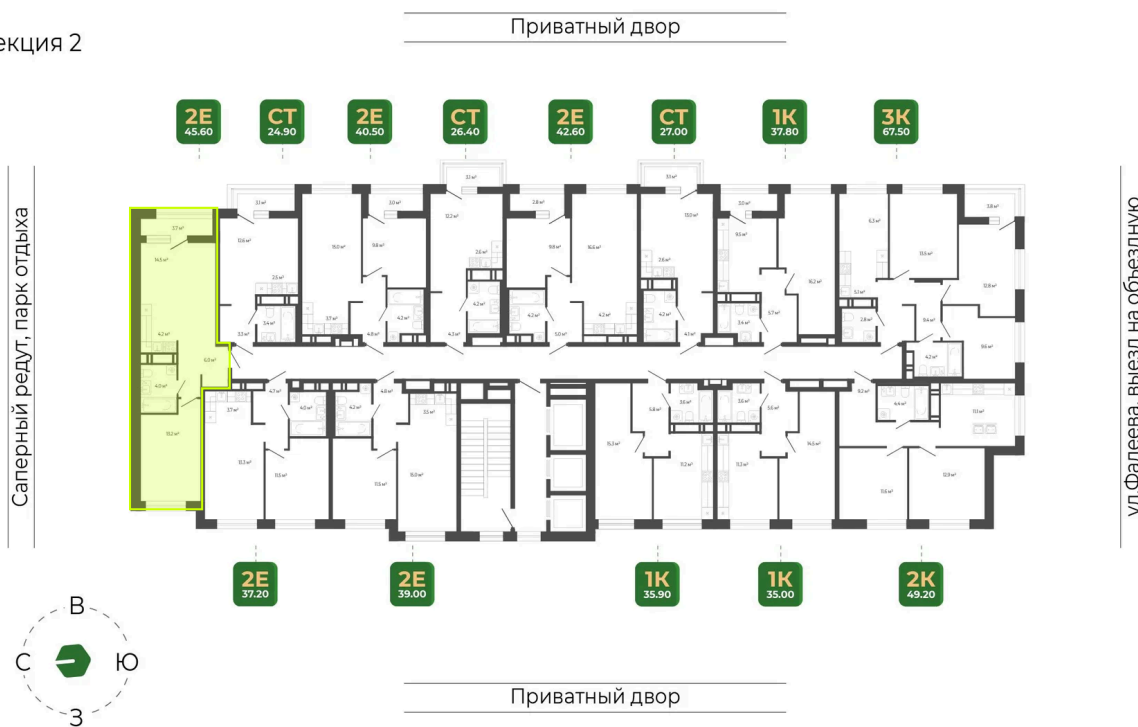

Номер: 272

Отсканируйте QR-код
и смотрите на сайте
гринхилс.рф

2 комнатная 45.4 м²

8 859 582 руб.

СУБСИДИРОВАННАЯ СТАВКА

White Box

White Box

| | | | |
|--------|----------|-------|------------|
| Корпус | Корпус 2 | Этаж | 3 |
| Секция | 2 | Сдача | 1 кв. 2027 |

26.05.2026 06:04 (Мск)

Не является публичной офертой, цена может быть скорректирована.
Информация взята с сайта «гринхилс.рф».

На этаже 3

2 комнатная 45.4 м²

Секция 2

26.05.2026 06:04 (Мск)

Не является публичной офертой, цена может быть скорректирована.
Информация взята с сайта «гринхилс.рф».

На генплане Корпус 2

2 комнатная 45.4 м²

26.05.2026 06:04 (Мск)

Не является публичной офертой, цена может быть скорректирована.
Информация взята с сайта «гринхилс.рф».