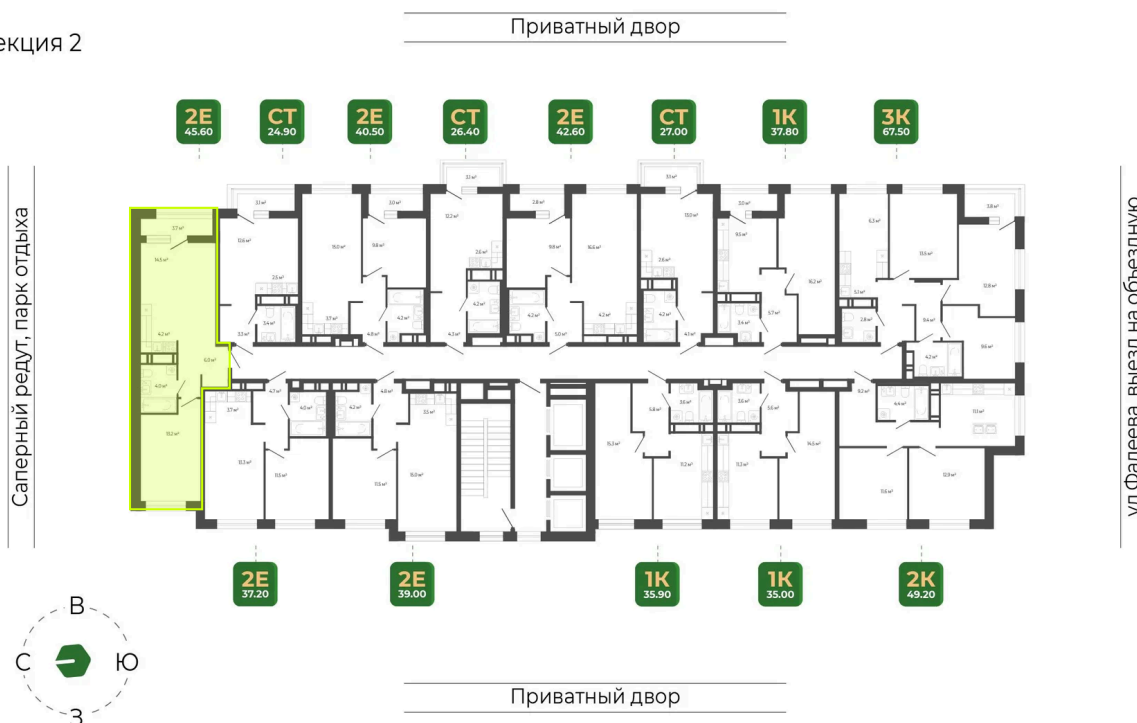

Номер: 272

2 комнатная 45.4 м²

Отсканируйте QR-код
и смотрите на сайте
гринхилс.рф

8 771 863 руб.

White Box

СУБСИДИРОВАННАЯ СТАВКА

White Box

Корпус	Корпус 2	Этаж	3
Секция	2	Сдача	1 кв. 2027

10.04.2026 20:50 (Мск)

Не является публичной офертой, цена может быть скорректирована. Информация взята с сайта «гринхилс.рф»

На этаже 3

2 комнатная 45.4 м²

Секция 2

10.04.2026 20:50 (Мск)

Не является публичной офертой, цена может быть скорректирована. Информация взята с сайта «гринхилс.рф»

На генплане Корпус 2

2 комнатная 45.4 м²

10.04.2026 20:50 (Мск)

Не является публичной офертой, цена может быть скорректирована. Информация взята с сайта «гринхилс.рф»