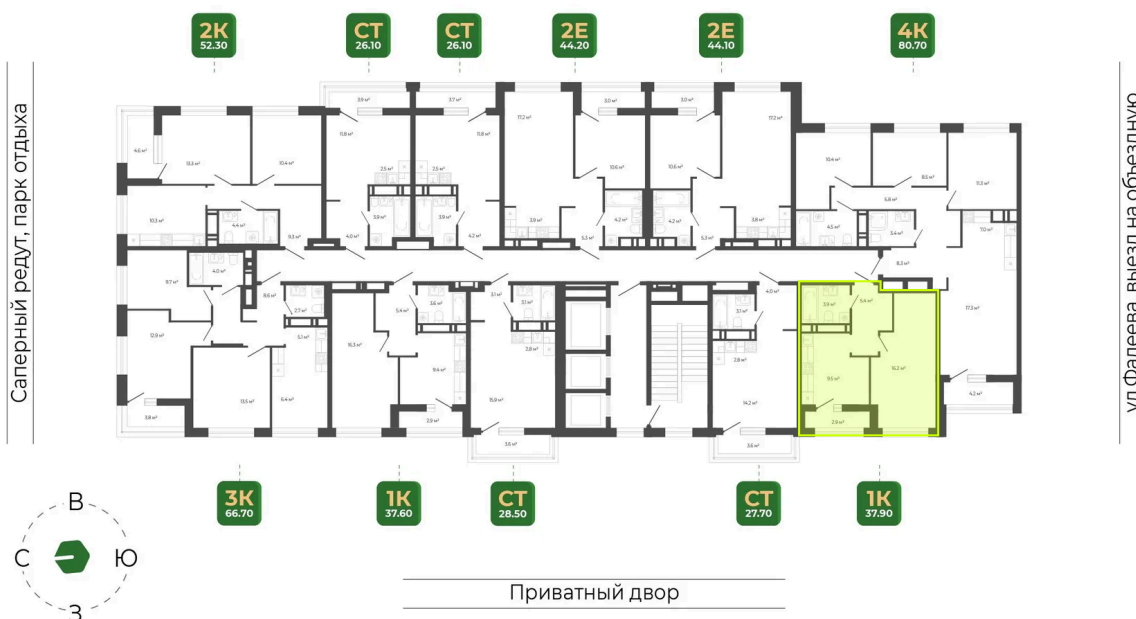

Номер: 207

1 комнатная 38 м²

Отсканируйте QR-код
и смотрите на сайте
гринхилс.рф

Цена по запросу

White Box

| | | | |
|--------|----------|-------|------------|
| Корпус | Корпус 3 | Этаж | 20 |
| Секция | 1 | Сдача | 1 кв. 2027 |

10.04.2026 23:24 (Мск)

Не является публичной офертой, цена может быть скорректирована. Информация взята с сайта «гринхилс.рф»

На этаже 20

1 комнатная 38 м²

Секция 1

Долина Зелёного угла

10.04.2026 23:24 (Мск)

Не является публичной офертой, цена может быть скорректирована. Информация взята с сайта «гринхилс.рф»

На генплане Корпус 3

1 комнатная 38 м²

10.04.2026 23:24 (Мск)

Не является публичной офертой, цена может быть скорректирована. Информация взята с сайта «гринхилс.рф»