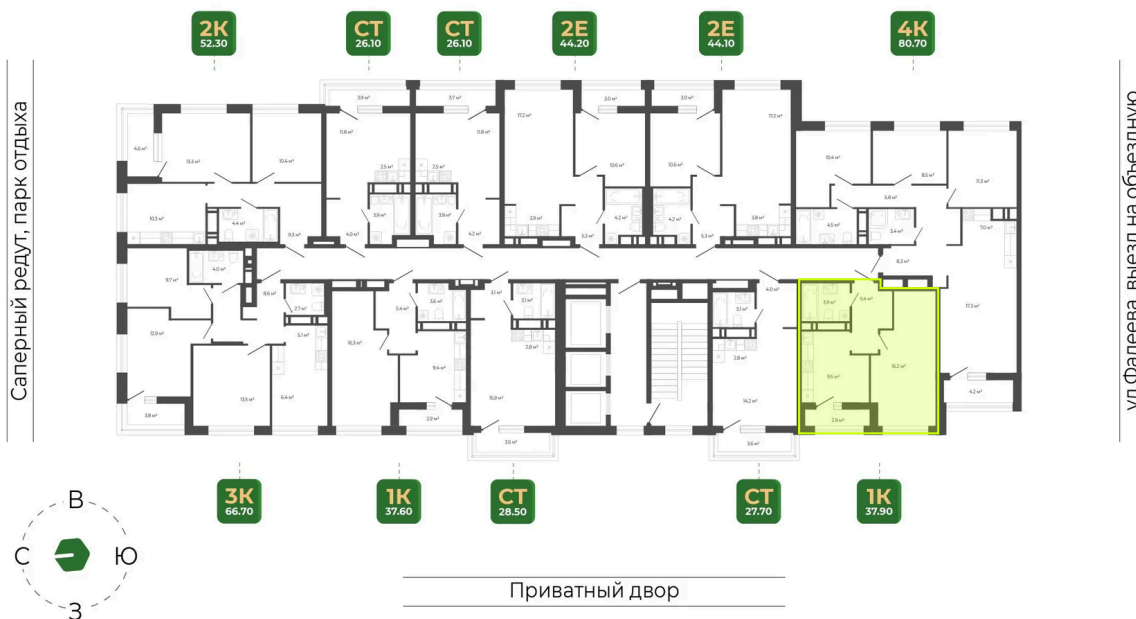

Номер: 207

1 комнатная 38 м²

Отсканируйте QR-код
и смотрите на сайте
гринхилс.рф

Цена по запросу

White Box

Корпус	Корпус 3	Этаж	20
Секция	1	Сдача	1 кв. 2027

26.05.2026 03:37 (Мск)

Не является публичной офертой, цена может быть скорректирована.
Информация взята с сайта «гринхилс.рф».

На этаже 20

1 комнатная 38 м²

Секция 1

Долина Зелёного угла

26.05.2026 03:37 (Мск)

Не является публичной офертой, цена может быть скорректирована.
Информация взята с сайта «гринхилс.рф».

На генплане Корпус 3